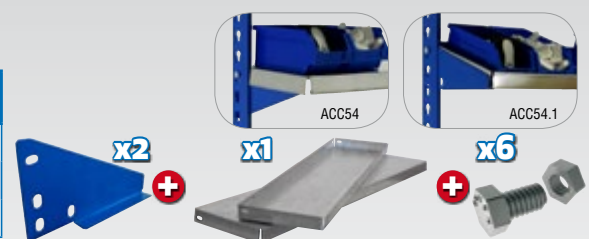

ACC BT1/BT2

Dim. mm (inch)	Grey	EAN Code	Zinc.	EAN Code	Blue	EAN Code	€/Unit	Kg/Unit (lb/Unit)
900 x 200 (35.4"x7.9")	8435104947838	8435104947869	8435104947067	10,55 €	1,93 (4.3)			
1200 x 200 (47.2"x7.9")	8435104947845	8435104947876	8435104947166	12,90 €	2,39 (5.3)			
1500 x 200 (59.1"x7.9")	8435104947852	8435104947883	8435104947173	15,30 €	2,85 (6.3)