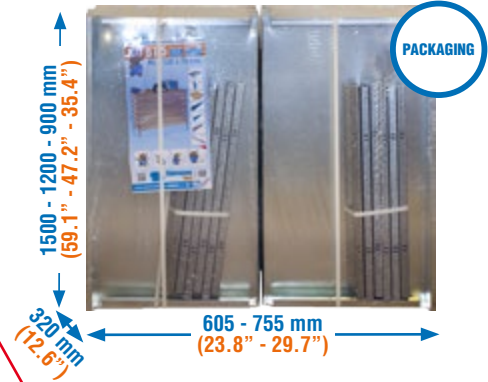

SIMONWORK BT4 GREY

SIMONWORK BT4 BOX BLUE

SIMONWORK BT4 BOX ZINC

SIMONWORK BT5 BOX

5 Años Garantía
Years Guarantee
Jahre Garantie
Ans Garantie
SIMONRACK

SIMONWORK BT5 BOX

| MODEL | H x W x D mm (inch) | €/Unit | Load Capacity kg (lb) | Grey EAN Code | Zinc. EAN Code | Blue EAN Code | Kg/Unit (lb/Unit) | Unit | EU Palet Trailer Container 20' y 40' |
|------------------------|---|----------|-----------------------------|------------------|-------------------|------------------|----------------------|------|--|
| SIMONWORK BT5 BOX 900 | 842 x 910 x 610 (33.1" x 35.8" x 24.0") | 355,00 € | 400 kg (880 lb) | 8435104932872 | 8435104932889 | 8435104932896 | 54,62 (120.4) | 5 | 165 55 40 125 |
| SIMONWORK BT5 BOX 1200 | 842 x 1210 x 760 (33.1" x 47.6" x 29.9") | 418,50 € | 600 kg (1350 lb) | 8435104932902 | 8435104932919 | 8435104932926 | 73,46 (162.0) | 2 | 165 55 40 125 |
| SIMONWORK BT5 BOX 1500 | 842 x 1510 x 760 (33.1" x 59.4" x 29.9") | 465,00 € | 600 kg (1350 lb) | 8435104932933 | 8435104932940 | 8435104932957 | 86,22 (190.1) | 2 | 165 55 40 125 |