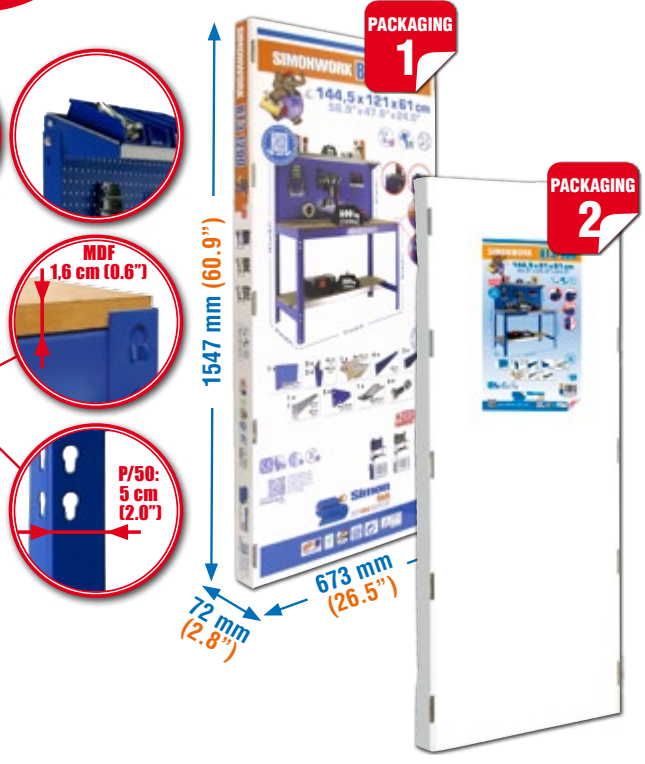

SIMONWORK BT3

SIMONWORK BT3

MODEL	H x W x D mm (inch)	€/Unit	Load Capacity kg (lb)	Grey EAN Code	Zinc. EAN Code	Blue EAN Code	Kg/Unit (lb/Unit)	Unit	EU Palet Trailer Container 20' y 40'
PACK. 2 SIMONWORK BT3 900	1445 x 910 x 610 (56.9" x 35.8" x 24.0")	124,30 €	400 kg (880 lb)	8435104946848	8435104946831	8435104946824	27,66 (61.0)		15 495 185 375
PACK. 1 SIMONWORK BT3 1200	1445 x 1210 x 610 (56.9" x 47.6" x 24.0")	150,10 €	600 kg (1350 lb)	8435104946879	8435104946862	8435104946855	36,16 (79.7)		15 495 185 375
PACK. 1 SIMONWORK BT3 1500	1445 x 1510 x 610 (56.9" x 59.4" x 24.0")	175,30 €	600 kg (1350 lb)	8435104946909	8435104946893	8435104946886	42,44 (93.6)		15 495 185 375