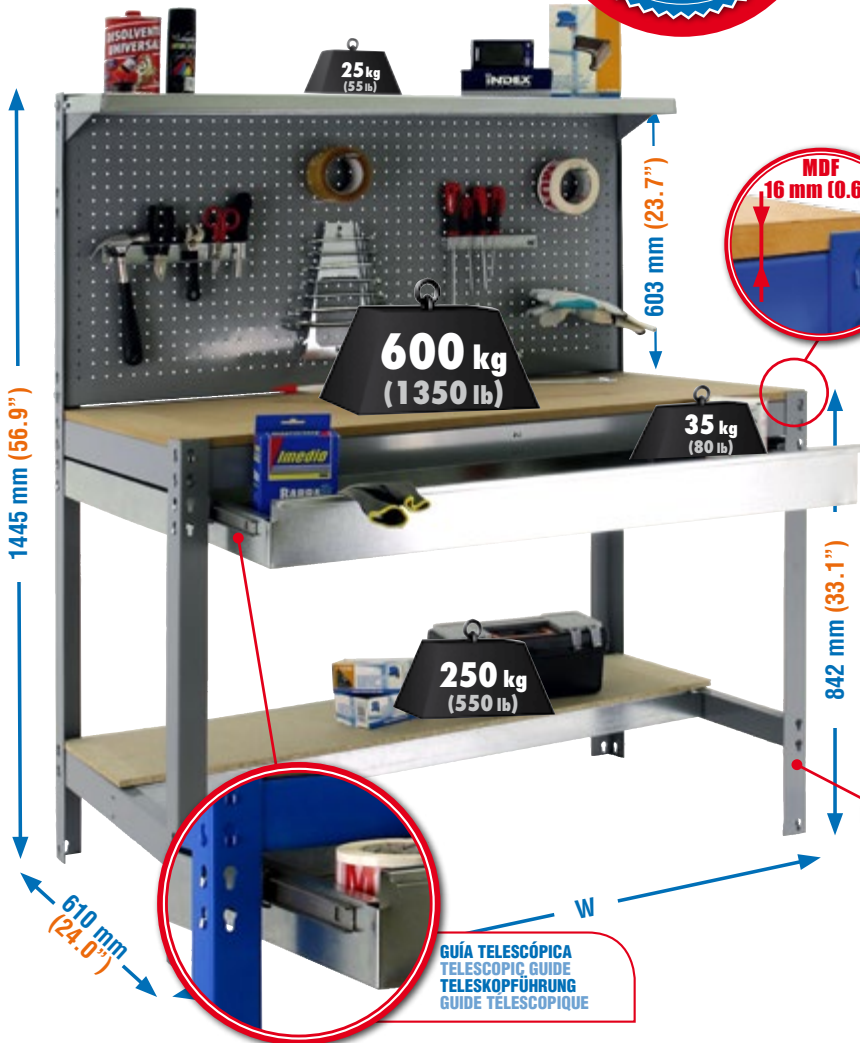

ACCESORIOS / ACCESSORIES / ZUBEHÖR / ACCESSOIRES

p.124

Ruedas / Wheels / Räder / Roues

Zócalos BT / Socles BT / Sockel BT / Socles BT

SIMONWORK BT3 BOX

| MODEL | H x W x D mm (inch) | €/Unit | Load Capacity | Grey EAN Code | Zinc. EAN Code | Blue EAN Code | Kg/Unit (lb/Unit) | Unit | EU Palet Trailer Container 20' y 40' |
|---------------------------------------|---|----------|------------------|---------------|----------------|---------------|-------------------|------|--------------------------------------|
| PACK. 2 SIMONWORK BT3 BOX 900 | 1445 x 910 x 610 (56.9" x 35.8" x 24.0") | 175,60 € | 400 kg (880 lb) | 8435104946930 | 8435104946923 | 8435104946916 | 35,21 (77.6) | 7 | 231 77 175 |
| PACK. 1 SIMONWORK BT3 BOX 1200 | 1445 x 1210 x 610 (56.9" x 47.6" x 24.0") | 215,20 € | 600 kg (1350 lb) | 8435104946961 | 8435104946954 | 8435104946947 | 45,18 (99.6) | 7 | 231 77 175 |
| PACK. 1 SIMONWORK BT3 BOX 1500 | 1445 x 1510 x 610 (56.9" x 59.4" x 24.0") | 242,30 € | 600 kg (1350 lb) | 8435104946992 | 8435104946985 | 8435104946978 | 52,94 (116.7) | 7 | 231 77 175 |