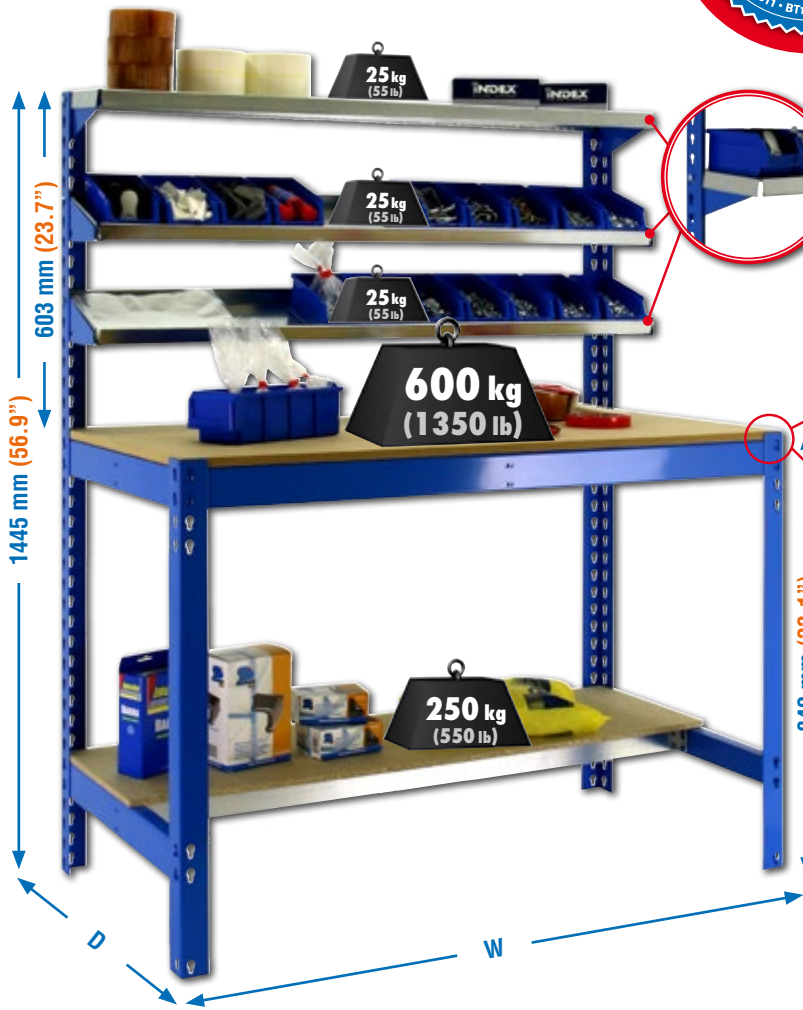

SIMONWORK BT1

SIMONWORK BT1

MODEL	H x W x D mm (inch)	€/Unit	Load Capacity kg (lb)	Grey EAN Code	Zinc. EAN Code	Blue EAN Code	Kg/Unit (lb/Unit)	Unit	EU Palet Trailer Container 20' y 40'
PACK. 2 SIMONWORK BT1 900	1445 x 910 x 610 (56.9" x 35.8" x 24.0")	124,00 €	400 kg (880 lb)	8435104919583	8435104931851	8435104919590	29,77 (65.6)	15	495 165 375
PACK. 1 SIMONWORK BT1 1200	1445 x 1210 x 610 (56.9" x 47.6" x 24.0")	149,60 €	600 kg (1350 lb)	8435104919606	8435104931868	8435104919620	38,63 (85.2)	15	495 165 375
PACK. 2 SIMONWORK BT1 1500	1445 x 1510 x 760 (56.9" x 59.4" x 29.9")	175,00 €	600 kg (1350 lb)	8435104919613	8435104931875	8435104919637	45,63 (100.6)	13	429 143 325