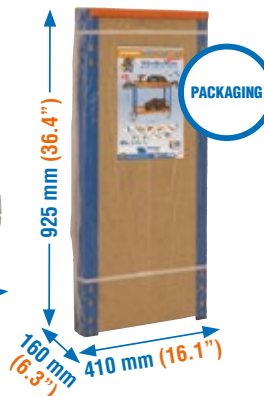

SIMONWORK BT6 METAL LOCKER

| MODEL | H x W x D mm (inch) | €/Unit | Load Capacity kg (lb) | Grey EAN Code | Blue EAN Code | Kg/Unit (lb/Unit) |
|---------------------------------|--|----------|-----------------------|---------------|---------------|-------------------|
| SIMONWORK BT6 METAL LOCKER 1200 | 830 x 1200 x 730 (32.7" x 47.2" x 28.7") | 281,88 € | 800 kg (1764 lb) | 8435104942666 | 8435104942659 | 40,01 (88.2) |
| SIMONWORK BT6 METAL LOCKER 1500 | 830 x 1500 x 730 (32.7" x 59.1" x 28.7") | 302,38 € | 800 kg (1764 lb) | 8435104942680 | 8435104942673 | 46,69 (102.9) |
| SIMONWORK BT6 METAL LOCKER 1800 | 830 x 1800 x 730 (32.7" x 70.9" x 28.7") | 323,39 € | 800 kg (1764 lb) | 8435104942703 | 8435104942697 | 53,12 (117.1) |

SIMONWORK WAGON CHIPBOARD

WAGON CHIPBOARD

| MODEL | H x W x D mm (inch) | €/Unit | Load Capacity kg (lb) | Structure Color | Shelf | EAN Code | Kg/Unit (lb/Unit) | Unit | MiniPromobox / EU Palet Trailer Container 20'y 40' |
|--------------------------|---|---------|-----------------------------|--------------------|-------|---------------|----------------------|------|--|
| WAGON 2-400 CHIPBOARD | 1030 x 900 x 400 (40.5" x 35.4" x 15.7") | 94,85 € | 75 kg (165 lb) | | WOOD | 8435104946299 | 16,75 (36.9) | | |