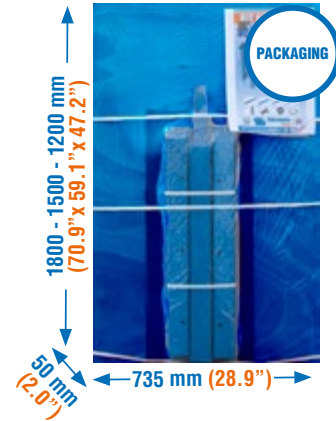

SIMONWORK BT6 METAL