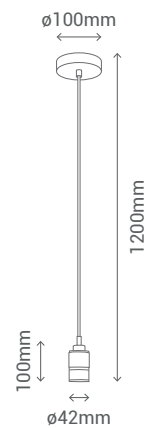

PENDEL
COLGANTE

CÓDIGO	POTENCIA	CASQUILLO
189033	40W	1xE27

COLOR / COLOUR: Bronce / Bronze
MATERIAL / MATERIAL: Metal y textil / Metal and fabric

COULEUR / COR: Bronce / Bronze
MATÉRIEL / MATERIAL: Métal et tissu / Metal e tecido