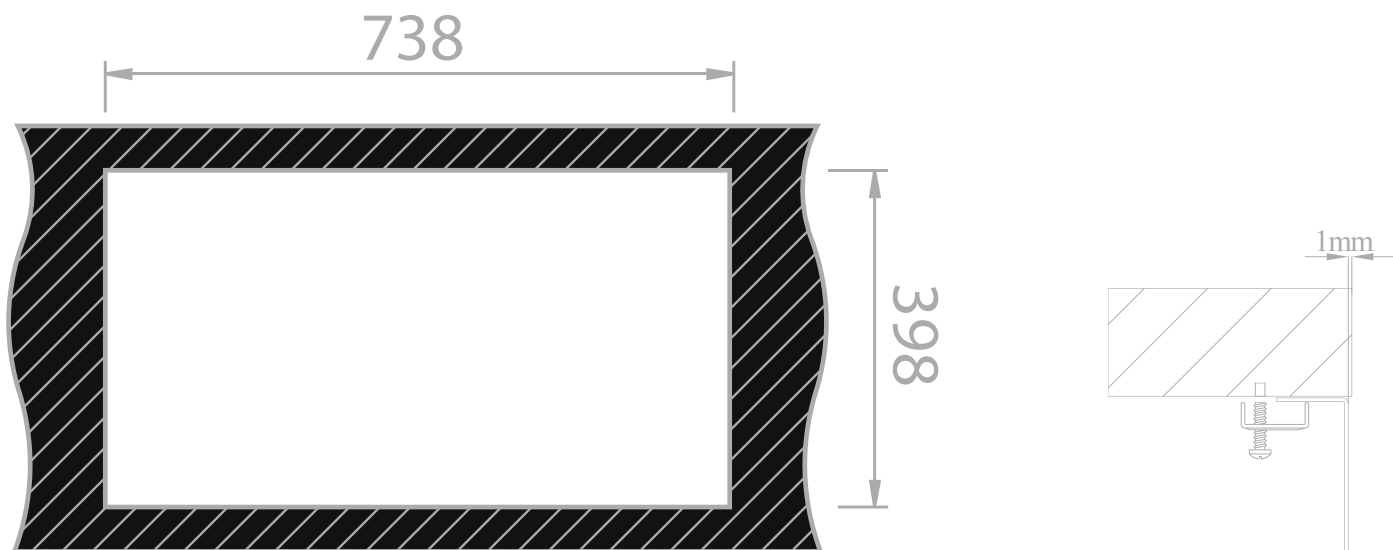

RODI

RODI ELITE || Box Line 74

Imagem Principal

Desenho Técnico

Aplicação à Face

Aplicação Superior**Aplicação Inferior****Detalhes Técnicos**

Medida Externa: 776x436mm

Móvel: 900mm

Medida da Cuba: 740x400mm

Acabamentos: ■

Profundidade: 200mm

Raio: 0mm

Inclui: Sifão/válvula manual de cesta 0212249S

Embalagem: Caixa individual

RODI SINKS AND IDEAS, S.A.
Apartado 1, 3801-551 - Eixo
Aveiro- Portugal