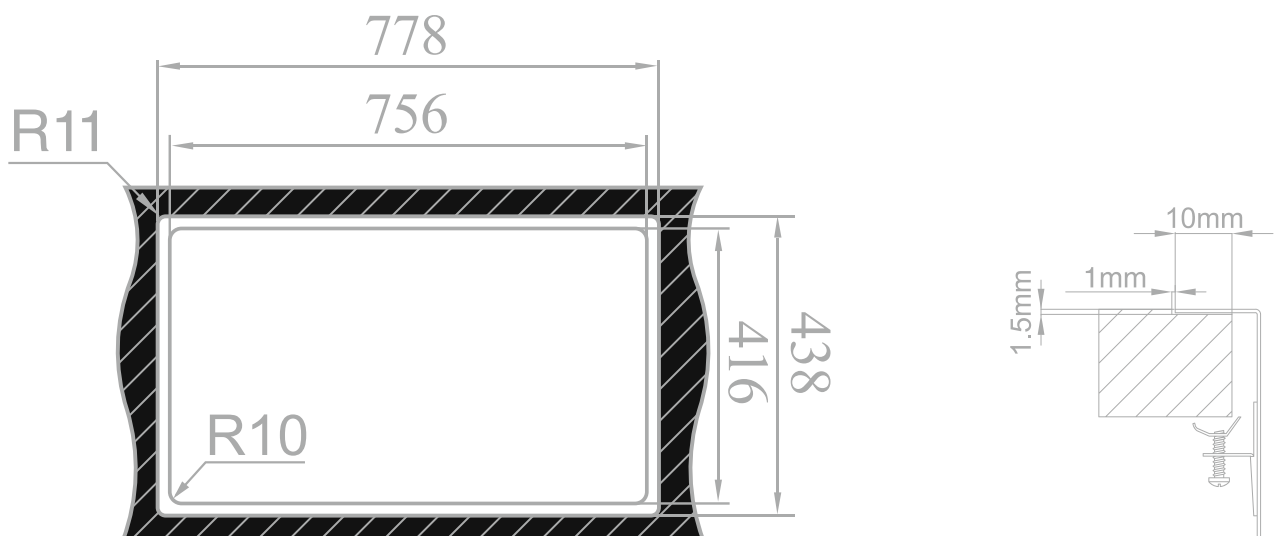

RODI

RODI ELITE || Box Line 74

Imagem Principal

Desenho Técnico

Aplicação à Face

Aplicação Superior**Aplicação Inferior****Detalhes Técnicos**

Medida Externa: 776x436mm

Móvel: 900mm

Medida da Cuba: 740x400mm

Acabamentos: ■

Profundidade: 200mm

Raio: 0mm

Inclui: Sifão/válvula manual de cesta 0212249S

Embalagem: Caixa individual

RODI SINKS AND IDEAS, S.A.
Apartado 1, 3801-551 - Eixo
Aveiro- Portugal