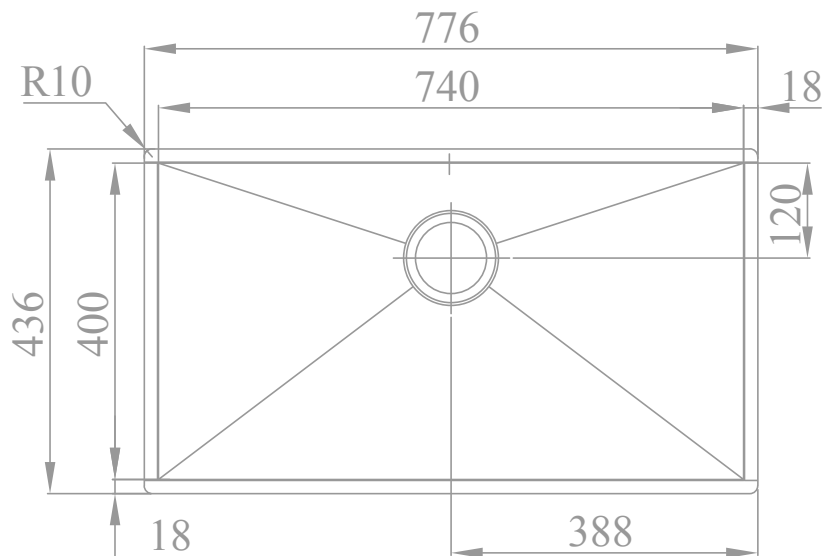

RODI

RODI ELITE || Box Line 74

Imagem Principal

Desenho Técnico

Aplicação à Face

Aplicação Superior**Aplicação Inferior****Detalhes Técnicos**

Medida Externa: 776x436mm

Móvel: 900mm

Medida da Cuba: 740x400mm

Acabamentos: ■

Profundidade: 200mm

Raio: 0mm

Inclui: Sifão/válvula manual de cesta 0212249S

Embalagem: Caixa individual

RODI SINKS AND IDEAS, S.A.
Apartado 1, 3801-551 - Eixo
Aveiro- Portugal