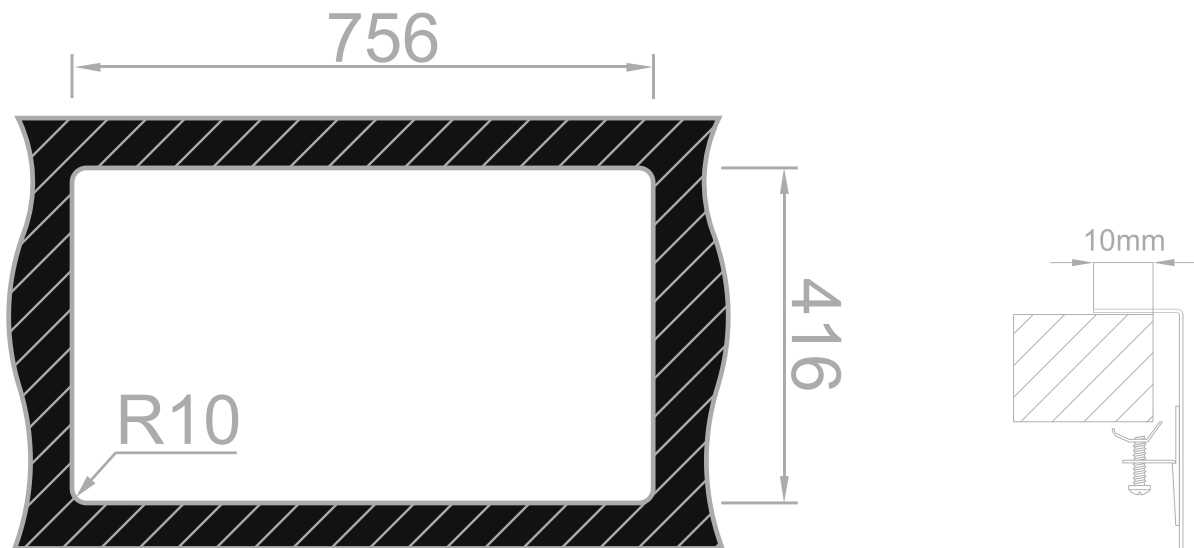

RODI

RODI ELITE || Box Line 74

Imagem Principal

Desenho Técnico

Aplicação à Face

Aplicação Superior**Aplicação Inferior****Detalhes Técnicos**

Medida Externa: 776x436mm

Móvel: 900mm

Medida da Cuba: 740x400mm

Acabamentos: ■

Profundidade: 200mm

Raio: 0mm

Inclui: Sifão/válvula manual de cesta 0212249S

Embalagem: Caixa individual

RODI SINKS AND IDEAS, S.A.
Apartado 1, 3801-551 - Eixo
Aveiro- Portugal