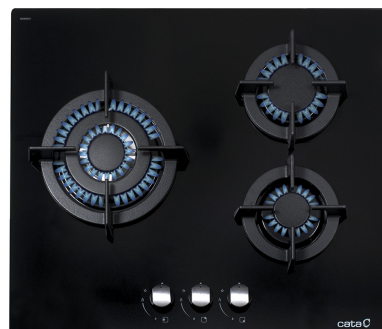

## CCI 6021 BK

REFERENCIA 08068501 - CCI 6021 BK - 8422248073707

### DESCRIPCIÓN

- 4 quemadores de gas:
  - Izquierda arriba: 1 semi-rápido de 1,75kW
  - Izquierda abajo: 1 triple corona de 3,5kW
  - Derecha arriba: 1 semi-rápido de 1,75kW
  - Derecha abajo: 1 auxiliar de 1kW
- Encendido electrónico integrado en el mando
- Válvulas de seguridad
- Parrillas/Quemadores de hierro fundido
- Preparada para Gas Natural
- Inyectores Gas Butano incluidos en la caja
- Ancho de 59cm
- Potencia total 8kW

### CARACTERÍSTICAS

Cristal	✓
Sistema de anclaje	Pletinas fijación
Anchura del aparato mm	590
Profundidad del aparato mm	510
Altura del aparato mm	52
Anchura del hueco mm	555
Profundidad del hueco mm	475
nº de quemadores	4
Encendido eléctrico integrado en mando	✓
Válvula seguridad	✓
Parrillas / Quemadores hierro fundido	✓
Preparada para gas natural	✓
Preparada para gas butano	✓
Inyectores de gas butano incluidos como accesorios	✓
Triple Corona	1 x 3,5kW
Semi-rápido	2 x 1,75kW
Auxiliar	1 x 1kW
Potencia del aparato (kW)	7,5 kW