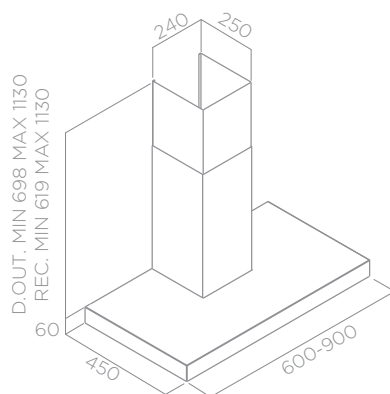

DE PARED De parede

## NORMA

ACABADOS Acabamentos	ACERO INOXIDABLE + VIDRIO NEGRO Aço inoxidável + Vidro preto
MEDIDAS Medidas	60 - 90 CM

MANDOS Comandos	BOTONERA MECÁNICA 3V Botoneira mecânica 3v
ILUMINACIÓN Iluminação	LED 2X2,5 W Led 2x2,5 W
VERSIÓN Versão	ASPIRANTE Aspirante
SALIDA Diâmetro da saída	150 mm
NIVEL SONORO (MIN/MAX) Nível de ruído (min/max)	52/62 db(A)
CONSUMO TOTAL Absorção total	140 W
CLASIFICACIÓN ENERGÉTICA Classificação energética	D (A++/ E)
<b>ACCESORIOS / ACESSÓRIOS</b>	
RACOR MÚLTIPLE Ø 120-125 Conexão múltipla Ø 120-125	INCLUIDO Incluído
FILTROS DE GRASA Filtro anti-gordura	INCLUIDO Incluído
FILTRO DE CARBÓN Filtro de odores	A PEDIDO F00333/S 25021244 A pedido
FILTRO DE LARGA DURACIÓN Filtro long life	A PEDIDO F00262/3S 25644641 A pedido
KIT EXT. CHIMENEA (+810mm) Kit extensão chaminés (+810mm)	A PEDIDO KIT00780 A pedido

MODELO / MODELO	<b>BAUHAUS</b>	
NORMA H6 IX/BL/A/60	PRF0052950A	26572435
NORMA H6 IX/BL/A/90	PRF0052980A	26572444

CLASE ENERGÉTICA

≥50 cm

≥65 cm

Motor 500

Filtro de larga duración