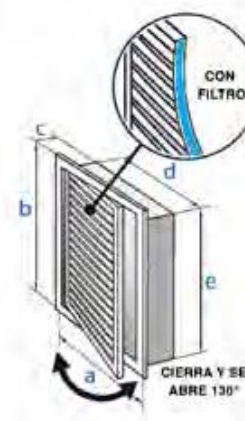

COLORES / COLORS

EN  
BLISTER

DESCRIPCIÓN					
MOD.	MOD.				
4261	Rejillas ABS con filtro	15x15	○	6	
4262	Rejillas ABS con filtro	15x20	○	6	
4263	Rejillas ABS con filtro	20x20	○	6	
4264	Rejillas ABS con filtro	20x25	○	6	

\*MEDIDA EN CENTÍMETROS

FICHA TÉCNICA DEL PRODUCTO / TECHNICAL SHEET					
MOD.	A	B	C	D	E
4261	165	165	25	147	147
4262	165	215	25	147	197
4263	215	215	25	197	197
4264	215	265	25	197	247

\*MEDIDA EN MILÍMETROS

## REJILLAS DE AIREACIÓN EN ABS CON FILTRO

Rejillas de aireación en ABS con filtro. Fácil instalación y con dos funciones: puerta de acceso técnico, y rejilla de aireación. Su fácil limpieza y gran resistencia del ABS hacen de este producto una solución para una gran cantidad de aplicaciones.