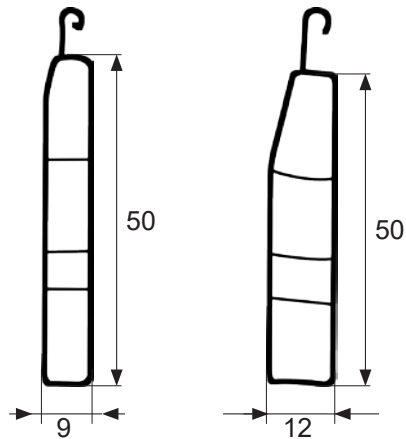

## LAMA PERSIANA FINAL

código	acabado	medida	embalaje	EAN 13
90085	blanco	39 / 50 mm x 2 mts	10	8431488900858
90087	marfil	39 / 50 mm x 2 mts	10	8431488900872
90086	blanco	39 / 50 mm x 2 mts	10	8431488900865
90088	marfil	39 / 50 mm x 2 mts	10	8431488900889

### Características Técnicas

Material PVC

### Croquis

90085  
90087

90086  
90088