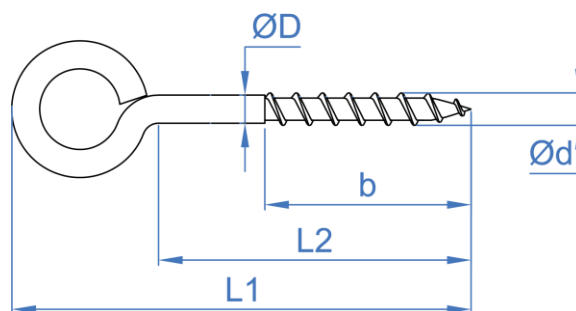

Alcayatas, hembrillas y puntas metálicas con principio de funcionamiento por roscado o clavado.

Fácil instalación.

Uso en madera.

Versiones:

- Alcayata roscada
- Hembrilla abierta
- Hembrilla cerrada
- Punta cabeza plana

### Hembrilla cerrada

#### Dimensiones

CODIGO	MEDIDA (d x L x R) [mm]	Ød [mm]	L1 [mm]	b [mm]	L2 [mm]	ØD [mm]
ALHC14025	2,6 x 18 x 7	2,6	18	7	10	2,1
ALHC16030	3,1 x 22 x 9	3,1	22	9	12	2,4
ALHC17040	3,5 x 28 x 10	3,5	28	10	14	2,7
ALHC18040	4,1 x 30 x 10	4,1	30	10	15	3,2
ALHC18050	3,7 x 39 x 12	3,7	39	12	20	3,2
ALHC19050	4,4 x 35 x 12	4,4	35	12	18	3,4
ALHC19060	4,4 x 42 x 15	4,4	42	15	22	3,4
ALHC19070	4,4 x 44 x 15	4,4	44	15	24	3,4
ALHC20050	5 x 39 x 12	5	39	12	19	3,9
ALHC20060	5 x 41 x 12	5	41	12	21	3,9
ALHC20070	5 x 48 x 14	5	48	14	26	3,9
ALHC20080	5 x 54 x 18	5	54	18	30	3,9
ALHC21070	5,6 x 49 x 14	5,6	49	14	23	4,4
ALHC21080	5,6 x 54 x 14	5,6	54	14	28	4,4
ALHC21090	5,6 x 61 x 14	5,6	61	14	32	4,4
ALHC21100	5,6 x 66 x 18	5,6	66	18	37	4,4
ALHC22110	6 x 76 x 24	6	73	24	43	4,7
ALHC22120	6 x 81 x 29	6	81	29	48	4,7
ALHC23130	6,9 x 89 x 35	6,3	89	35	55	5,2