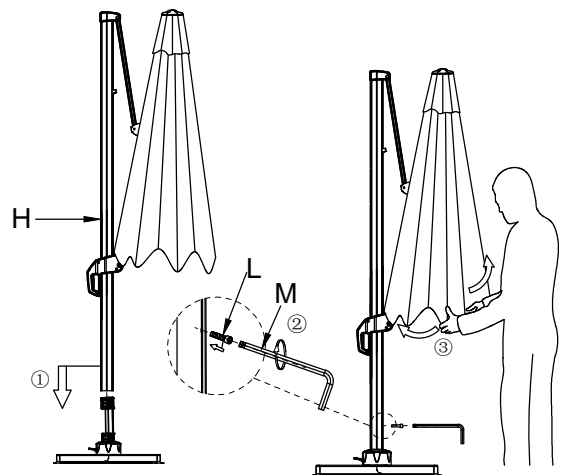

BAHAG AG
Gutenbergstr.21
68167 Mannheim
German

EAN:4024506652057