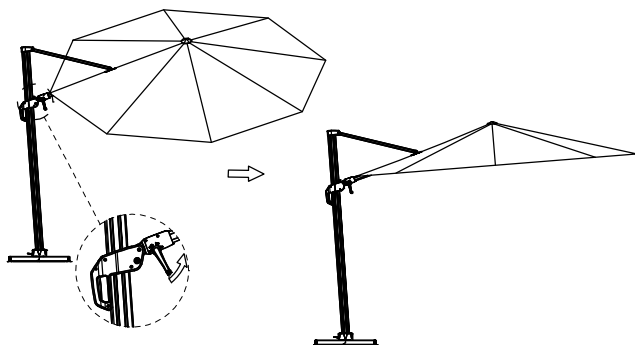

09:

10:

11:

12:

BAHAG AG
Gutenbergstr.21
68167 Mannheim
German

EAN:4024506652057