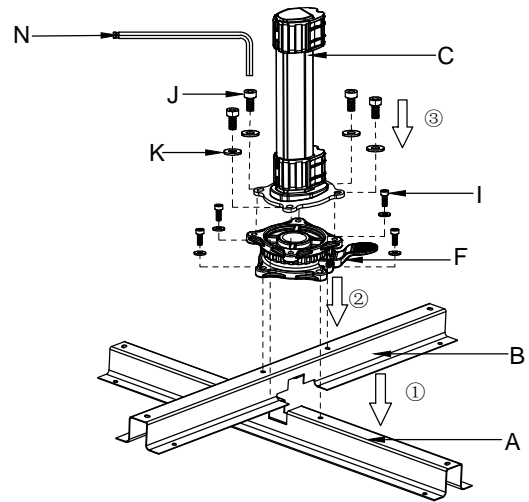

01:

02:

03:

04:

BAHAG AG
Gutenbergstr.21
68167 Mannheim
German

EAN:4024506652057