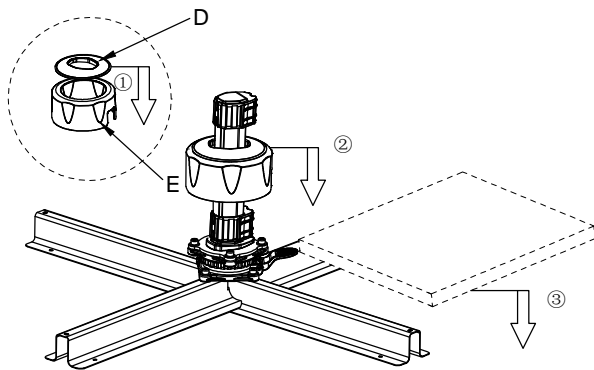

01:

02:

03:

04:

BAHAG AG
Gutenbergstr.21
68167 Mannheim
German

EAN:4024506652057