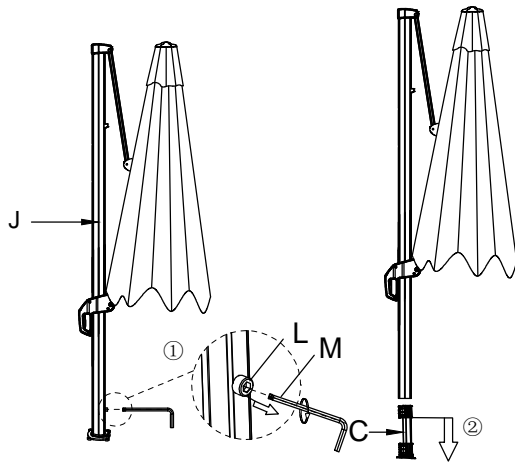

01:

02:

03:

04:

BAHAG AG
Gutenbergstr.21
68167 Mannheim
German

EAN:4024506652057