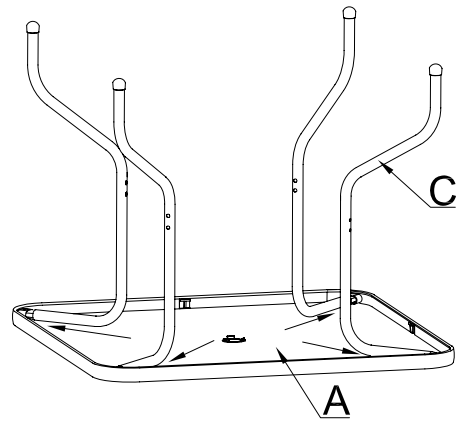

AKTIONS-DININGSET 5-TLG. TEXTILEN-STAHL

A		1
B		1
C		4
AA	 M6*35	4
BB	 M6*55	4
CC		4
DD	 M6	8
EE	 ∅13*∅6.5*1.0	16
FF	 M6	1
GG	 M6	1

STEP 1

STEP 2

STEP 3

STEP 4

OK