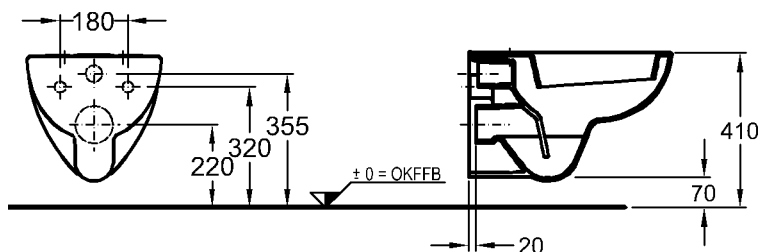

## Renova Nr.1

Modell: **Tiefspül-WC, 4,5/6 l, wandhängend**  
CE, EN 997, EN 38, mit glasiertem Spülrand und Kunststoffspülverteiler, für WE-Kasten oder Wandeinbau-Druckspüler

Modell-Nr.: 203040  
Material: Keravit (Sanitärporzellan)  
Gewicht: 15,8 kg  
Befestigung: Gewindestange M12

Modell: **Renova Nr. 1 WC-Sitz mit Deckel, nach DIN 19516**

Modell-Nr.: 573010  
Scharniere: Edelstahl  
Gewicht: 2,5 kg

Modell-Nr.: 573020 mit Absenkautomatik  
Scharniere: Metall  
Gewicht: 2,8 kg

Kombinierbarkeit: mit **WCs**, Modell-Nr. 203140, 203040, 203010, 213010, 213011, der Bad-Serie Renova Nr. 1.

**oder**

Modell: **Renova Nr. 1 WC-Sitz mit Deckel, nach DIN 19516**  
Befestigung von oben

Modell-Nr.: 573015  
573025 mit Absenkautomatik

Scharniere: Metall  
Gewicht: 2,5 kg  
2,8 kg mit Absenkautomatik