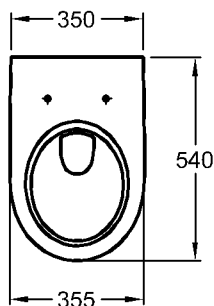

## Renova Nr.1

Modell: **Tiefspül-WC, 4,5/6 l, wandhängend**  
CE, EN 997, EN 38, mit glasiertem Spülrand und Kunststoffspülverteiler, für WE-Kasten oder Wandeinbau-Druckspüler

Modell-Nr.: 203040  
Material: Keravit (Sanitärporzellan)  
Gewicht: 15,8 kg  
Befestigung: Gewindestange M12

Modell: **Renova Nr. 1 WC-Sitz mit Deckel, nach DIN 19516**

Modell-Nr.: 573010  
Scharniere: Edelstahl  
Gewicht: 2,5 kg

Modell-Nr.: 573020 mit Absenkautomatik  
Scharniere: Metall  
Gewicht: 2,8 kg

Kombinierbarkeit: mit **WCs**, Modell-Nr. 203140, 203040, 203010, 213010, 213011, der Bad-Serie Renova Nr. 1.

**oder**

Modell: **Renova Nr. 1 WC-Sitz mit Deckel, nach DIN 19516**  
Befestigung von oben

Modell-Nr.: 573015  
573025 mit Absenkautomatik

Scharniere: Metall  
Gewicht: 2,5 kg  
2,8 kg mit Absenkautomatik