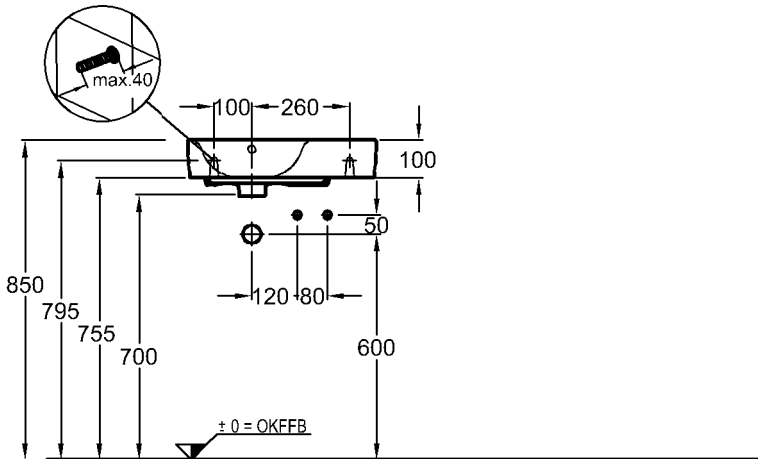

Bad-Serie

Renova Nr. 1 Comprimo

⚠ Bitte Armatur mit biegsamer Excenterstange verwenden!

Modell: **Handwaschbecken, asymmetrisch**
 CE, DIN EN 14688, EN 31
 mit Hahnloch rechts,
 mit keramischem Überlauf
 Modell-Nr.: 276250
 Maße: 500 x 250 mm
 Material: Keravit (Sanitärporzellan)
 Gewicht: 8,2 kg
 Kombinierbarkeit: mit
Handwaschbecken-Unterschränken,
 Modell-Nr. 862250,
 862251, der Bad-Serie
 Renova Nr. 1 Comprimo.

⚠ Bitte Armatur mit biegsamer Excenterstange verwenden!

Modell: **Handwaschbecken, asymmetrisch**
 CE, DIN EN 14688, EN 31
 mit Hahnloch links,
 mit keramischem Überlauf
 Modell-Nr.: 276350
 Maße: 500 x 250 mm
 Material: Keravit (Sanitärporzellan)
 Gewicht: 8,4 kg
 Kombinierbarkeit: mit
Handwaschbecken-Unterschränken,
 Modell-Nr. 862050,
 862051, der Bad-Serie
 Renova Nr. 1 Comprimo.

Abmessungen unterliegen den üblichen materialspezifischen Toleranzen von $\pm 2\%$.
 Die Katalogzeichnungen sind im Maßstab 1:20, falls nicht anders angegeben.

KERAMAG