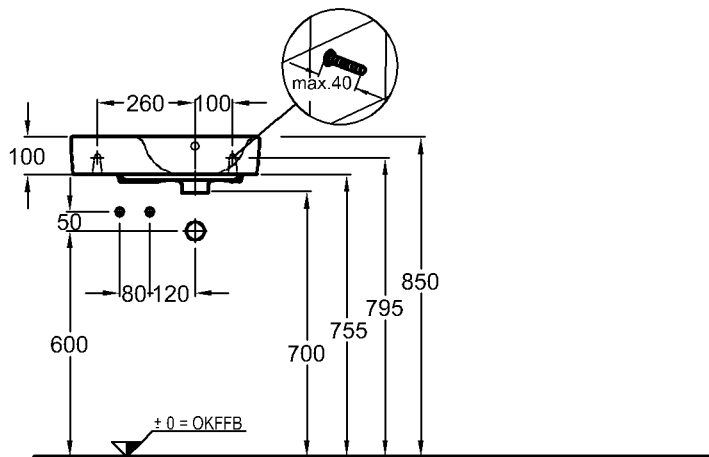

Bad-Serie

Renova Nr. 1 Comprimo

⚠ Bitte Armatur mit biegsamer Excenterstange verwenden!

Modell: **Handwaschbecken, asymmetrisch**
 CE, DIN EN 14688, EN 31
 mit Hahnloch rechts,
 mit keramischem Überlauf
 Modell-Nr.: 276250
 Maße: 500 x 250 mm
 Material: Keravit (Sanitärporzellan)
 Gewicht: 8,2 kg
 Kombinierbarkeit: mit
Handwaschbecken-Unterschränken,
 Modell-Nr. 862250,
 862251, der Bad-Serie
 Renova Nr. 1 Comprimo.

⚠ Bitte Armatur mit biegsamer Excenterstange verwenden!

Modell: **Handwaschbecken, asymmetrisch**
 CE, DIN EN 14688, EN 31
 mit Hahnloch links,
 mit keramischem Überlauf
 Modell-Nr.: 276350
 Maße: 500 x 250 mm
 Material: Keravit (Sanitärporzellan)
 Gewicht: 8,4 kg
 Kombinierbarkeit: mit
Handwaschbecken-Unterschränken,
 Modell-Nr. 862050,
 862051, der Bad-Serie
 Renova Nr. 1 Comprimo.

Abmessungen unterliegen den üblichen materialspezifischen Toleranzen von $\pm 2\%$.
 Die Katalogzeichnungen sind im Maßstab 1:20, falls nicht anders angegeben.

KERAMAG