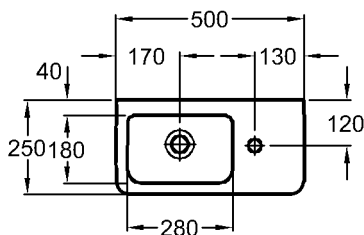

Bad-Serie

Renova Nr. 1 Comprimo

⚠ Bitte Armatur mit biegsamer Excenterstange verwenden!

Modell: **Handwaschbecken, asymmetrisch**
 CE, DIN EN 14688, EN 31
 mit Hahnloch rechts,
 mit keramischem Überlauf
 Modell-Nr.: 276250
 Maße: 500 x 250 mm
 Material: Keravit (Sanitärporzellan)
 Gewicht: 8,2 kg
 Kombinierbarkeit: mit
Handwaschbecken-Unterschränken,
 Modell-Nr. 862250,
 862251, der Bad-Serie
 Renova Nr. 1 Comprimo.

⚠ Bitte Armatur mit biegsamer Excenterstange verwenden!

Modell: **Handwaschbecken, asymmetrisch**
 CE, DIN EN 14688, EN 31
 mit Hahnloch links,
 mit keramischem Überlauf
 Modell-Nr.: 276350
 Maße: 500 x 250 mm
 Material: Keravit (Sanitärporzellan)
 Gewicht: 8,4 kg
 Kombinierbarkeit: mit
Handwaschbecken-Unterschränken,
 Modell-Nr. 862050,
 862051, der Bad-Serie
 Renova Nr. 1 Comprimo.

Abmessungen unterliegen den üblichen materialspezifischen Toleranzen von $\pm 2\%$.
 Die Katalogzeichnungen sind im Maßstab 1:20, falls nicht anders angegeben.

KERAMAG