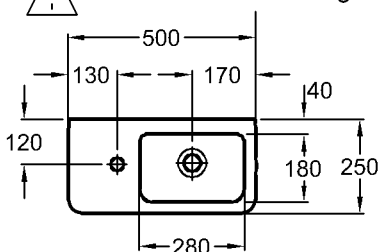

Bad-Serie

Renova Nr. 1 Comprimo

⚠ Bitte Armatur mit biegsamer Excenterstange verwenden!

Modell: **Handwaschbecken, asymmetrisch**
 CE, DIN EN 14688, EN 31
 mit Hahnloch rechts,
 mit keramischem Überlauf
 Modell-Nr.: 276250
 Maße: 500 x 250 mm
 Material: Keravit (Sanitärporzellan)
 Gewicht: 8,2 kg
 Kombinierbarkeit: mit
Handwaschbecken-Unterschränken,
 Modell-Nr. 862250,
 862251, der Bad-Serie
 Renova Nr. 1 Comprimo.

⚠ Bitte Armatur mit biegsamer Excenterstange verwenden!

Modell: **Handwaschbecken, asymmetrisch**
 CE, DIN EN 14688, EN 31
 mit Hahnloch links,
 mit keramischem Überlauf
 Modell-Nr.: 276350
 Maße: 500 x 250 mm
 Material: Keravit (Sanitärporzellan)
 Gewicht: 8,4 kg
 Kombinierbarkeit: mit
Handwaschbecken-Unterschränken,
 Modell-Nr. 862050,
 862051, der Bad-Serie
 Renova Nr. 1 Comprimo.

Abmessungen unterliegen den üblichen materialspezifischen Toleranzen von $\pm 2\%$.
 Die Katalogzeichnungen sind im Maßstab 1:20, falls nicht anders angegeben.

KERAMAG