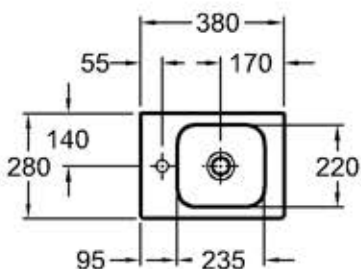

Modell-Nr.: 124736
Maße: 380 x 280 mm
Material: Keralith (Feinfeuerton)
Gewicht: 6,5 kg

Modell: **Schaftventil mit**
Ablaufklappe
1 1/4" x 50 mm

Modell-Nr.: 521070
Oberfläche: Verchromt

Kombinierbarkeit: mit **Handwaschbecken-**
Unterschränken, Modell-Nr.
840037, 840038, 840039,
der Bad-Serie iCon.

WT ohne Möbel
Schaftventil 521070 +
Design Flaschensiphon

WT mit Möbel
Schaftventil 521070 +
Röhrensiphon

Modell: **Handwaschbecken**
CE, EN 111, 14688
mit Hahnloch links

Modell-Nr.: 124836
Maße: 380 x 280 mm
Material: Keralith (Feinfeuerton)
Gewicht: 6,5 kg

Modell: **Schaftventil mit**
Ablaufklappe
1 1/4" x 50 mm

Modell-Nr.: 521070
Oberfläche: Verchromt

Kombinierbarkeit: mit **Handwaschbecken-**
Unterschränken, Modell-Nr.
840037, 840038, 840039,
der Bad-Serie iCon.

Gewichte und Abmessungen unterliegen den üblichen materialspezifischen Toleranzen von $\pm 2\%$.
Die Katalogzeichnungen sind im Maßstab 1:20, falls nicht anders angegeben.