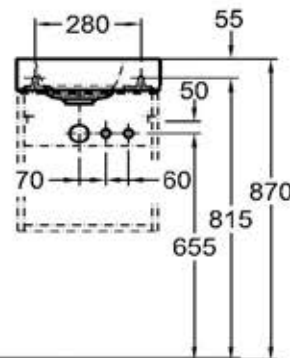

KERAMAG

Geberit Group

Bad-Serie

iCon

WT ohne Möbel
Schaftventil 521070 +
Design Flaschensiphon

WT mit Möbel
Schaftventil 521070 +
Röhrensiphon

Modell: **Handwaschbecken**
CE, EN 111, 14688
mit Hahnloch rechts

Modell-Nr.: 124736
Maße: 380 x 280 mm
Material: Keralith (Feinfeuerton)
Gewicht: 6,5 kg

Modell: **Schaftventil mit**
Ablaufklappe
1 1/4" x 50 mm

Modell-Nr.: 521070
Oberfläche: Verchromt

Kombinierbarkeit: mit **Handwaschbecken-**
Unterschränken, Modell-Nr.
840037, 840038, 840039,
der Bad-Serie iCon.

WT ohne Möbel
Schaftventil 521070 +
Design Flaschensiphon

WT mit Möbel
Schaftventil 521070 +
Röhrensiphon

Modell: **Handwaschbecken**
CE, EN 111, 14688
mit Hahnloch links

Modell-Nr.: 124836
Maße: 380 x 280 mm
Material: Keralith (Feinfeuerton)
Gewicht: 6,5 kg

Gewichte und Abmessungen unterliegen den üblichen materialspezifischen Toleranzen von $\pm 2\%$.
Die Katalogzeichnungen sind im Maßstab 1:20, falls nicht anders angegeben.