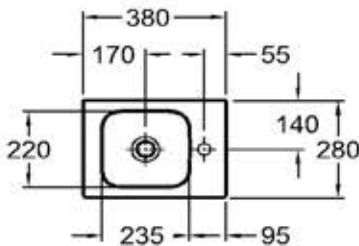

KERAMAG

Geberit Group

Bad-Serie

iCon

WT ohne Möbel
Schaftventil 521070 +
Design Flaschensiphon

WT mit Möbel
Schaftventil 521070 +
Röhrensiphon

Modell: **Handwaschbecken**
CE, EN 111, 14688
mit Hahnloch rechts

Modell-Nr.: 124736
Maße: 380 x 280 mm
Material: Keralith (Feinfeuerton)
Gewicht: 6,5 kg

Modell: **Schaftventil mit**
Ablaufklappe
1 1/4" x 50 mm

Modell-Nr.: 521070
Oberfläche: Verchromt

Kombinierbarkeit: mit **Handwaschbecken-**
Unterschränken, Modell-Nr.
840037, 840038, 840039,
der Bad-Serie iCon.

WT ohne Möbel
Schaftventil 521070 +
Design Flaschensiphon

WT mit Möbel
Schaftventil 521070 +
Röhrensiphon

Modell: **Handwaschbecken**
CE, EN 111, 14688
mit Hahnloch links

Modell-Nr.: 124836
Maße: 380 x 280 mm
Material: Keralith (Feinfeuerton)
Gewicht: 6,5 kg

Gewichte und Abmessungen unterliegen den üblichen materialspezifischen Toleranzen von $\pm 2\%$.
Die Katalogzeichnungen sind im Maßstab 1:20, falls nicht anders angegeben.