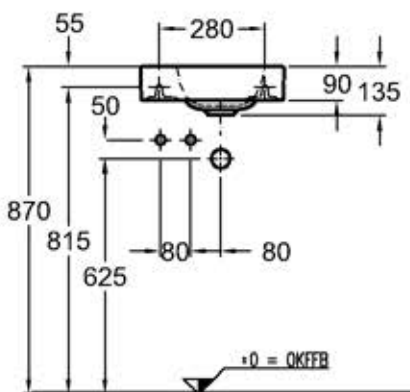

KERAMAG

Geberit Group

Bad-Serie

iCon

WT ohne Möbel
Schaftventil 521070 +
Design Flaschensiphon

WT mit Möbel
Schaftventil 521070 +
Röhrensiphon

Modell: **Handwaschbecken**
CE, EN 111, 14688
mit Hahnloch rechts

Modell-Nr.: 124736
Maße: 380 x 280 mm
Material: Keralith (Feinfeuerton)
Gewicht: 6,5 kg

Modell: **Schaftventil mit**
Ablaufklappe
1 1/4" x 50 mm

Modell-Nr.: 521070
Oberfläche: Verchromt

Kombinierbarkeit: mit **Handwaschbecken-**
Unterschränken, Modell-Nr.
840037, 840038, 840039,
der Bad-Serie iCon.

WT ohne Möbel
Schaftventil 521070 +
Design Flaschensiphon

WT mit Möbel
Schaftventil 521070 +
Röhrensiphon

Modell: **Handwaschbecken**
CE, EN 111, 14688
mit Hahnloch links

Modell-Nr.: 124836
Maße: 380 x 280 mm
Material: Keralith (Feinfeuerton)
Gewicht: 6,5 kg

Gewichte und Abmessungen unterliegen den üblichen materialspezifischen Toleranzen von $\pm 2\%$.
Die Katalogzeichnungen sind im Maßstab 1:20, falls nicht anders angegeben.