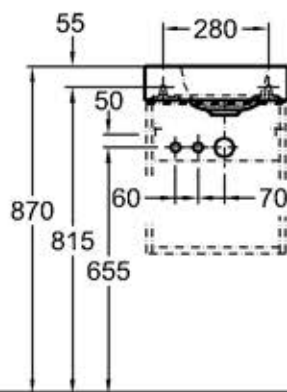

Modell-Nr.: 124736
Maße: 380 x 280 mm
Material: Keralith (Feinfeuerton)
Gewicht: 6,5 kg

Modell: **Schaftventil mit**
Ablaufklappe
1 1/4" x 50 mm

Modell-Nr.: 521070
Oberfläche: Verchromt

Kombinierbarkeit: mit **Handwaschbecken-**
Unterschränken, Modell-Nr.
840037, 840038, 840039,
der Bad-Serie iCon.

WT ohne Möbel
Schaftventil 521070 +
Design Flaschensiphon

WT mit Möbel
Schaftventil 521070 +
Röhrensiphon

Modell: **Handwaschbecken**
CE, EN 111, 14688
mit Hahnloch links

Modell-Nr.: 124836
Maße: 380 x 280 mm
Material: Keralith (Feinfeuerton)
Gewicht: 6,5 kg

Modell: **Schaftventil mit**
Ablaufklappe
1 1/4" x 50 mm

Modell-Nr.: 521070
Oberfläche: Verchromt

Kombinierbarkeit: mit **Handwaschbecken-**
Unterschränken, Modell-Nr.
840037, 840038, 840039,
der Bad-Serie iCon.

Gewichte und Abmessungen unterliegen den üblichen materialspezifischen Toleranzen von $\pm 2\%$.
Die Katalogzeichnungen sind im Maßstab 1:20, falls nicht anders angegeben.