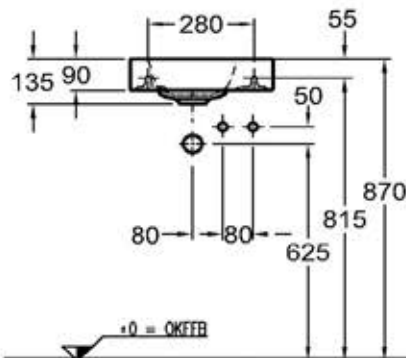

KERAMAG

Geberit Group

Bad-Serie

iCon

WT ohne Möbel
Schaftventil 521070 +
Design Flaschensiphon

WT mit Möbel
Schaftventil 521070 +
Röhrensiphon

Modell: **Handwaschbecken**
CE, EN 111, 14688
mit Hahnloch rechts

Modell-Nr.: 124736
Maße: 380 x 280 mm
Material: Keralith (Feinfeuerton)
Gewicht: 6,5 kg

Modell: **Schaftventil mit**
Ablaufklappe
1 1/4" x 50 mm

Modell-Nr.: 521070
Oberfläche: Verchromt

Kombinierbarkeit: mit **Handwaschbecken-**
Unterschränken, Modell-Nr.
840037, 840038, 840039,
der Bad-Serie iCon.

WT ohne Möbel
Schaftventil 521070 +
Design Flaschensiphon

WT mit Möbel
Schaftventil 521070 +
Röhrensiphon

Modell: **Handwaschbecken**
CE, EN 111, 14688
mit Hahnloch links

Modell-Nr.: 124836
Maße: 380 x 280 mm
Material: Keralith (Feinfeuerton)
Gewicht: 6,5 kg

Gewichte und Abmessungen unterliegen den üblichen materialspezifischen Toleranzen von $\pm 2\%$.
Die Katalogzeichnungen sind im Maßstab 1:20, falls nicht anders angegeben.