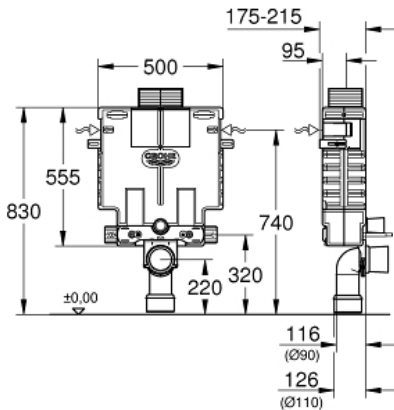

UNISET
Element für WC, 0,82 m Bauhöhe
Artikel 38415001

Pure Freude
an Wasser

GROHE

Produktbeschreibung:

UNISET

Element für WC, 0,82 m Bauhöhe

Spezifikation:

Betätigung von vorn oder oben

schalldämmendes EPS-Modul zum Ummauern
Schienenadapter für Modulbefestigung
Wandschiene mit Befestigungszubehör für Einzelmontage
2 WC-Haltebolzen
Schraubenabstand 180/230 mm
Keramikbefestigung
Ablaufbogen Ø 90 mm, tiefenverstellbar
Zu- und Ablaufgarnitur

pneumatisches Ablaufventil mit zwei Funktionen:

2 Mengen oder Start & Stopp
Wasseranschluss von links/rechts oder oben
Armaturengruppe I, schwitzwasserisoliert
Wasseranschluss DN 15, Eckventil DN 15
kürzbarer Revisionschacht mit Rohbauschutz

Revisionschacht 40 950 000 für kleine Abdeckplatten muss separat bestellt werden

Farbe:

□ 38415001