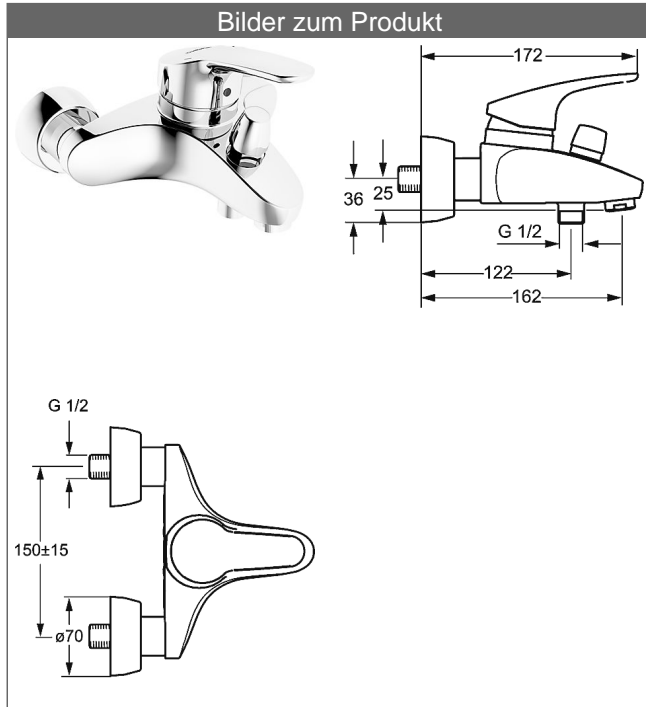

HANSAMIX Einhand-Wannen-Batterie, DN 15 (G 1/2) für Wandaufbau

Beschreibung

HANSAMIX
Einhand-Wannen-Batterie, DN 15 (G 1/2)
für Wandaufbau

PA-IX 28604/ICB
Durchflussmenge: 20/19 l/min (Auslauf/Brause), gemessen bei 3 bar Fließdruck

- Armaturenkörper: entzinkungsarmes Messing (MS 63)
- Bedienungshebel (Metall)
- (-) W+K-Kennzeichnung
- Cascade-Luftsprudler
- Umstellung - automatische Rückstellung Brause/Wanne
- S-Anschlüsse, verdeckt
- Eigensicher gegen Rückfließen im häuslichen Gebrauch (nach DIN EN 1717)

Ausladung: 162 mm

HANSAECO 4.8 Steuerpatrone

Produktnummer: 59904601

Anzahl in Stückliste: 1

- (-) Wasserbremse bei ca. 50% Wassermenge
- (-) Keramikscheiben mit integrierten Fettdepots
- (-) einstellbare Heißwassersperre (außer 0123, 0148, 0914, 0912)
- (-) einstellbare Wassermengenbegrenzung bis ca. 6 l/min

Variante	Art.-Nr.	
verchromt	01742183	

** Artikel 0174218382 zu beziehen über HANSASERVICEplus

Produktbild

Produktzeichnung

Produktzeichnung

DVGW: Prüfzeichen NW-6506BU0493

Zugehörige Produkte

Produktbild:	Beschreibung:	Artikelnummer:
	HANSAVIVA-Set für Wannen-Batterien	verchromt 44170110