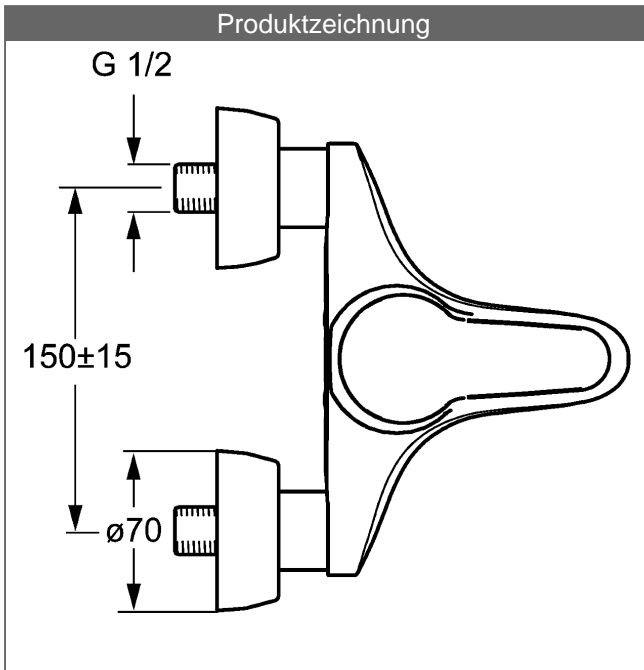

HANSAMIX Einhand-Wannen-Batterie, DN 15 (G 1/2) für Wandaufbau

Beschreibung

HANSAMIX
Einhand-Wannen-Batterie, DN 15 (G 1/2)
für Wandaufbau

PA-IX 28604/ICB
Durchflussmenge: 20/19 l/min (Auslauf/Brause), gemessen bei 3 bar Fließdruck

- Armaturenkörper: entzinkungsarmes Messing (MS 63)
- Bedienungshebel (Metall)
- (-) W+K-Kennzeichnung
- Cascade-Luftsprudler
- Umstellung - automatische Rückstellung Brause/Wanne
- S-Anschlüsse, verdeckt
- Eigensicher gegen Rückfließen im häuslichen Gebrauch (nach DIN EN 1717)

Ausladung: 162 mm

HANSAECO 4.8 Steuerpatrone

Produktnummer: 59904601

Anzahl in Stückliste: 1

- (-) Wasserbremse bei ca. 50% Wassermenge
- (-) Keramikscheiben mit integrierten Fettdepots
- (-) einstellbare Heißwassersperre (außer 0123, 0148, 0914, 0912)
- (-) einstellbare Wassermengenbegrenzung bis ca. 6 l/min

Variante	Art.-Nr.	
verchromt	01742183	

** Artikel 0174218382 zu beziehen über HANSASERVICEplus

Produktbild

Produktzeichnung

Produktzeichnung

DVGW: Prüfzeichen NW-6506BU0493

Zugehörige Produkte

Produktbild:	Beschreibung:	Artikelnummer:
	HANSAVIVA-Set für Wannen-Batterien	verchromt 44170110