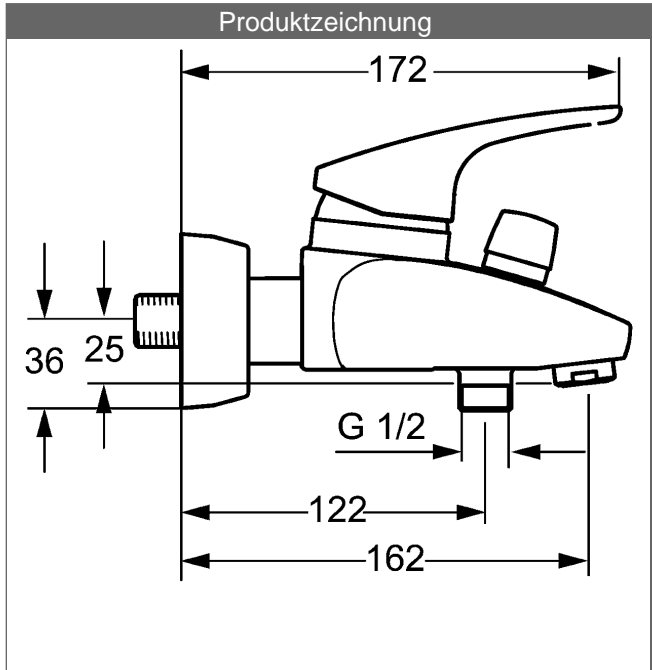

HANSAMIX Einhand-Wannen-Batterie, DN 15 (G 1/2) für Wandaufbau

Beschreibung

HANSAMIX
Einhand-Wannen-Batterie, DN 15 (G 1/2)
für Wandaufbau

PA-IX 28604/ICB
Durchflussmenge: 20/19 l/min (Auslauf/Brause), gemessen bei 3 bar Fließdruck

- Armaturenkörper: entzinkungsarmes Messing (MS 63)
- Bedienungshebel (Metall)
- (-) W+K-Kennzeichnung
- Cascade-Luftsprudler
- Umstellung - automatische Rückstellung Brause/Wanne
- S-Anschlüsse, verdeckt
- Eigensicher gegen Rückfließen im häuslichen Gebrauch (nach DIN EN 1717)

Ausladung: 162 mm

HANSAECO 4.8 Steuerpatrone

Produktnummer: 59904601

Anzahl in Stückliste: 1

- (-) Wasserbremse bei ca. 50% Wassermenge
- (-) Keramikscheiben mit integrierten Fettdepots
- (-) einstellbare Heißwassersperre (außer 0123, 0148, 0914, 0912)
- (-) einstellbare Wassermengenbegrenzung bis ca. 6 l/min

Variante	Art.-Nr.	
verchromt	01742183	

** Artikel 0174218382 zu beziehen über HANSASERVICEplus

Produktbild

Produktzeichnung

Produktzeichnung

DVGW: Prüfzeichen NW-6506BU0493

Zugehörige Produkte

Produktbild:	Beschreibung:	Artikelnummer:
	HANSAVIVA-Set für Wannen-Batterien	verchromt 44170110