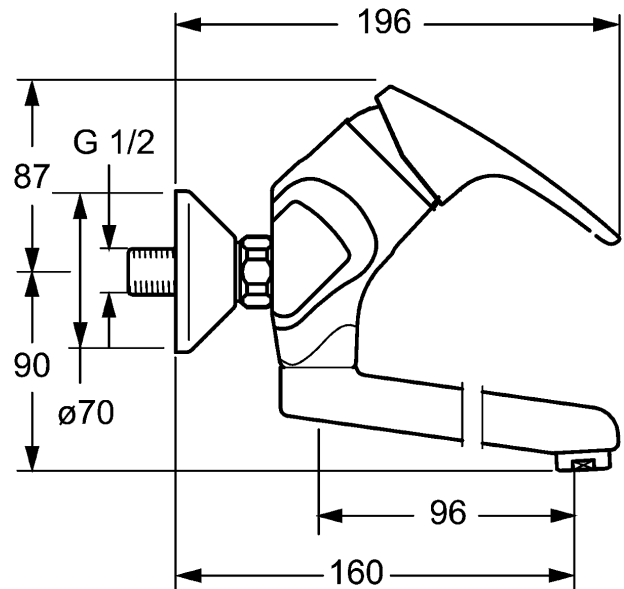

HANSAMIX Waschtisch-Einhand-Wandbatterie, DN 15

Beschreibung

HANSAMIX
Waschtisch-Einhand-Wandbatterie, DN 15

PA-IX 19851/IA

Durchflussmenge: 12 l/min, gemessen bei 3 bar Fließdruck

- Armaturenkörper: entzinkungsarmes Messing (MS 63)
- Bedienungshebel (Metall)
- (-) W+K-Kennzeichnung
- care® Strahlregler M24 x 1, laminar
- S-Anschlüsse
- (-) Stichmaß: A 150 ± 15 mm

Auslauf: gegossen, 120° schwenkbar oder arretierbar in Mittelstellung (Auslieferungszustand)
Ausladung: 160 mm

HANSAECO 4.8 Steuerpatrone

Produktnummer: 59904601

Anzahl in Stückliste: 1

- (-) Wasserbremse bei ca. 50% Wassermenge
- (-) Keramikscheiben mit integrierten Fettdepots
- (-) einstellbare Heißwassersperre (außer 0123, 0148, 0914, 0912)
- (-) einstellbare Wassermengenbegrenzung bis ca. 6 l/min

Variante	Art.-Nr.
verchromt	01968183

Produktbild

Produktzeichnung

Produktzeichnung

Produktzeichnung

DVGW: Prüfzeichen NW-6506BU0493