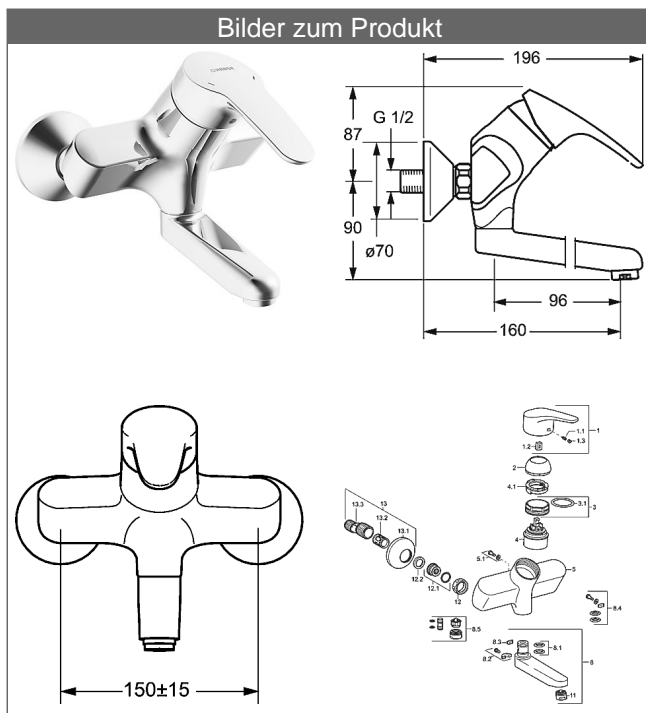

HANSAMIX Waschtisch-Einhand-Wandbatterie, DN 15

Beschreibung

HANSAMIX
Waschtisch-Einhand-Wandbatterie, DN 15

PA-IX 19851/IA

Durchflussmenge: 12 l/min, gemessen bei 3 bar Fließdruck

- Armaturenkörper: entzinkungsarmes Messing (MS 63)
- Bedienungshebel (Metall)
- (-) W+K-Kennzeichnung
- care® Strahlregler M24 x 1, laminar
- S-Anschlüsse
- (-) Stichmaß: A 150 ± 15 mm

Auslauf: gegossen, 120° schwenkbar oder arretierbar in Mittelstellung (Auslieferungszustand)
Ausladung: 160 mm

HANSAECO 4.8 Steuerpatrone

Produktnummer: 59904601

Anzahl in Stückliste: 1

- (-) Wasserbremse bei ca. 50% Wassermenge
- (-) Keramikscheiben mit integrierten Fettdepots
- (-) einstellbare Heißwassersperre (außer 0123, 0148, 0914, 0912)
- (-) einstellbare Wassermengenbegrenzung bis ca. 6 l/min

Variante	Art.-Nr.
verchromt	01968183

Produktbild

Produktzeichnung

Produktzeichnung

Produktzeichnung

DVGW: Prüfzeichen NW-6506BU0493