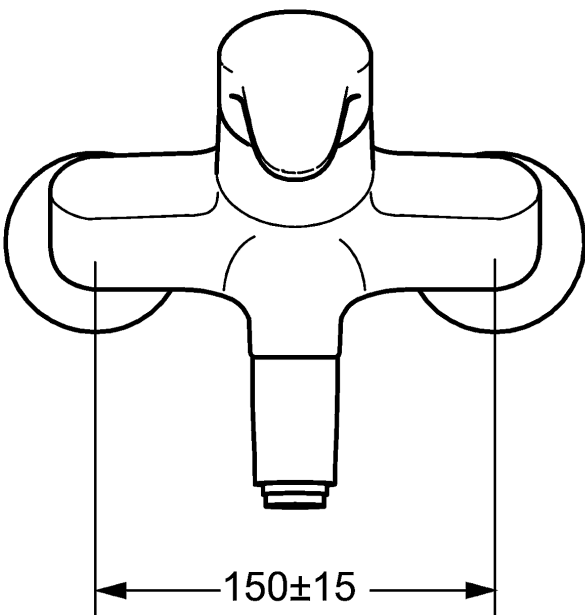

Auslauf: gegossen, 120° schwenkbar oder arretierbar in Mittelstellung (Auslieferungszustand)
Ausladung: 160 mm

HANSAECO 4.8 Steuerpatrone

Produktnummer: 59904601

Anzahl in Stückliste: 1

- (-) Wasserbremse bei ca. 50% Wassermenge
- (-) Keramikscheiben mit integrierten Fettdepots
- (-) einstellbare Heißwassersperre (außer 0123, 0148, 0914, 0912)
- (-) einstellbare Wassermengenbegrenzung bis ca. 6 l/min

Variante	Art.-Nr.
verchromt	01968183

Produktbild

Produktzeichnung

Produktzeichnung

Produktzeichnung

DVGW: Prüfzeichen NW-6506BU0493