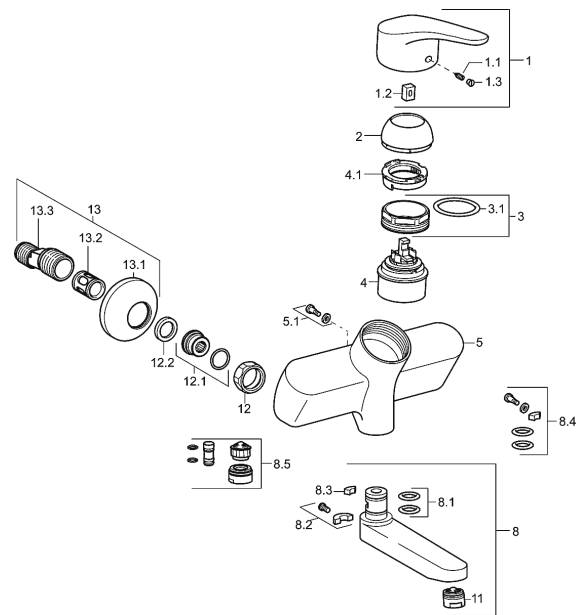

Auslauf: gegossen, 120° schwenkbar oder arretierbar in Mittelstellung (Auslieferungszustand)
Ausladung: 160 mm

HANSAECO 4.8 Steuerpatrone

Produktnummer: 59904601

Anzahl in Stückliste: 1

- (-) Wasserbremse bei ca. 50% Wassermenge
- (-) Keramikscheiben mit integrierten Fettdepots
- (-) einstellbare Heißwassersperre (außer 0123, 0148, 0914, 0912)
- (-) einstellbare Wassermengenbegrenzung bis ca. 6 l/min

Variante	Art.-Nr.
verchromt	01968183

Produktbild

Produktzeichnung

Produktzeichnung

Produktzeichnung

DVGW: Prüfzeichen NW-6506BU0493