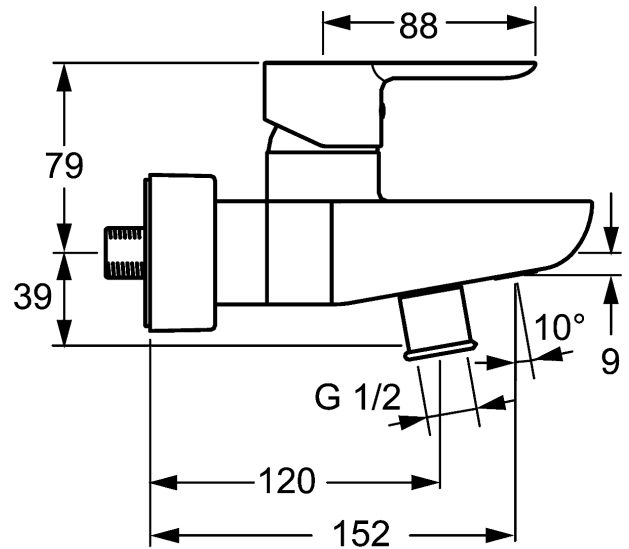

HANSALIGNA Einhand-Wannen-Batterie, DN 15 (G 1/2) für Wandaufbau

Beschreibung

HANSALIGNA
Einhand-Wannen-Batterie, DN 15 (G 1/2)
für Wandaufbau

PA-IX 19663/IDB
Durchflussmenge: 20/19 l/min (Auslauf/Brause), gemessen bei 3 bar Fließdruck

- Armaturenkörper: entzinkungsarmes Messing (MS 63)
- Bedienungshebel (Metall)
- CACHÉ® Luftsprudler mit Montageschlüssel
- Umstellung - automatische Rückstellung Brause/Wanne
- S-Anschlüsse, verdeckt
- Eigensicher gegen Rückfließen im häuslichen Gebrauch (nach DIN EN 1717)

Ausladung: 152 mm

HANSA Steuerpatrone classic 3.5

Produktnummer: 59913075

Anzahl in Stückliste: 1

(-) Keramikscheiben mit integrierten Fettdepots

(-) einstellbare Heißwassersperre

(-) einstellbare Wassermengenbegrenzung bis ca. 6 l/min

Variante	Art.-Nr.
verchromt	06742103 

Nur geeignet in Kombination mit Brauseschläuchen, die eine Konusmutter haben. (5412 0400, 4412 0400, 0412 0473)

Produktbild

Produktzeichnung

Produktzeichnung

Produktzeichnung