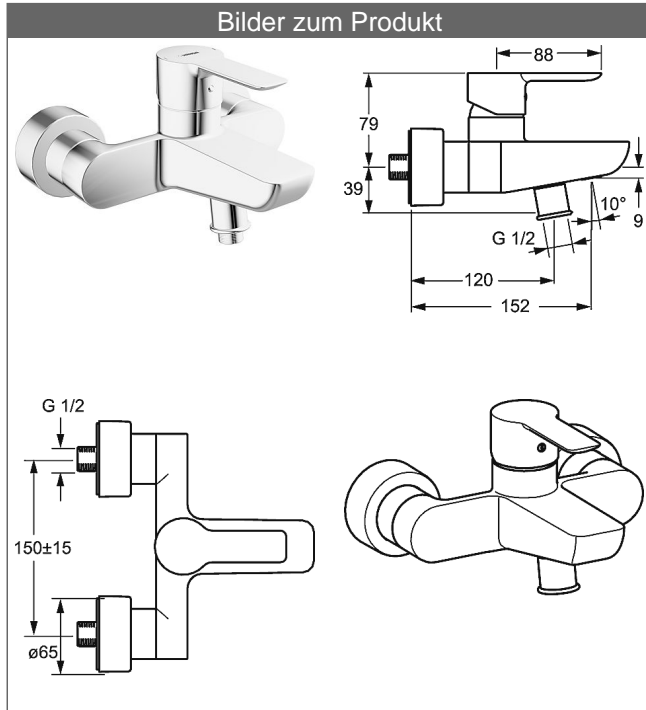

HANSALIGNA Einhand-Wannen-Batterie, DN 15 (G 1/2) für Wandaufbau

Beschreibung

HANSALIGNA
Einhand-Wannen-Batterie, DN 15 (G 1/2)
für Wandaufbau

PA-IX 19663/IDB
Durchflussmenge: 20/19 l/min (Auslauf/Brause), gemessen bei 3 bar Fließdruck

- Armaturenkörper: entzinkungsarmes Messing (MS 63)
- Bedienungshebel (Metall)
- CACHÉ® Luftsprudler mit Montageschlüssel
- Umstellung - automatische Rückstellung Brause/Wanne
- S-Anschlüsse, verdeckt
- Eigensicher gegen Rückfließen im häuslichen Gebrauch (nach DIN EN 1717)

Ausladung: 152 mm

HANSA Steuerpatrone classic 3.5

Produktnummer: 59913075

Anzahl in Stückliste: 1

(-) Keramikscheiben mit integrierten Fettdepots

(-) einstellbare Heißwassersperre

(-) einstellbare Wassermengenbegrenzung bis ca. 6 l/min

Variante	Art.-Nr.
verchromt	06742103 

Nur geeignet in Kombination mit Brauseschläuchen, die eine Konusmutter haben. (5412 0400, 4412 0400, 0412 0473)

Produktbild

Produktzeichnung

Produktzeichnung

Produktzeichnung