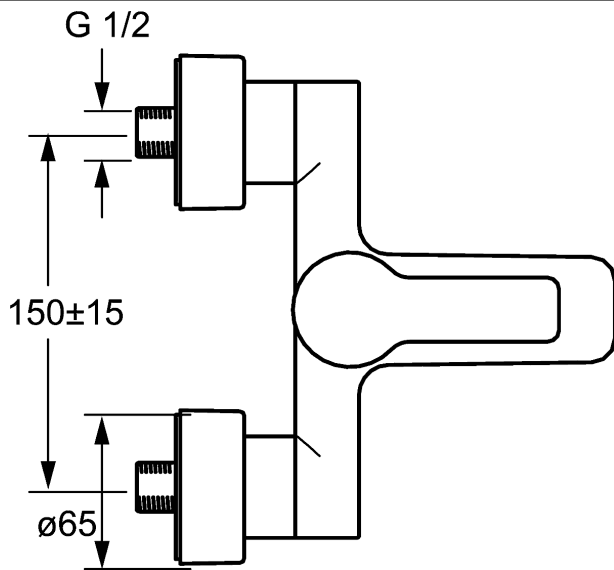

- Armaturenkörper: entzinkungsarmes Messing (MS 63)
- Bedienungshebel (Metall)
- CACHÉ® Luftsprudler mit Montageschlüssel
- Umstellung - automatische Rückstellung Brause/Wanne
- S-Anschlüsse, verdeckt
- Eigensicher gegen Rückfließen im häuslichen Gebrauch (nach DIN EN 1717)

Ausladung: 152 mm

HANSA Steuerpatrone classic 3.5

Produktnummer: 59913075

Anzahl in Stückliste: 1

(-) Keramikscheiben mit integrierten Fettdepots

(-) einstellbare Heißwassersperre

(-) einstellbare Wassermengenbegrenzung bis ca. 6 l/min

Variante	Art.-Nr.
verchromt	06742103 

Nur geeignet in Kombination mit Brauseschläuchen, die eine Konusmutter haben. (5412 0400, 4412 0400, 0412 0473)

Produktbild

Produktzeichnung

Produktzeichnung

Produktzeichnung

DVGW: Prüfzeichen NW-6506CN0315

Zugehörige Produkte

Produktbild:	Beschreibung:	Artikelnummer:
	HANSAACTIVEJET Style Set für Wannen-Batterien	weiß/chrom 84380213