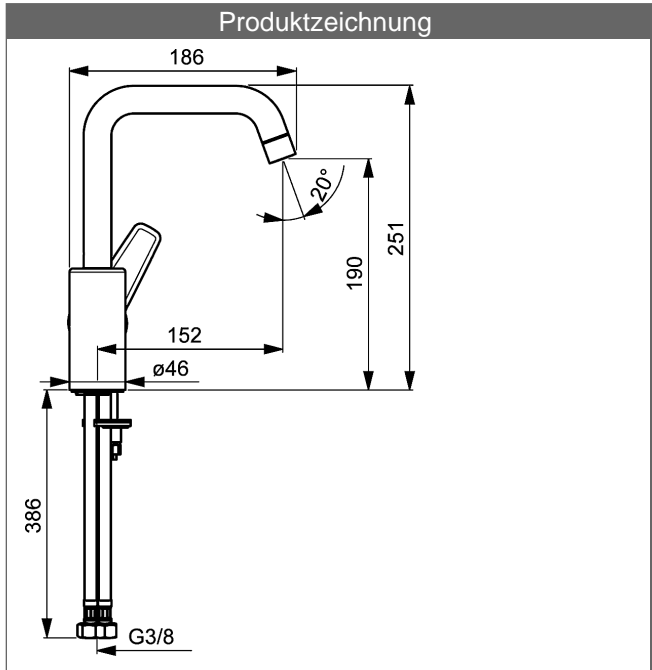

### Beschreibung

HANSAPOLO  
Waschtisch-Einhand-Einlochbatterie, DN 15

P-IX 29209/IA

Durchflussmenge: 6 l/min, gemessen bei 3 bar Fließdruck

- Armaturenkörper: entzinkungsarmes Messing (MS 63)
- Bedienungshebel
- (-) W+K-Kennzeichnung
- Luftsprudler
- (-) Konstante Durchflussleistung unabhängig vom Fließdruck
- ohne Ablaufgarnitur
- Rapid-Montagesystem
- Anschluss über flexible Druckschläuche G 3/8 (-) DVGW W270 zugelassen

Auslauf: 120° schwenkbar (-) herausnehmbarer Anschlag

Ausladung: 152 mm

#### HANSA Steuerpatrone classic 3.5

Produktnummer: 59913075

Anzahl in Stückliste: 1

(-) Keramikscheiben mit integrierten Fettdepots

(-) einstellbare Heißwassersperre

(-) einstellbare Wassermengenbegrenzung bis ca. 6 l/min

Variante	Art.-Nr.	
verchromt	51542293	

Produktbild

Produktzeichnung

Produktzeichnung

Produktzeichnung

DVGW: Prüfzeichen DW-6506BP0361