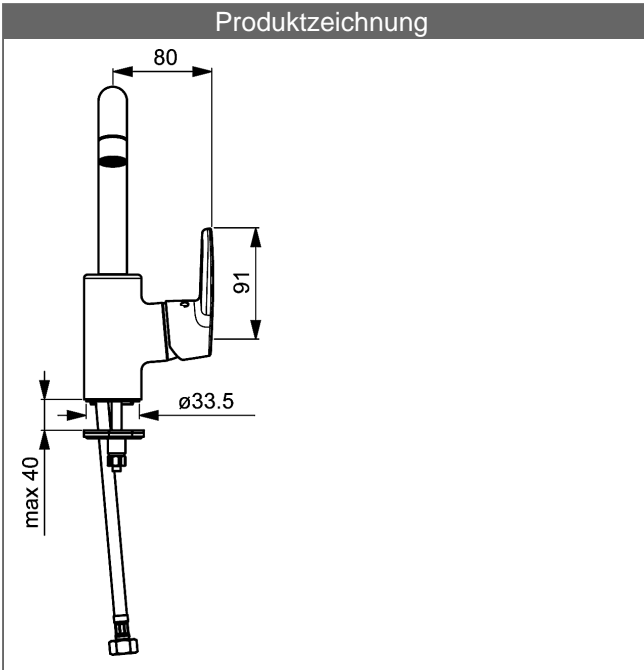

### Beschreibung

HANSAPOLO  
Waschtisch-Einhand-Einlochbatterie, DN 15

P-IX 29209/IA

Durchflussmenge: 6 l/min, gemessen bei 3 bar Fließdruck

- Armaturenkörper: entzinkungsarmes Messing (MS 63)
- Bedienungshebel
- (-) W+K-Kennzeichnung
- Luftsprudler
- (-) Konstante Durchflussleistung unabhängig vom Fließdruck
- ohne Ablaufgarnitur
- Rapid-Montagesystem
- Anschluss über flexible Druckschläuche G 3/8 (-) DVGW W270 zugelassen

Auslauf: 120° schwenkbar (-) herausnehmbarer Anschlag

Ausladung: 152 mm

#### HANSA Steuerpatrone classic 3.5

Produktnummer: 59913075

Anzahl in Stückliste: 1

(-) Keramikscheiben mit integrierten Fettdepots

(-) einstellbare Heißwassersperre

(-) einstellbare Wassermengenbegrenzung bis ca. 6 l/min

Variante	Art.-Nr.	
verchromt	51542293	

Produktbild

Produktzeichnung

Produktzeichnung

Produktzeichnung

DVGW: Prüfzeichen DW-6506BP0361