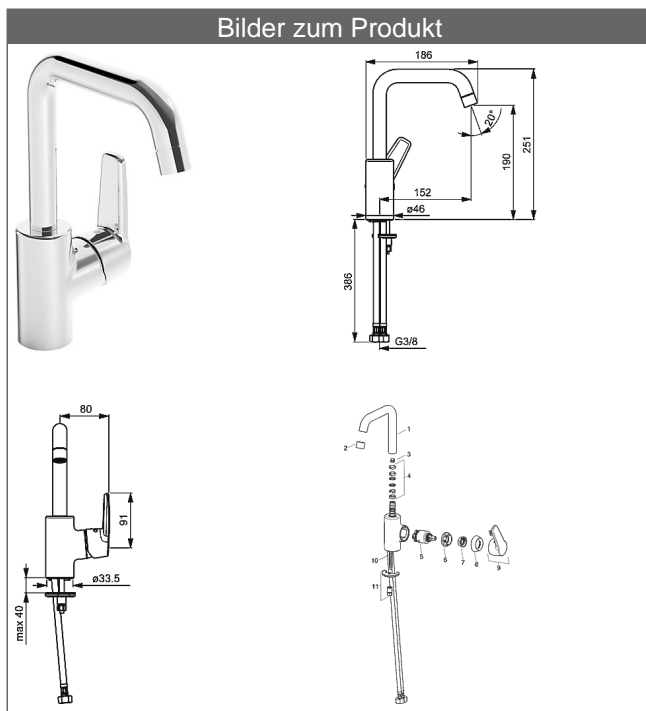

## HANSAPOLO Waschtisch-Einhand-Einlochbatterie, DN 15

### Beschreibung

HANSAPOLO  
Waschtisch-Einhand-Einlochbatterie, DN 15

P-IX 29209/IA

Durchflussmenge: 6 l/min, gemessen bei 3 bar Fließdruck

- Armaturenkörper: entzinkungsarmes Messing (MS 63)
- Bedienungshebel
- (-) W+K-Kennzeichnung
- Luftsprudler
- (-) Konstante Durchflussleistung unabhängig vom Fließdruck
- ohne Ablaufgarnitur
- Rapid-Montagesystem
- Anschluss über flexible Druckschläuche G 3/8 (-) DVGW W270 zugelassen

Auslauf: 120° schwenkbar (-) herausnehmbarer Anschlag

Ausladung: 152 mm

#### HANSA Steuerpatrone classic 3.5

Produktnummer: 59913075

Anzahl in Stückliste: 1

(-) Keramikscheiben mit integrierten Fettdepots

(-) einstellbare Heißwassersperre

(-) einstellbare Wassermengenbegrenzung bis ca. 6 l/min