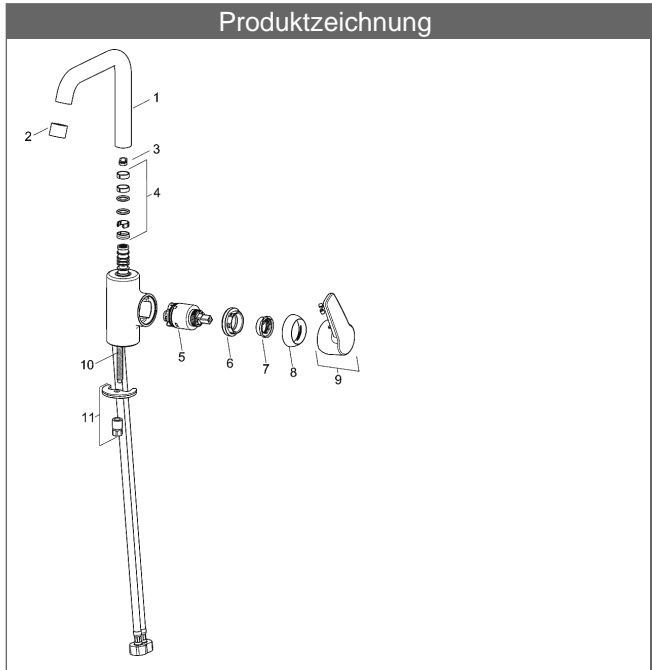

### Beschreibung

HANSAPOLO  
Waschtisch-Einhand-Einlochbatterie, DN 15

P-IX 29209/IA

Durchflussmenge: 6 l/min, gemessen bei 3 bar Fließdruck

- Armaturenkörper: entzinkungsarmes Messing (MS 63)
- Bedienungshebel
- (-) W+K-Kennzeichnung
- Luftsprudler
- (-) Konstante Durchflussleistung unabhängig vom Fließdruck
- ohne Ablaufgarnitur
- Rapid-Montagesystem
- Anschluss über flexible Druckschläuche G 3/8 (-) DVGW W270 zugelassen

Auslauf: 120° schwenkbar (-) herausnehmbarer Anschlag

Ausladung: 152 mm

#### HANSA Steuerpatrone classic 3.5

Produktnummer: 59913075

Anzahl in Stückliste: 1

(-) Keramikscheiben mit integrierten Fettdepots

(-) einstellbare Heißwassersperre

(-) einstellbare Wassermengenbegrenzung bis ca. 6 l/min

Variante	Art.-Nr.	
verchromt	51542293	

Produktbild

Produktzeichnung

Produktzeichnung

Produktzeichnung

DVGW: Prüfzeichen DW-6506BP0361