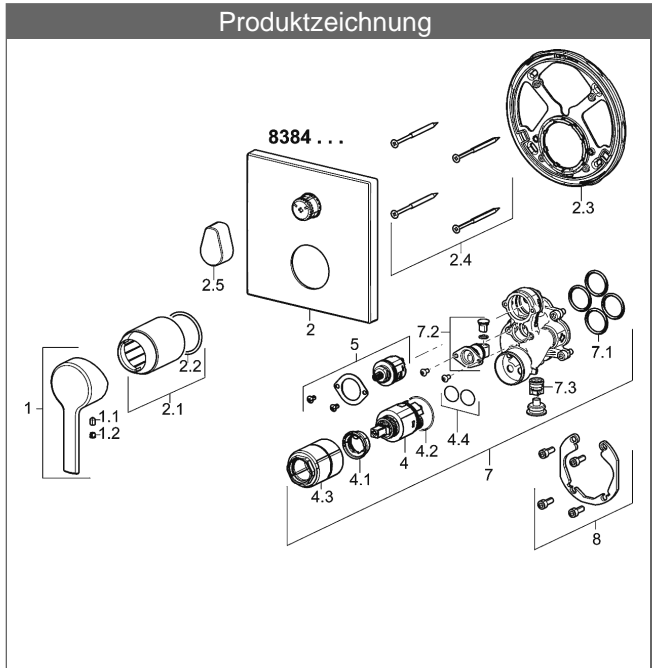

PA-IX 28817/IDC

Durchflussmenge: 22/21 l/min (Auslauf/Brause), gemessen bei 3 bar Fließdruck

- Bestehend aus:
- Befestigung der Funktionseinheit mit 4 Schrauben
- Schalldämpfer
- Sicherungseinrichtung Typ HD nach DIN EN 15096 (h > 250 mm)
- (-) Absicherung Wanneneinlauf unterhalb des Wannenrandes im häuslichen Bereich
- Dekorset bestehend aus:
- Bedienungshebel (Metall)
- Hülse und Wandrosette
- Rosette quadratisch, 150x150mm
- BLUECLICK Rosettenträger zur einfachen Montage
- BLUESWITCH manuelle, keramische Umstellung Wanne/Brause
- (-) für druckunabhängige Funktion
- BLUETUNE Ausrichtung der Rosette nach Einbau von $\pm 3,5^\circ$ möglich
- DVGW in Vorbereitung

HANSA Steuerpatrone classic 3.5

Produktnummer: 59913075

Anzahl in Stückliste: 1

(-) Keramikscheiben mit integrierten Fettdepots

(-) einstellbare Heißwassersperre

(-) einstellbare Wassermengenbegrenzung bis ca. 6 l/min

Variante	Art.-Nr.	
verchromt	83843583	

passend zu Einbaukörper 8000 / 8001

Produktbild

Produktzeichnung

Produktzeichnung

Produktzeichnung

Zugehörige Produkte

Produktbild:	Beschreibung:	Artikelnummer:
	<p>HANSABLUEBOX Grundeinheit Unterputz-Einbaukörper</p> <p>ohne Vorabspernung</p>	<p>80000000</p>
	<p>HANSABLUEBOX Grundeinheit Unterputz-Einbaukörper</p> <p>mit Vorabspernung</p>	<p>80010000</p>