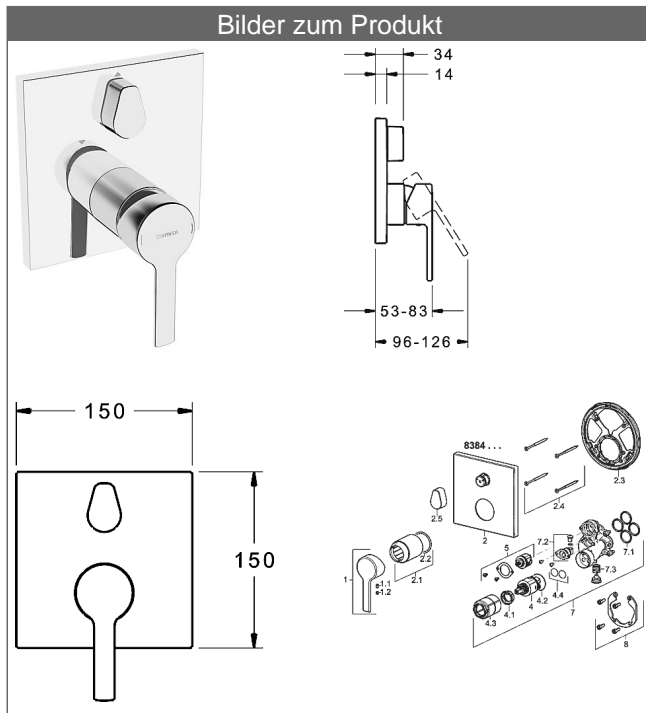

**HANSARONDA Fertigmontageset mit Funktionseinheit
Einhand-Wannen-Batterie
mit Sicherungseinrichtung
passend zu HANSABLUEBOX Einbaukörper
schraubenlose Rosette
Funktionseinheit mit BLUESWITCH Umstellung**

Beschreibung

HANSARONDA Fertigmontageset mit Funktionseinheit
Einhand-Wannen-Batterie
mit Sicherungseinrichtung
passend zu HANSABLUEBOX Einbaukörper
schraubenlose Rosette
Funktionseinheit mit BLUESWITCH Umstellung

PA-IX 28817/IDC

Durchflussmenge: 22/21 l/min (Auslauf/Brause), gemessen bei 3 bar Fließdruck

- Bestehend aus:
- Befestigung der Funktionseinheit mit 4 Schrauben
- Schalldämpfer
- Sicherungseinrichtung Typ HD nach DIN EN 15096 (h > 250 mm)
- (-) Absicherung Wanneneinlauf unterhalb des Wannenrandes im häuslichen Bereich
- Dekorset bestehend aus:
- Bedienungshebel (Metall)
- Hülse und Wandrosette
- Rosette quadratisch, 150x150mm
- BLUECLICK Rosettenträger zur einfachen Montage
- BLUESWITCH manuelle, keramische Umstellung Wanne/Brause
- (-) für druckunabhängige Funktion
- BLUETUNE Ausrichtung der Rosette nach Einbau von $\pm 3,5^\circ$ möglich
- DVGW in Vorbereitung

HANSA Steuerpatrone classic 3.5

Produktnummer: 59913075

Anzahl in Stückliste: 1

(-) Keramikscheiben mit integrierten Fettdepots

(-) einstellbare Heißwassersperre

(-) einstellbare Wassermengenbegrenzung bis ca. 6 l/min