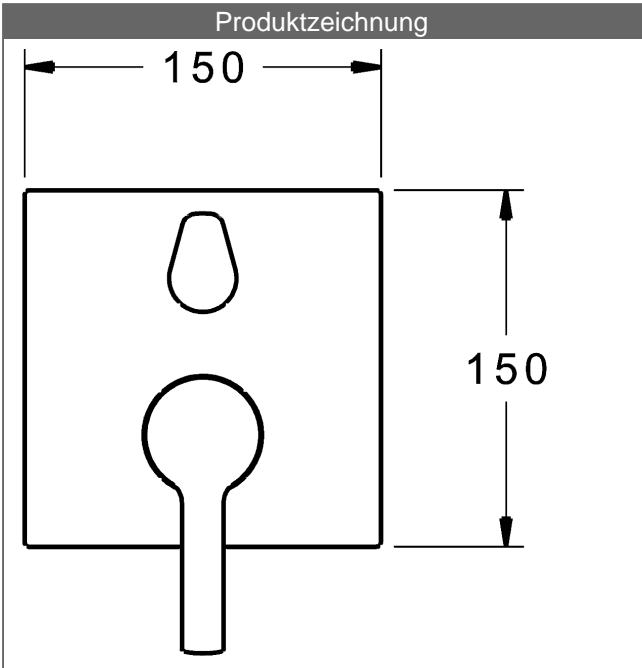

PA-IX 28817/IDC

Durchflussmenge: 22/21 l/min (Auslauf/Brause), gemessen bei 3 bar Fließdruck

- Bestehend aus:
- Befestigung der Funktionseinheit mit 4 Schrauben
- Schalldämpfer
- Sicherungseinrichtung Typ HD nach DIN EN 15096 (h > 250 mm)
- (-) Absicherung Wanneneinlauf unterhalb des Wannenrandes im häuslichen Bereich
- Dekorset bestehend aus:
- Bedienungshebel (Metall)
- Hülse und Wandrosette
- Rosette quadratisch, 150x150mm
- BLUECLICK Rosettenträger zur einfachen Montage
- BLUESWITCH manuelle, keramische Umstellung Wanne/Brause
- (-) für druckunabhängige Funktion
- BLUETUNE Ausrichtung der Rosette nach Einbau von $\pm 3,5^\circ$ möglich
- DVGW in Vorbereitung

HANSA Steuerpatrone classic 3.5

Produktnummer: 59913075

Anzahl in Stückliste: 1

(-) Keramikscheiben mit integrierten Fettdepots

(-) einstellbare Heißwassersperre

(-) einstellbare Wassermengenbegrenzung bis ca. 6 l/min

Variante	Art.-Nr.	
verchromt	83843583	

passend zu Einbaukörper 8000 / 8001

Produktbild

Produktzeichnung

Produktzeichnung

Produktzeichnung

Zugehörige Produkte

Produktbild:	Beschreibung:	Artikelnummer:
	<p>HANSABLUEBOX Grundeinheit Unterputz-Einbaukörper</p> <p>ohne Vorabspernung</p>	<p>80000000</p>
	<p>HANSABLUEBOX Grundeinheit Unterputz-Einbaukörper</p> <p>mit Vorabspernung</p>	<p>80010000</p>