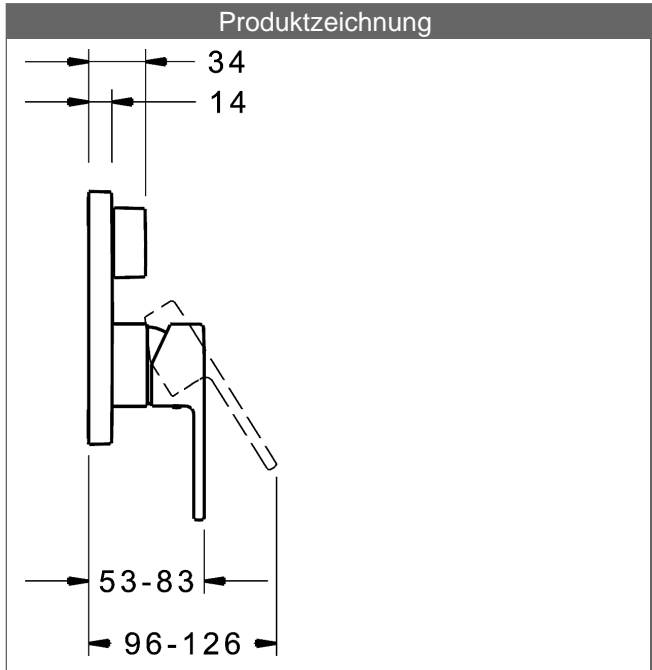

PA-IX 28817/IDC

Durchflussmenge: 22/21 l/min (Auslauf/Brause), gemessen bei 3 bar Fließdruck

- Bestehend aus:
- Befestigung der Funktionseinheit mit 4 Schrauben
- Schalldämpfer
- Sicherungseinrichtung Typ HD nach DIN EN 15096 (h > 250 mm)
- (-) Absicherung Wanneneinlauf unterhalb des Wannenrandes im häuslichen Bereich
- Dekorset bestehend aus:
- Bedienungshebel (Metall)
- Hülse und Wandrosette
- Rosette quadratisch, 150x150mm
- BLUECLICK Rosettenträger zur einfachen Montage
- BLUESWITCH manuelle, keramische Umstellung Wanne/Brause
- (-) für druckunabhängige Funktion
- BLUETUNE Ausrichtung der Rosette nach Einbau von $\pm 3,5^\circ$ möglich
- DVGW in Vorbereitung

HANSA Steuerpatrone classic 3.5

Produktnummer: 59913075

Anzahl in Stückliste: 1

(-) Keramikscheiben mit integrierten Fettdepots

(-) einstellbare Heißwassersperre

(-) einstellbare Wassermengenbegrenzung bis ca. 6 l/min

Variante	Art.-Nr.	
verchromt	83843583	

passend zu Einbaukörper 8000 / 8001

Produktbild

Produktzeichnung

Produktzeichnung

Produktzeichnung

Zugehörige Produkte

Produktbild:	Beschreibung:	Artikelnummer:
	<p>HANSABLUEBOX Grundeinheit Unterputz-Einbaukörper</p> <p>ohne Vorabspernung</p>	<p>80000000</p>
	<p>HANSABLUEBOX Grundeinheit Unterputz-Einbaukörper</p> <p>mit Vorabspernung</p>	<p>80010000</p>