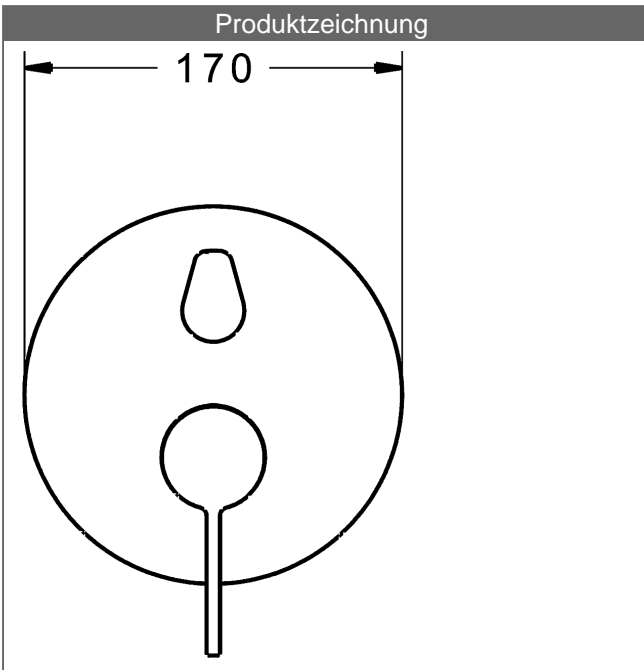

PA-IX 28817/IDC

Durchflussmenge: 21/21 l/min (Auslauf/Brause), gemessen bei 3 bar Fließdruck

- Bestehend aus:
- Befestigung der Funktionseinheit mit 4 Schrauben
- Schalldämpfer
- Sicherungseinrichtung Typ HD nach DIN EN 15096 (h > 250 mm)
- (-) Absicherung Wanneneinlauf unterhalb des Wannenrandes im häuslichen Bereich
- Dekorset bestehend aus:
- Bedienungshebel (Metall)
- Hülse und Wandrosette
- Rosette rund, Ø 170 mm
- BLUECLICK Rosettenträger zur einfachen Montage
- BLUESWITCH manuelle, keramische Umstellung Wanne/Brause
- (-) für druckunabhängige Funktion
- BLUETUNE Ausrichtung der Rosette nach Einbau von ± 3,5° möglich
- DVGW in Vorbereitung

HANSA Steuerpatrone classic 3.5

Produktnummer: 59913075

Anzahl in Stückliste: 1

(-) Keramikscheiben mit integrierten Fettdepots

(-) einstellbare Heißwassersperre

(-) einstellbare Wassermengenbegrenzung bis ca. 6 l/min

Variante	Art.-Nr.
verchromt	87723003

passend zu Einbaukörper 8000 / 8001

Produktbild

Produktzeichnung

Produktzeichnung

Produktzeichnung

Zugehörige Produkte

Produktbild:	Beschreibung:	Artikelnummer:
	<p>HANSABLUEBOX Grundeinheit Unterputz-Einbaukörper</p> <p>ohne Vorabspernung</p>	<p>80000000</p>
	<p>HANSABLUEBOX Grundeinheit Unterputz-Einbaukörper</p> <p>mit Vorabspernung</p>	<p>80010000</p>