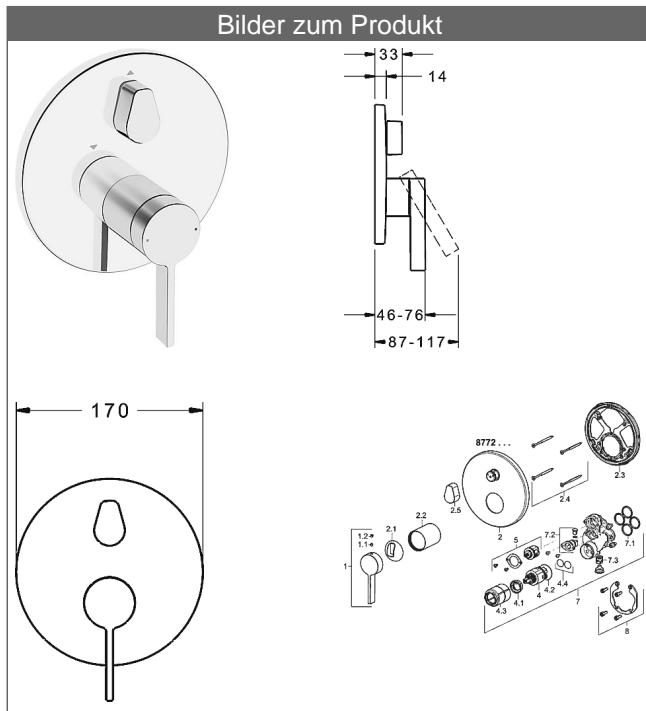

**HANSALOFT Fertigmontageset mit Funktionseinheit
Einhand-Wannen-Batterie
mit Sicherungseinrichtung
passend zu HANSABLUEBOX Einbaukörper
schraubenlose Rosette
Funktionseinheit mit BLUESWITCH Umstellung**

Beschreibung

HANSALOFT Fertigmontageset mit Funktionseinheit
Einhand-Wannen-Batterie
mit Sicherungseinrichtung
passend zu HANSABLUEBOX Einbaukörper
schraubenlose Rosette
Funktionseinheit mit BLUESWITCH Umstellung

PA-IX 28817/IDC

Durchflussmenge: 21/21 l/min (Auslauf/Brause), gemessen bei 3 bar Fließdruck

- Bestehend aus:
- Befestigung der Funktionseinheit mit 4 Schrauben
- Schalldämpfer
- Sicherungseinrichtung Typ HD nach DIN EN 15096 (h > 250 mm)
- (-) Absicherung Wanneneinlauf unterhalb des Wannenrandes im häuslichen Bereich
- Dekorset bestehend aus:
- Bedienungshebel (Metall)
- Hülse und Wandrosette
- Rosette rund, Ø 170 mm
- BLUECLICK Rosettenträger zur einfachen Montage
- BLUESWITCH manuelle, keramische Umstellung Wanne/Brause
- (-) für druckunabhängige Funktion
- BLUETUNE Ausrichtung der Rosette nach Einbau von ± 3,5° möglich
- DVGW in Vorbereitung

HANSA Steuerpatrone classic 3.5

Produktnummer: 59913075

Anzahl in Stückliste: 1

(-) Keramikscheiben mit integrierten Fettdepots

(-) einstellbare Heißwassersperre

(-) einstellbare Wassermengenbegrenzung bis ca. 6 l/min