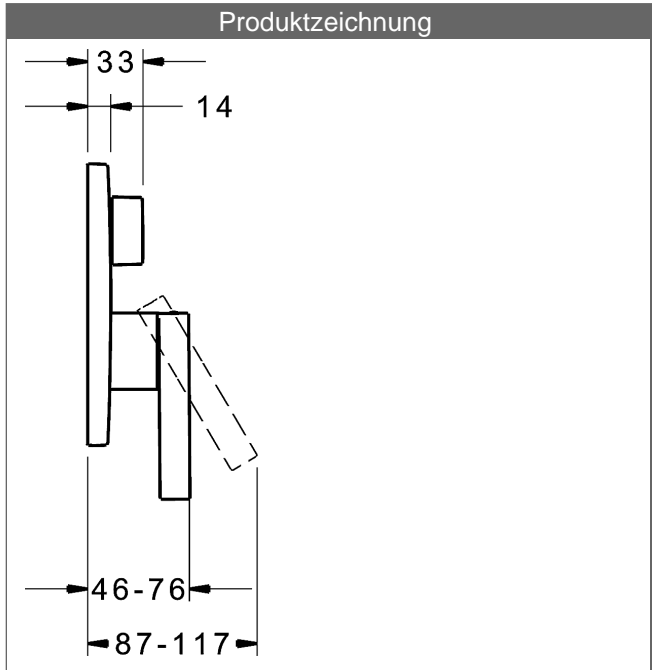

PA-IX 28817/IDC

Durchflussmenge: 21/21 l/min (Auslauf/Brause), gemessen bei 3 bar Fließdruck

- Bestehend aus:
- Befestigung der Funktionseinheit mit 4 Schrauben
- Schalldämpfer
- Sicherungseinrichtung Typ HD nach DIN EN 15096 (h > 250 mm)
- (-) Absicherung Wanneneinlauf unterhalb des Wannenrandes im häuslichen Bereich
- Dekorset bestehend aus:
- Bedienungshebel (Metall)
- Hülse und Wandrosette
- Rosette rund, Ø 170 mm
- BLUECLICK Rosettenträger zur einfachen Montage
- BLUESWITCH manuelle, keramische Umstellung Wanne/Brause
- (-) für druckunabhängige Funktion
- BLUETUNE Ausrichtung der Rosette nach Einbau von ± 3,5° möglich
- DVGW in Vorbereitung

HANSA Steuerpatrone classic 3.5

Produktnummer: 59913075

Anzahl in Stückliste: 1

(-) Keramikscheiben mit integrierten Fettdepots

(-) einstellbare Heißwassersperre

(-) einstellbare Wassermengenbegrenzung bis ca. 6 l/min

Variante	Art.-Nr.
verchromt	87723003

passend zu Einbaukörper 8000 / 8001

Produktbild

Produktzeichnung

Produktzeichnung

Produktzeichnung

Zugehörige Produkte

Produktbild:	Beschreibung:	Artikelnummer:
	<p>HANSABLUEBOX Grundeinheit Unterputz-Einbaukörper</p> <p>ohne Vorabspernung</p>	<p>80000000</p>
	<p>HANSABLUEBOX Grundeinheit Unterputz-Einbaukörper</p> <p>mit Vorabspernung</p>	<p>80010000</p>