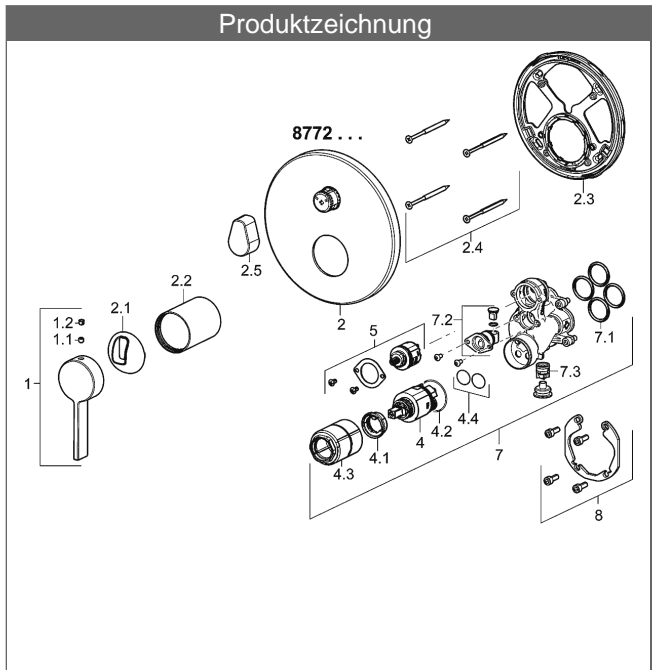

PA-IX 28817/IDC

Durchflussmenge: 21/21 l/min (Auslauf/Brause), gemessen bei 3 bar Fließdruck

- Bestehend aus:
- Befestigung der Funktionseinheit mit 4 Schrauben
- Schalldämpfer
- Sicherungseinrichtung Typ HD nach DIN EN 15096 (h > 250 mm)
- (-) Absicherung Wanneneinlauf unterhalb des Wannenrandes im häuslichen Bereich
- Dekorset bestehend aus:
- Bedienungshebel (Metall)
- Hülse und Wandrosette
- Rosette rund, Ø 170 mm
- BLUECLICK Rosettenträger zur einfachen Montage
- BLUESWITCH manuelle, keramische Umstellung Wanne/Brause
- (-) für druckunabhängige Funktion
- BLUETUNE Ausrichtung der Rosette nach Einbau von ± 3,5° möglich
- DVGW in Vorbereitung

HANSA Steuerpatrone classic 3.5

Produktnummer: 59913075

Anzahl in Stückliste: 1

(-) Keramikscheiben mit integrierten Fettdepots

(-) einstellbare Heißwassersperre

(-) einstellbare Wassermengenbegrenzung bis ca. 6 l/min

Variante	Art.-Nr.
verchromt	87723003

passend zu Einbaukörper 8000 / 8001

Produktbild

Produktzeichnung

Produktzeichnung

Produktzeichnung

Zugehörige Produkte

Produktbild:	Beschreibung:	Artikelnummer:
	<p>HANSABLUEBOX Grundeinheit Unterputz-Einbaukörper</p> <p>ohne Vorabspernung</p>	<p>80000000</p>
	<p>HANSABLUEBOX Grundeinheit Unterputz-Einbaukörper</p> <p>mit Vorabspernung</p>	<p>80010000</p>