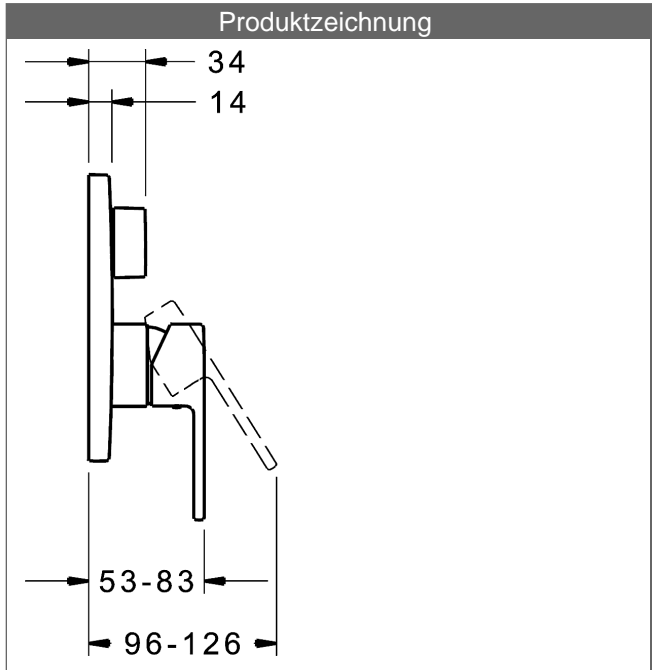

PA-IX 28817/IDC

Durchflussmenge: 22/21 l/min (Auslauf/Brause), gemessen bei 3 bar Fließdruck

- Bestehend aus:
- Befestigung der Funktionseinheit mit 4 Schrauben
- Schalldämpfer
- Sicherungseinrichtung Typ HD nach DIN EN 15096 (h > 250 mm)
- (-) Absicherung Wanneneinlauf unterhalb des Wannenrandes im häuslichen Bereich
- Dekorset bestehend aus:
- Bedienungshebel (Metall)
- Hülse und Wandrosette
- Rosette rund, Ø 170 mm
- BLUECLICK Rosettenträger zur einfachen Montage
- BLUESWITCH manuelle, keramische Umstellung Wanne/Brause
- (-) für druckunabhängige Funktion
- BLUETUNE Ausrichtung der Rosette nach Einbau von ± 3,5° möglich
- DVGW in Vorbereitung

HANSA Steuerpatrone classic 3.5

Produktnummer: 59913075

Anzahl in Stückliste: 1

(-) Keramikscheiben mit integrierten Fettdepots

(-) einstellbare Heißwassersperre

(-) einstellbare Wassermengenbegrenzung bis ca. 6 l/min

Variante	Art.-Nr.
verchromt	83843573

passend zu Einbaukörper 8000 / 8001

Produktbild

Produktzeichnung

Produktzeichnung

Produktzeichnung

Zugehörige Produkte

Produktbild:	Beschreibung:	Artikelnummer:
	<p>HANSABUEBOX Grundeinheit Unterputz-Einbaukörper</p> <p>ohne Vorabspernung</p>	<p>80000000</p>
	<p>HANSABUEBOX Grundeinheit Unterputz-Einbaukörper</p> <p>mit Vorabspernung</p>	<p>80010000</p>