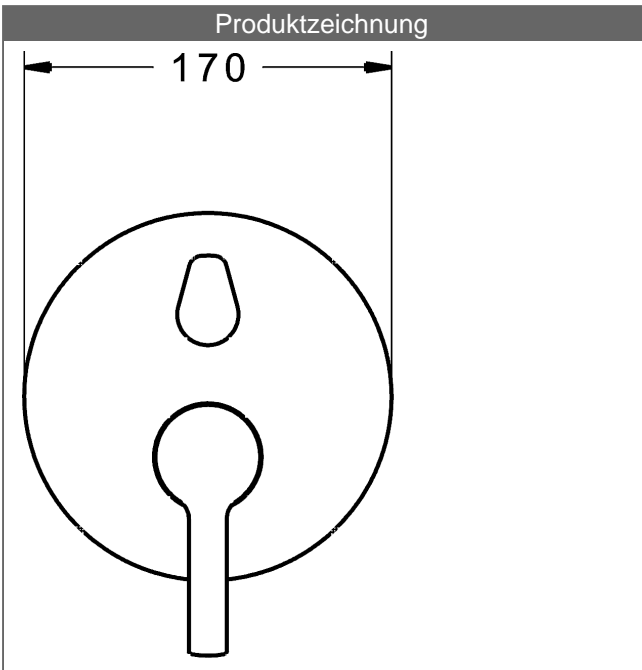

PA-IX 28817/IDC

Durchflussmenge: 22/21 l/min (Auslauf/Brause), gemessen bei 3 bar Fließdruck

- Bestehend aus:
- Befestigung der Funktionseinheit mit 4 Schrauben
- Schalldämpfer
- Sicherungseinrichtung Typ HD nach DIN EN 15096 (h > 250 mm)
- (-) Absicherung Wanneneinlauf unterhalb des Wannenrandes im häuslichen Bereich
- Dekorset bestehend aus:
- Bedienungshebel (Metall)
- Hülse und Wandrosette
- Rosette rund, Ø 170 mm
- BLUECLICK Rosettenträger zur einfachen Montage
- BLUESWITCH manuelle, keramische Umstellung Wanne/Brause
- (-) für druckunabhängige Funktion
- BLUETUNE Ausrichtung der Rosette nach Einbau von ± 3,5° möglich
- DVGW in Vorbereitung

HANSA Steuerpatrone classic 3.5

Produktnummer: 59913075

Anzahl in Stückliste: 1

(-) Keramikscheiben mit integrierten Fettdepots

(-) einstellbare Heißwassersperre

(-) einstellbare Wassermengenbegrenzung bis ca. 6 l/min

Variante	Art.-Nr.
verchromt	83843573

passend zu Einbaukörper 8000 / 8001

Produktbild

Produktzeichnung

Produktzeichnung

Produktzeichnung

Zugehörige Produkte

Produktbild:	Beschreibung:	Artikelnummer:
	<p>HANSABUEBOX Grundeinheit Unterputz-Einbaukörper</p> <p>ohne Vorabspernung</p>	<p>80000000</p>
	<p>HANSABUEBOX Grundeinheit Unterputz-Einbaukörper</p> <p>mit Vorabspernung</p>	<p>80010000</p>