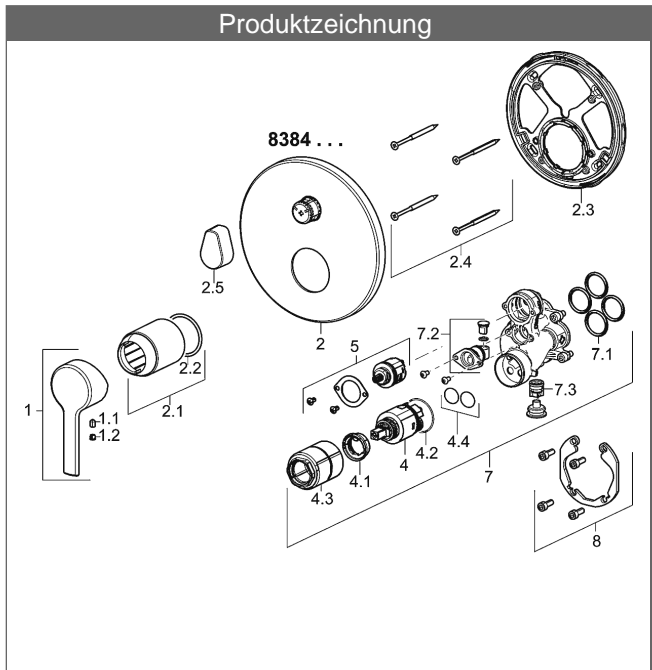

PA-IX 28817/IDC

Durchflussmenge: 22/21 l/min (Auslauf/Brause), gemessen bei 3 bar Fließdruck

- Bestehend aus:
- Befestigung der Funktionseinheit mit 4 Schrauben
- Schalldämpfer
- Sicherungseinrichtung Typ HD nach DIN EN 15096 (h > 250 mm)
- (-) Absicherung Wanneneinlauf unterhalb des Wannenrandes im häuslichen Bereich
- Dekorset bestehend aus:
- Bedienungshebel (Metall)
- Hülse und Wandrosette
- Rosette rund, Ø 170 mm
- BLUECLICK Rosettenträger zur einfachen Montage
- BLUESWITCH manuelle, keramische Umstellung Wanne/Brause
- (-) für druckunabhängige Funktion
- BLUETUNE Ausrichtung der Rosette nach Einbau von ± 3,5° möglich
- DVGW in Vorbereitung

HANSA Steuerpatrone classic 3.5

Produktnummer: 59913075

Anzahl in Stückliste: 1

(-) Keramikscheiben mit integrierten Fettdepots

(-) einstellbare Heißwassersperre

(-) einstellbare Wassermengenbegrenzung bis ca. 6 l/min

Variante	Art.-Nr.
verchromt	83843573

passend zu Einbaukörper 8000 / 8001

Produktbild

Produktzeichnung

Produktzeichnung

Produktzeichnung

Zugehörige Produkte

Produktbild:	Beschreibung:	Artikelnummer:
	<p>HANSABUEBOX Grundeinheit Unterputz-Einbaukörper</p> <p>ohne Vorabspernung</p>	<p>80000000</p>
	<p>HANSABUEBOX Grundeinheit Unterputz-Einbaukörper</p> <p>mit Vorabspernung</p>	<p>80010000</p>