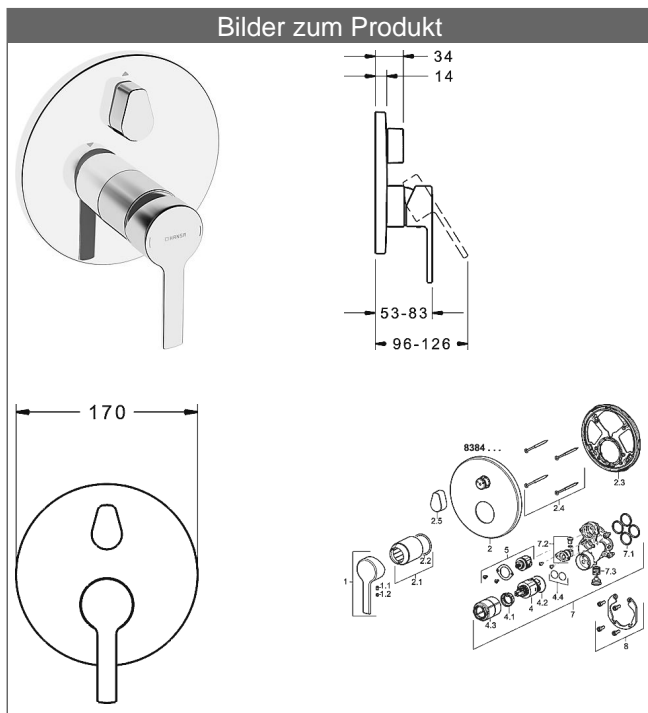

HANSARONDA Fertigmontageset mit Funktionseinheit
Einhand-Wannen-Batterie
mit Sicherungseinrichtung
passend zu HANSABLUEBOX Einbaukörper
schraubenlose Rosette
Funktionseinheit mit BLUESWITCH Umstellung

Beschreibung

HANSARONDA Fertigmontageset mit Funktionseinheit
 Einhand-Wannen-Batterie
 mit Sicherungseinrichtung
 passend zu HANSABLUEBOX Einbaukörper
 schraubenlose Rosette
 Funktionseinheit mit BLUESWITCH Umstellung

PA-IX 28817/IDC

Durchflussmenge: 22/21 l/min (Auslauf/Brause), gemessen bei 3 bar Fließdruck

- Bestehend aus:
- Befestigung der Funktionseinheit mit 4 Schrauben
- Schalldämpfer
- Sicherungseinrichtung Typ HD nach DIN EN 15096 (h > 250 mm)
- (-) Absicherung Wanneneinlauf unterhalb des Wannenrandes im häuslichen Bereich
- Dekorset bestehend aus:
- Bedienungshebel (Metall)
- Hülse und Wandrosette
- Rosette rund, Ø 170 mm
- BLUECLICK Rosettenträger zur einfachen Montage
- BLUESWITCH manuelle, keramische Umstellung Wanne/Brause
- (-) für druckunabhängige Funktion
- BLUETUNE Ausrichtung der Rosette nach Einbau von ± 3,5° möglich
- DVGW in Vorbereitung

HANSA Steuerpatrone classic 3.5

Produktnummer: 59913075

Anzahl in Stückliste: 1

(-) Keramikscheiben mit integrierten Fettdepots

(-) einstellbare Heißwassersperre

(-) einstellbare Wassermengenbegrenzung bis ca. 6 l/min