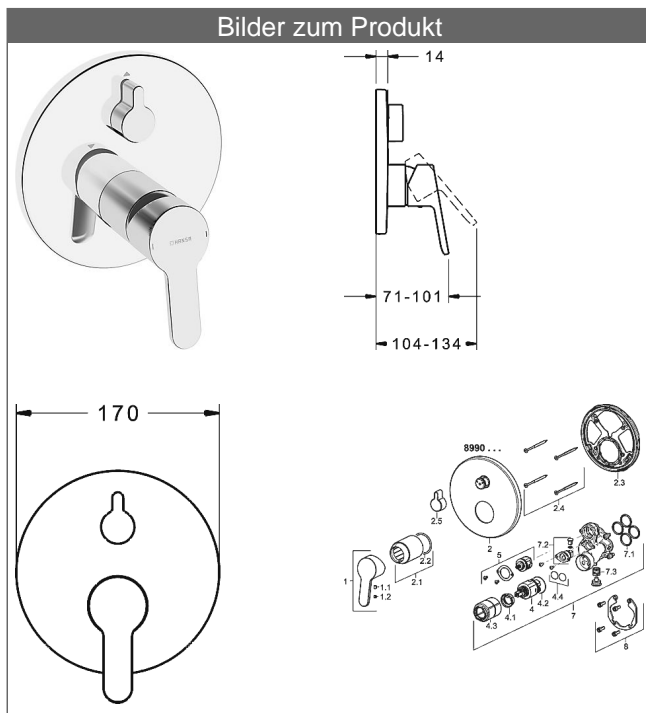

**HANSAPRIMO Fertigmontageset mit Funktionseinheit  
Einhand-Wannen-Batterie  
mit Sicherungseinrichtung  
passend zu HANSABLUEBOX Einbaukörper  
schraubenlose Rosette  
Funktionseinheit mit BLUESWITCH Umstellung**

**Beschreibung**

HANSAPRIMO Fertigmontageset mit Funktionseinheit  
Einhand-Wannen-Batterie  
mit Sicherungseinrichtung  
passend zu HANSABLUEBOX Einbaukörper  
schraubenlose Rosette  
Funktionseinheit mit BLUESWITCH Umstellung

PA-IX 28817/IDC

Durchflussmenge: 21/21 l/min (Auslauf/Brause), gemessen bei 3 bar Fließdruck

- Bestehend aus:
- Befestigung der Funktionseinheit mit 4 Schrauben
- Schalldämpfer
- Sicherungseinrichtung Typ HD nach DIN EN 15096 (h > 250 mm)
- (-) Absicherung Wanneneinlauf unterhalb des Wannenrandes im häuslichen Bereich
- Dekorset bestehend aus:
- Bedienungshebel (Metall)
- (-) W+K-Kennzeichnung
- Hülse und Wandrosette
- BLUECLICK Rosettenträger zur einfachen Montage
- BLUESWITCH manuelle, keramische Umstellung Wanne/Brause
- (-) für druckunabhängige Funktion
- BLUETUNE Ausrichtung der Rosette nach Einbau von  $\pm 3,5^\circ$  möglich
- DVGW in Vorbereitung

**HANSA Steuerpatrone classic 3.5**

Produktnummer: 59913075

Anzahl in Stückliste: 1

(-) Keramikscheiben mit integrierten Fettdepots

(-) einstellbare Heißwassersperre

(-) einstellbare Wassermengenbegrenzung bis ca. 6 l/min