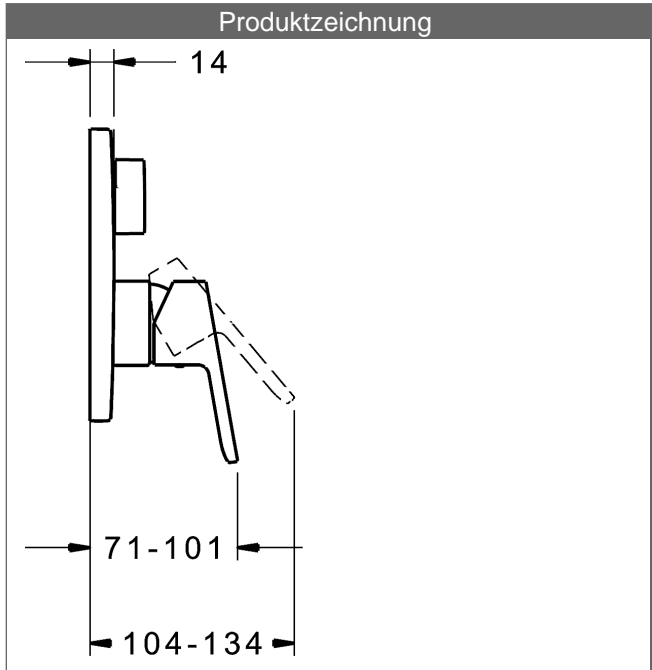

PA-IX 28817/IDC

Durchflussmenge: 21/21 l/min (Auslauf/Brause), gemessen bei 3 bar Fließdruck

- Bestehend aus:
- Befestigung der Funktionseinheit mit 4 Schrauben
- Schalldämpfer
- Sicherungseinrichtung Typ HD nach DIN EN 15096 (h > 250 mm)
- (-) Absicherung Wanneneinlauf unterhalb des Wannenrandes im häuslichen Bereich
- Dekorset bestehend aus:
- Bedienungshebel (Metall)
- (-) W+K-Kennzeichnung
- Hülse und Wandrosette
- BLUECLICK Rosettenträger zur einfachen Montage
- BLUESWITCH manuelle, keramische Umstellung Wanne/Brause
- (-) für druckunabhängige Funktion
- BLUETUNE Ausrichtung der Rosette nach Einbau von  $\pm 3,5^\circ$  möglich
- DVGW in Vorbereitung

**HANSA Steuerpatrone classic 3.5**

Produktnummer: 59913075

Anzahl in Stückliste: 1

(-) Keramikscheiben mit integrierten Fettdepots

(-) einstellbare Heißwassersperre

(-) einstellbare Wassermengenbegrenzung bis ca. 6 l/min

Variante	Art.-Nr.	
verchromt	89903003	

passend zu Einbaukörper 8000 / 8001

Produktbild

Produktzeichnung

Produktzeichnung

Produktzeichnung

### Zugehörige Produkte

Produktbild:	Beschreibung:	Artikelnummer:
	<p><b>HANSABUEBOX</b>  <b>Grundeinheit</b>  <b>Unterputz-Einbaukörper</b></p> <p>ohne Vorabspernung</p>	<p>80000000</p>
	<p><b>HANSABUEBOX</b>  <b>Grundeinheit</b>  <b>Unterputz-Einbaukörper</b></p> <p>mit Vorabspernung</p>	<p>80010000</p>