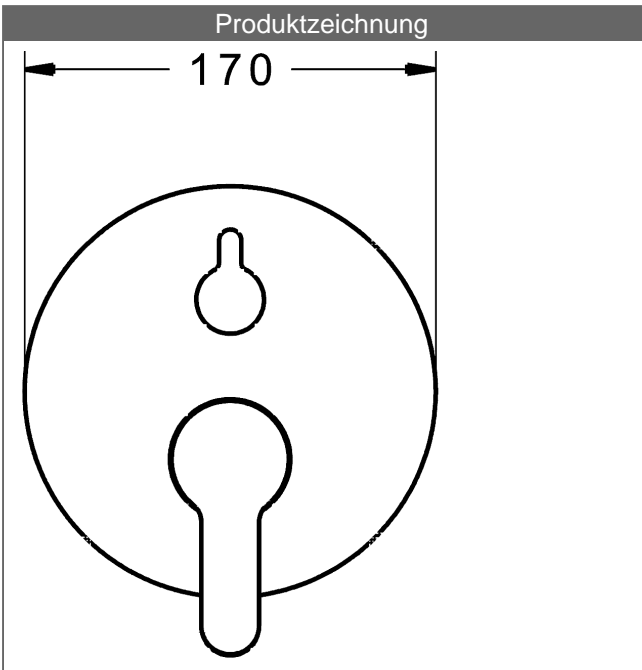

PA-IX 28817/IDC

Durchflussmenge: 21/21 l/min (Auslauf/Brause), gemessen bei 3 bar Fließdruck

- Bestehend aus:
- Befestigung der Funktionseinheit mit 4 Schrauben
- Schalldämpfer
- Sicherungseinrichtung Typ HD nach DIN EN 15096 (h > 250 mm)
- (-) Absicherung Wanneneinlauf unterhalb des Wannenrandes im häuslichen Bereich
- Dekorset bestehend aus:
- Bedienungshebel (Metall)
- (-) W+K-Kennzeichnung
- Hülse und Wandrosette
- BLUECLICK Rosettenträger zur einfachen Montage
- BLUESWITCH manuelle, keramische Umstellung Wanne/Brause
- (-) für druckunabhängige Funktion
- BLUETUNE Ausrichtung der Rosette nach Einbau von  $\pm 3,5^\circ$  möglich
- DVGW in Vorbereitung

**HANSA Steuerpatrone classic 3.5**

Produktnummer: 59913075

Anzahl in Stückliste: 1

(-) Keramikscheiben mit integrierten Fettdepots

(-) einstellbare Heißwassersperre

(-) einstellbare Wassermengenbegrenzung bis ca. 6 l/min

Variante	Art.-Nr.	
verchromt	89903003	

passend zu Einbaukörper 8000 / 8001

Produktbild

Produktzeichnung

Produktzeichnung

Produktzeichnung

### Zugehörige Produkte

Produktbild:	Beschreibung:	Artikelnummer:
	<p><b>HANSABUEBOX</b>  <b>Grundeinheit</b>  <b>Unterputz-Einbaukörper</b></p> <p>ohne Vorabspernung</p>	<p>80000000</p>
	<p><b>HANSABUEBOX</b>  <b>Grundeinheit</b>  <b>Unterputz-Einbaukörper</b></p> <p>mit Vorabspernung</p>	<p>80010000</p>