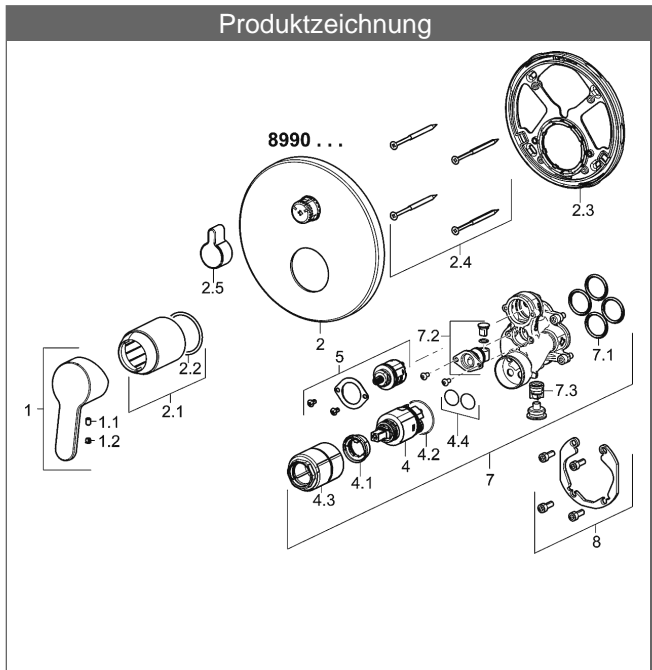

PA-IX 28817/IDC

Durchflussmenge: 21/21 l/min (Auslauf/Brause), gemessen bei 3 bar Fließdruck

- Bestehend aus:
- Befestigung der Funktionseinheit mit 4 Schrauben
- Schalldämpfer
- Sicherungseinrichtung Typ HD nach DIN EN 15096 (h > 250 mm)
- (-) Absicherung Wanneneinlauf unterhalb des Wannenrandes im häuslichen Bereich
- Dekorset bestehend aus:
- Bedienungshebel (Metall)
- (-) W+K-Kennzeichnung
- Hülse und Wandrosette
- BLUECLICK Rosettenträger zur einfachen Montage
- BLUESWITCH manuelle, keramische Umstellung Wanne/Brause
- (-) für druckunabhängige Funktion
- BLUETUNE Ausrichtung der Rosette nach Einbau von  $\pm 3,5^\circ$  möglich
- DVGW in Vorbereitung

**HANSA Steuerpatrone classic 3.5**

Produktnummer: 59913075

Anzahl in Stückliste: 1

(-) Keramikscheiben mit integrierten Fettdepots

(-) einstellbare Heißwassersperre

(-) einstellbare Wassermengenbegrenzung bis ca. 6 l/min

Variante	Art.-Nr.	
verchromt	89903003	

passend zu Einbaukörper 8000 / 8001

Produktbild

Produktzeichnung

Produktzeichnung

Produktzeichnung

### Zugehörige Produkte

Produktbild:	Beschreibung:	Artikelnummer:
	<p><b>HANSABUEBOX</b>  <b>Grundeinheit</b>  <b>Unterputz-Einbaukörper</b></p> <p>ohne Vorabspernung</p>	<p>80000000</p>
	<p><b>HANSABUEBOX</b>  <b>Grundeinheit</b>  <b>Unterputz-Einbaukörper</b></p> <p>mit Vorabspernung</p>	<p>80010000</p>