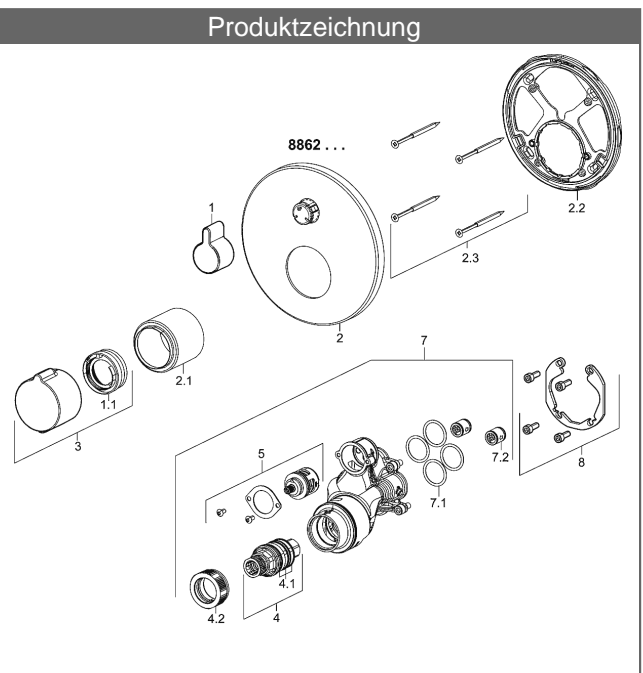

PA-IX 28853/IDD  
 Durchflussmenge: 22/22 l/min (Auslauf/Brause), gemessen bei 3 bar Fließdruck

- Bestehend aus:
- Befestigung der Funktionseinheit mit 4 Schrauben
- Schalldämpfer
- Dekorset bestehend aus:
- Hebel für Mengenregulierung
- Temperaturwählgriff mit Sicherheitssperre bei 38 °C
- Hülse und Wandrosette
- Rosette rund, Ø 170 mm
- BLUECLICK Rosettenträger zur einfachen Montage
- BLUESWITCH manuelle, keramische Umstellung Wanne/Brause
- (-) für druckunabhängige Funktion
- BLUETUNE Ausrichtung der Rosette nach Einbau von ± 3,5° möglich

**HANSA 3.4 Thermostat-Regelteil ohne Absperrung**

Produktnummer: 59914114  
 Anzahl in Stückliste: 1  
 (-) Schmutzfangsiebe  
 (-) Wachs-Dehnstoffelement  
 (-) nicht steigende Spindel

Variante	Art.-Nr.	
verchromt	88629045	

passend zu Einbaukörper 8000 / 8001

Produktbild

Produktzeichnung

Produktzeichnung

Produktzeichnung

DVGW: Prüfzeichen DW-6509CS0197

### Zugehörige Produkte

Produktbild:	Beschreibung:	Artikelnummer:
	<p><b>HANSABUEBOX</b>  <b>Grundeinheit</b>  <b>Unterputz-Einbaukörper</b></p> <p>ohne Vorabspernung</p>	<p>80000000</p>
	<p><b>HANSABUEBOX</b>  <b>Grundeinheit</b>  <b>Unterputz-Einbaukörper</b></p> <p>mit Vorabspernung</p>	<p>80010000</p>