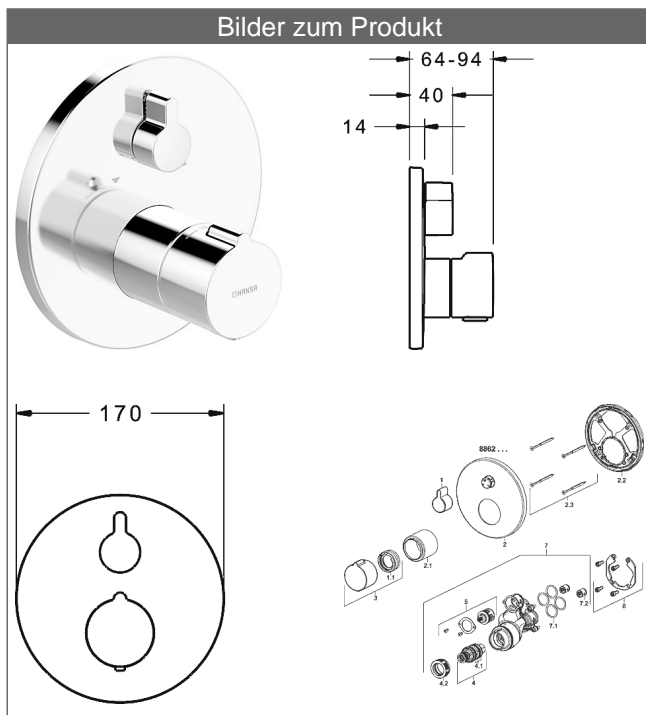

**HANSAHOME**  
**Fertigmontageset mit Funktionseinheit**  
**Wannen-Thermostat-Batterie, DN 15 (G 1/2)**  
**passend zu HANSABLUEBOX Einbaukörper**  
 mit integrierter keramischer Mengenregulierung  
 schraubenlose Rosette  
 Funktionseinheit mit BLUESWITCH Umstellung und Absperrung

**Beschreibung**

HANSAHOME  
 Fertigmontageset mit Funktionseinheit  
 Wannen-Thermostat-Batterie, DN 15 (G 1/2)  
 passend zu HANSABLUEBOX Einbaukörper  
 mit integrierter keramischer Mengenregulierung  
 schraubenlose Rosette  
 Funktionseinheit mit BLUESWITCH Umstellung und Absperrung

PA-IX 28853/IDD  
 Durchflussmenge: 22/22 l/min (Auslauf/Brause), gemessen bei 3 bar Fließdruck

- Bestehend aus:
- Befestigung der Funktionseinheit mit 4 Schrauben
- Schalldämpfer
- Dekorset bestehend aus:
- Hebel für Mengenregulierung
- Temperaturwählgriff mit Sicherheitssperre bei 38 °C
- Hülse und Wandrosette
- Rosette rund, Ø 170 mm
- BLUECLICK Rosettenträger zur einfachen Montage
- BLUESWITCH manuelle, keramische Umstellung Wanne/Brause
- (-) für druckunabhängige Funktion
- BLUETUNE Ausrichtung der Rosette nach Einbau von ± 3,5° möglich

**HANSA 3.4 Thermostat-Regelteil ohne Absperrung**

Produktnummer: 59914114  
 Anzahl in Stückliste: 1  
 (-) Schmutzfangsiebe  
 (-) Wachs-Dehnstoffelement  
 (-) nicht steigende Spindel

Variante	Art.-Nr.	
verchromt	88629045	