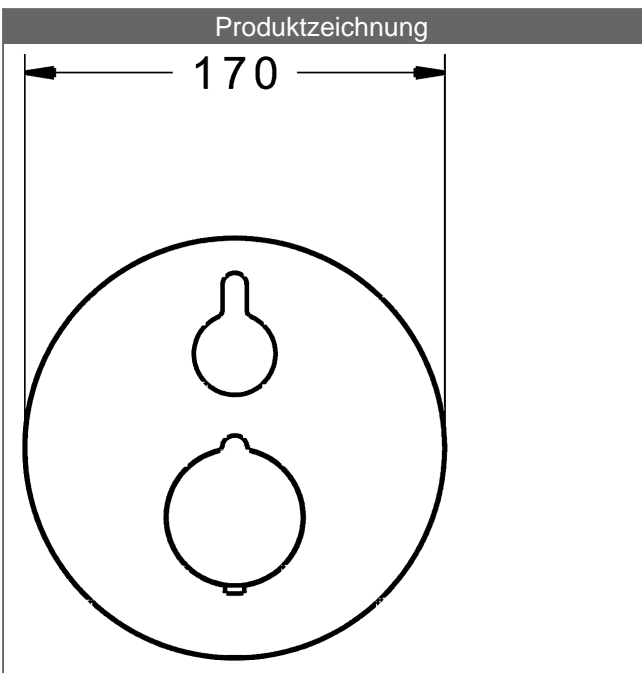

PA-IX 28853/IDD  
 Durchflussmenge: 22/22 l/min (Auslauf/Brause), gemessen bei 3 bar Fließdruck

- Bestehend aus:
- Befestigung der Funktionseinheit mit 4 Schrauben
- Schalldämpfer
- Dekorset bestehend aus:
- Hebel für Mengenregulierung
- Temperaturwählgriff mit Sicherheitssperre bei 38 °C
- Hülse und Wandrosette
- Rosette rund, Ø 170 mm
- BLUECLICK Rosettenträger zur einfachen Montage
- BLUESWITCH manuelle, keramische Umstellung Wanne/Brause
- (-) für druckunabhängige Funktion
- BLUETUNE Ausrichtung der Rosette nach Einbau von ± 3,5° möglich

**HANSA 3.4 Thermostat-Regelteil ohne Absperrung**

Produktnummer: 59914114  
 Anzahl in Stückliste: 1  
 (-) Schmutzfangsiebe  
 (-) Wachs-Dehnstoffelement  
 (-) nicht steigende Spindel

Variante	Art.-Nr.	
verchromt	88629045	

passend zu Einbaukörper 8000 / 8001

Produktbild

Produktzeichnung

Produktzeichnung

Produktzeichnung

DVGW: Prüfzeichen DW-6509CS0197

### Zugehörige Produkte

Produktbild:	Beschreibung:	Artikelnummer:
	<p><b>HANSABUEBOX</b>  <b>Grundeinheit</b>  <b>Unterputz-Einbaukörper</b></p> <p>ohne Vorabspernung</p>	<p>80000000</p>
	<p><b>HANSABUEBOX</b>  <b>Grundeinheit</b>  <b>Unterputz-Einbaukörper</b></p> <p>mit Vorabspernung</p>	<p>80010000</p>