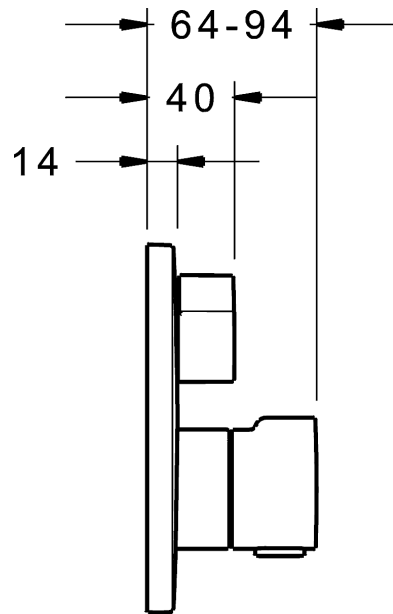

PA-IX 28853/IDD  
 Durchflussmenge: 22/22 l/min (Auslauf/Brause), gemessen bei 3 bar Fließdruck

- Bestehend aus:
- Befestigung der Funktionseinheit mit 4 Schrauben
- Schalldämpfer
- Dekorset bestehend aus:
- Hebel für Mengenregulierung
- Temperaturwählgriff mit Sicherheitssperre bei 38 °C
- Hülse und Wandrosette
- Rosette rund, Ø 170 mm
- BLUECLICK Rosettenträger zur einfachen Montage
- BLUESWITCH manuelle, keramische Umstellung Wanne/Brause
- (-) für druckunabhängige Funktion
- BLUETUNE Ausrichtung der Rosette nach Einbau von ± 3,5° möglich

**HANSA 3.4 Thermostat-Regelteil ohne Absperrung**

Produktnummer: 59914114  
 Anzahl in Stückliste: 1  
 (-) Schmutzfangsiebe  
 (-) Wachs-Dehnstoffelement  
 (-) nicht steigende Spindel

Variante	Art.-Nr.	
verchromt	88629045	

passend zu Einbaukörper 8000 / 8001

Produktbild

Produktzeichnung

Produktzeichnung

Produktzeichnung

DVGW: Prüfzeichen DW-6509CS0197

### Zugehörige Produkte

Produktbild:	Beschreibung:	Artikelnummer:
	<p><b>HANSABUEBOX</b>  <b>Grundeinheit</b>  <b>Unterputz-Einbaukörper</b></p> <p>ohne Vorabspernung</p>	<p>80000000</p>
	<p><b>HANSABUEBOX</b>  <b>Grundeinheit</b>  <b>Unterputz-Einbaukörper</b></p> <p>mit Vorabspernung</p>	<p>80010000</p>