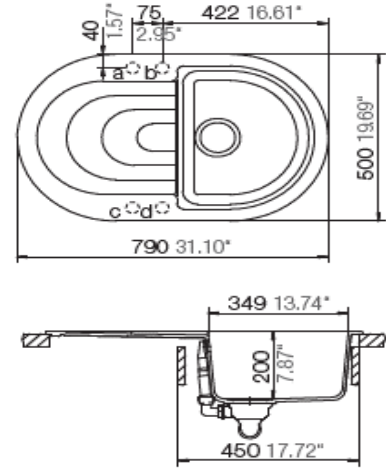

respekta by Schock Cristalite Granit Einbauspüle 1 Becken

Phoenix 79 x 50

- Einbauspüle mit Abtropffläche
- Für Spülenunterschranke ab 45 cm
- Hahnlöcher nicht durchgestoßen
- Verbundmaterial bestehend aus 80% Quarzsand und 5% Additiven
- 15 % Kunstharz
- temperaturbeständig bis 180°C
- Hohe Stoßfestigkeit
- Hohe Resistenz bei aggressiven Chemikalien
- UV-beständig
- Leicht zu reinigende Oberfläche
- deutsche Produktion
- in folgenden Farben lieferbar: Weiß, Schwarz, Grau, Beige
- Maße Spülbecken 42,9 x 34,9 cm, Beckentiefe: ca. 20,0 cm
- reversibel einbaubar
- Ablauf mit Siebkorb 90 mm
- mit Ab- und Überlaufgarnitur
- inkl. Fixierklemmen und Drehexcenter
- Einzel kartonverpackt

Abmessungen:

- H x B x T in cm / kg: ca. 20,5 x 79 x 50 / 13,5
- mit Verpackung: ca. 29,2 x 102 x 57 / 17,8

EAN-Code Phoenix 79x50 weiß:	4260515338050
EAN-Code Phoenix 79x50 schwarz:	4260515338067
EAN-Code Phoenix 79x50 grau:	4260515338074
EAN-Code Phoenix 79x50 beige:	4260515338081