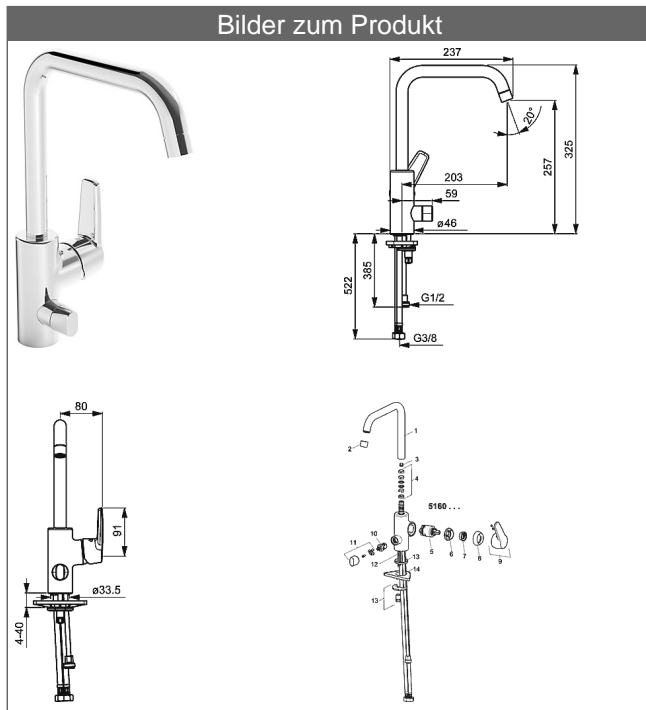

### Beschreibung

HANSAPOLO  
Spültisch-Einhand-Einlochbatterie, DN 15  
mit Geräte-Absperrventil

P-IX (Prüfzeichen beantragt)

Durchflussmenge: 12 l/min, gemessen bei 3 bar Fließdruck

- Armaturenkörper: entzinkungsarmes Messing (MS 63)
- Bedienungshebel
- (-) W+K-Kennzeichnung
- Luftpudler
- Anschluss über flexible Druckschläuche G 3/8 (-) DVGW W270 zugelassen
- Montage für Arbeitsplatten bis 40 mm

Auslauf: 120° schwenkbar, alternativ: 60° (-) herausnehmbarer Anschlag

Ausladung: 203 mm

#### HANSA Steuerpatrone classic 3.5

Produktnummer: 59913075

Anzahl in Stückliste: 1

(-) Keramikscheiben mit integrierten Fettdepots

(-) einstellbare Heißwassersperre

(-) einstellbare Wassermengenbegrenzung bis ca. 6 l/min

Variante	Art.-Nr.
verchromt	51602293

Produktbild

Produktzeichnung

Produktzeichnung

Produktzeichnung