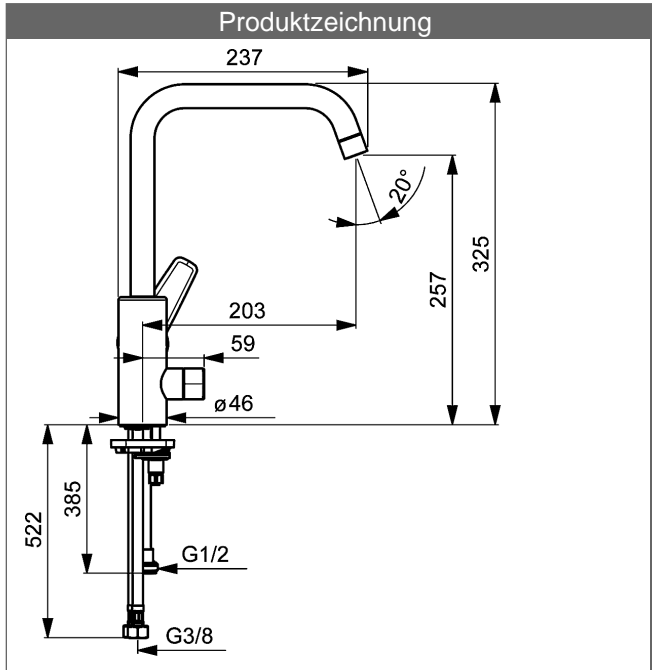

### Beschreibung

HANSAPOLO  
Spültisch-Einhand-Einlochbatterie, DN 15  
mit Geräte-Absperrventil

P-IX (Prüfzeichen beantragt)

Durchflussmenge: 12 l/min, gemessen bei 3 bar Fließdruck

- Armaturenkörper: entzinkungsarmes Messing (MS 63)
- Bedienungshebel
- (-) W+K-Kennzeichnung
- Luftpudler
- Anschluss über flexible Druckschläuche G 3/8 (-) DVGW W270 zugelassen
- Montage für Arbeitsplatten bis 40 mm

Auslauf: 120° schwenkbar, alternativ: 60° (-) herausnehmbarer Anschlag

Ausladung: 203 mm

#### HANSA Steuerpatrone classic 3.5

Produktnummer: 59913075

Anzahl in Stückliste: 1

(-) Keramikscheiben mit integrierten Fettdepots

(-) einstellbare Heißwassersperre

(-) einstellbare Wassermengenbegrenzung bis ca. 6 l/min

Variante	Art.-Nr.
verchromt	51602293

Produktbild

Produktzeichnung

Produktzeichnung

Produktzeichnung