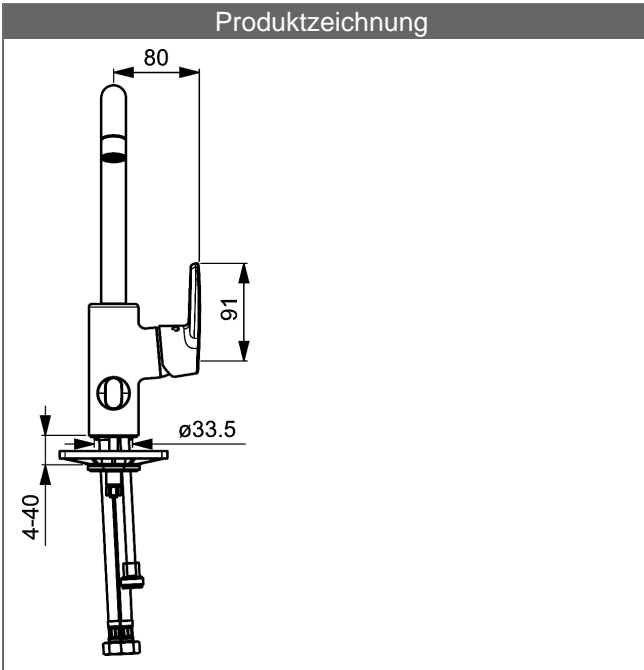

### Beschreibung

HANSAPOLO  
Spültisch-Einhand-Einlochbatterie, DN 15  
mit Geräte-Absperrventil

P-IX (Prüfzeichen beantragt)

Durchflussmenge: 12 l/min, gemessen bei 3 bar Fließdruck

- Armaturenkörper: entzinkungsarmes Messing (MS 63)
- Bedienungshebel
- (-) W+K-Kennzeichnung
- Luftpudler
- Anschluss über flexible Druckschläuche G 3/8 (-) DVGW W270 zugelassen
- Montage für Arbeitsplatten bis 40 mm

Auslauf: 120° schwenkbar, alternativ: 60° (-) herausnehmbarer Anschlag

Ausladung: 203 mm

#### HANSA Steuerpatrone classic 3.5

Produktnummer: 59913075

Anzahl in Stückliste: 1

(-) Keramikscheiben mit integrierten Fettdepots

(-) einstellbare Heißwassersperre

(-) einstellbare Wassermengenbegrenzung bis ca. 6 l/min

Variante	Art.-Nr.
verchromt	51602293

Produktbild

Produktzeichnung

Produktzeichnung

Produktzeichnung