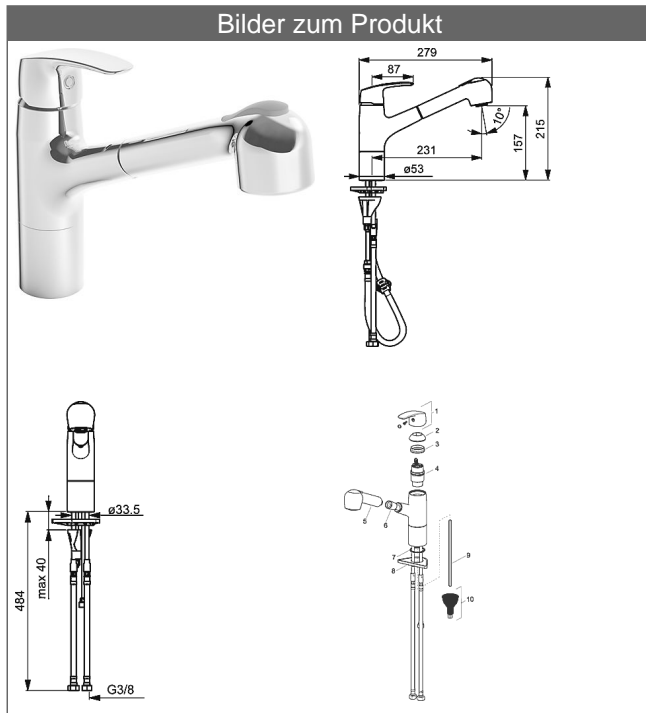

HANSAPINTO
Spültisch-Einhand-Einlochbatterie, DN 15
 Geschirrbrause: herausziehbar
 (-) 2-strahlig

Beschreibung

HANSAPINTO
 Spültisch-Einhand-Einlochbatterie, DN 15
 Geschirrbrause: herausziehbar
 (-) 2-strahlig

P-IX (Prüfzeichen beantragt)
 Durchflussmenge: 12 l/min, gemessen bei 3 bar Fließdruck

- Armaturenkörper: entzinkungsarmes Messing (MS 63)
- ohne Silikonschmiermittel
- Bedienungshebel
- (-) W+K-Kennzeichnung
- Luftsprudler
- HANSA 3S-Installation: System für sichere und schnelle Montage
- Anschluss über flexible Druckschläuche G 3/8 (-) DVGW W270 zugelassen
- Brausearm schwenkbar
- Geschirrbrause: herausziehbar
- Montage für Arbeitsplatten bis 45 mm
- Eigensicher gegen Rückfließen im häuslichen Gebrauch (nach DIN EN 1717)
- DVGW in Vorbereitung

Auslauf: 120° schwenkbar
 Ausladung: 231 mm

HANSA Steuerpatrone Classic 4.0
 Produktnummer: 59914129
 Anzahl in Stückliste: 1
 (-) mit Keramikscheiben

Variante	Art.-Nr.
verchromt	45182283

Produktbild

Produktzeichnung

Produktzeichnung

Produktzeichnung