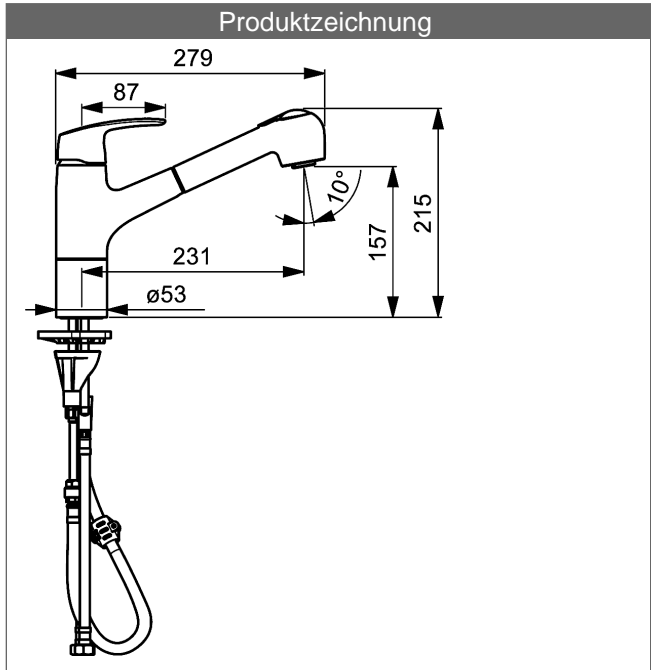

P-IX (Prüfzeichen beantragt)
 Durchflussmenge: 12 l/min, gemessen bei 3 bar Fließdruck

- Armaturenkörper: entzinkungsarmes Messing (MS 63)
- ohne Silikonschmiermittel
- Bedienungshebel
- (-) W+K-Kennzeichnung
- Luftsprudler
- HANSA 3S-Installation: System für sichere und schnelle Montage
- Anschluss über flexible Druckschläuche G 3/8 (-) DVGW W270 zugelassen
- Brausearm schwenkbar
- Geschirrbrause: herausziehbar
- Montage für Arbeitsplatten bis 45 mm
- Eigensicher gegen Rückfließen im häuslichen Gebrauch (nach DIN EN 1717)
- DVGW in Vorbereitung

Auslauf: 120° schwenkbar
 Ausladung: 231 mm

HANSA Steuerpatrone Classic 4.0
 Produktnummer: 59914129
 Anzahl in Stückliste: 1
 (-) mit Keramikscheiben

Variante	Art.-Nr.
verchromt	45182283

Produktbild

Produktzeichnung

Produktzeichnung

Produktzeichnung