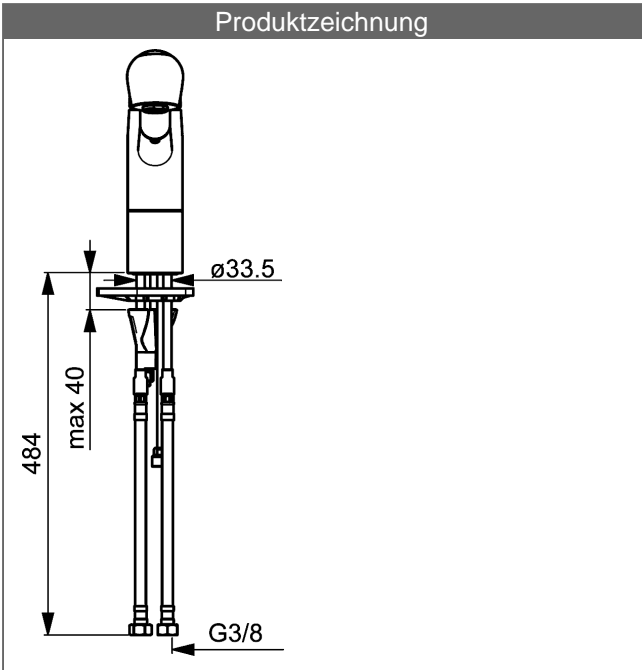

HANSAPINTO
Spültisch-Einhand-Einlochbatterie, DN 15
 Geschirrbrause: herausziehbar
 (-) 2-strahlig

Beschreibung

HANSAPINTO
 Spültisch-Einhand-Einlochbatterie, DN 15
 Geschirrbrause: herausziehbar
 (-) 2-strahlig

P-IX (Prüfzeichen beantragt)
 Durchflussmenge: 12 l/min, gemessen bei 3 bar Fließdruck

- Armaturenkörper: entzinkungsarmes Messing (MS 63)
- ohne Silikonschmiermittel
- Bedienungshebel
- (-) W+K-Kennzeichnung
- Luftsprudler
- HANSA 3S-Installation: System für sichere und schnelle Montage
- Anschluss über flexible Druckschläuche G 3/8 (-) DVGW W270 zugelassen
- Brausearm schwenkbar
- Geschirrbrause: herausziehbar
- Montage für Arbeitsplatten bis 45 mm
- Eigensicher gegen Rückfließen im häuslichen Gebrauch (nach DIN EN 1717)
- DVGW in Vorbereitung

Auslauf: 120° schwenkbar
 Ausladung: 231 mm

HANSA Steuerpatrone Classic 4.0
 Produktnummer: 59914129
 Anzahl in Stückliste: 1
 (-) mit Keramikscheiben

Variante	Art.-Nr.
verchromt	45182283

Produktbild

Produktzeichnung

Produktzeichnung

Produktzeichnung