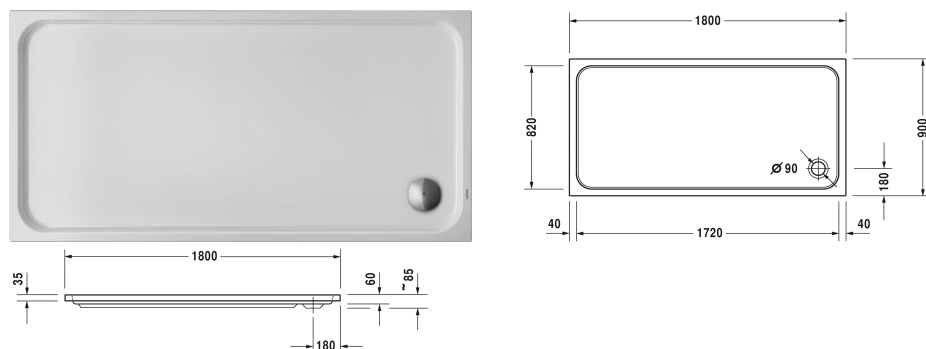

D-Code Duschwanne # 720165000000000 / 720165000000001

|< 1800 mm >|

Duschwanne	Größe	Gewicht	Bestellnummer
Rechteck, Sanitäracryl, 85 mm			
Farben			
00 Weiß			
Variante			
Duschwanne	1800 x 900 mm	31,500 Kilogramm	720165000000000
Duschwanne mit Antislip	1800 x 900 mm	31,500 Kilogramm	720165000000001
Zubehör für Duschwanne			
Schallschutzset für Duschwannen aus Acryl Inhalt: Schallschutz-Wannenanker, Schallschutz-Wannenfüße, Bitumenmatten, Wandprofil # 790104			791369
Duschwannenträger für # 720165			792410
Duschwannenablauf chrom			791260
Fußgestell mit Seitenlänge \geq 1500 mm			790158
Wandprofil für D-Code, zur Schalldämmung, Länge: 3300 mm			790126
Wannenanker zur Befestigung und Unterstützung von D-Code Bade- und Duschwannen an der Wand, 3 Stück			790125
Ausschreibungstext			
DURAVIT D-Code Duschwanne Rechteck, Design by sieger design, Einbauversion aus 3,2mm Sanitäracryl gezogen und durchgefärbt. Innentiefe 60mm. Duschrand(BxH)40x35mm. Eckablauf \varnothing 90mm. Option: Antislip. Zubehör für Duschwanne: Wannenanker, Wandprofil, Duschwannenfuß, Fußgestell, Duschwannenablauf, Duschwannenträger, Schallschutzset. Abmessungen(LxBxH)1800x900x85mm. Weiß. Best.Nr. 720165000000000. Antislip Best.Nr. 720165000000001.			

Alle Zeichnungen enthalten alle notwendigen Maße (mm), die den üblichen Toleranzen unterliegen. Exakte Maße können nur am Produkt abgenommen werden.