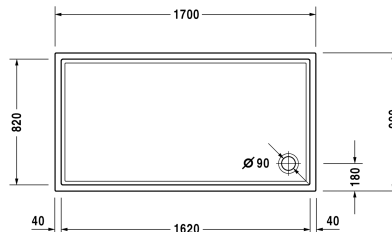

Starck Bade-/Duschwannen Duschwanne # 720133000000000 /  
720133000000001

| < 1700 mm > |

Duschwanne	Größe	Gewicht	Bestellnummer
Rechteck, Sanitäracryl, 60 mm			
<b>Farben</b>			
00 Weiß			
<b>Variante</b>			
Duschwanne	1700 x 900 mm	30,000 Kilogramm	720133000000000
Duschwanne mit Antislip	1700 x 900 mm	30,000 Kilogramm	720133000000001
<b>Zubehör für Duschwanne</b>			
Schallschutzset für Duschwannen aus Acryl Inhalt: Schallschutz-Wannenanker, Schallschutz-Wannenfüße, Bitumenmatten, Wandprofil # 790104			791369
Duschwannenträger für # 720133			791496
Duschwannenablauf Abgang senkrecht, (weiß -00, chrom -10)			790269
Duschwannenablauf Abgang waagrecht, (weiß -00, chrom -10)			790263
Wandprofil zur Schalldämmung, Länge: 3300 mm			790104
Wannenanker zur Befestigung und Unterstützung von Bade- und Duschwannen an der Wand, 3 Stück			790103
Fußgestell mit Seitenlänge $\geq$ 1500 mm			790105
<b>Ausschreibungstext</b>			
DURAVIT Starck Slimline Duschwanne Rechteck, Design by Philippe Starck, aus 4mm Sanitäracryl gezogen und durchgefärbt. Montage: Fußgestell optional Wannenträger. Duschrand(BxH)40x20mm. Eckablauf Ø90mm. Zubehör für Duschwannen: Fußgestell, Duschwannenfuß, Wannenanker, Wandprofil, Duschwannenablauf, Duschwannenträger, Schallschutzset. Abmessungen(LxBxH)1700x900x60mm. Weiß. Best.Nr. 720133000000000. Mit Antislip Best.Nr. 720133000000001.			

Alle Zeichnungen enthalten alle notwendigen Maße (mm), die den üblichen Toleranzen unterliegen. Exakte Maße können nur am Produkt abgenommen werden.