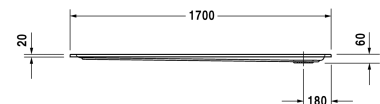

Starck Bade-/Duschwannen Duschwanne # 720133000000000 /  
720133000000001

| < 1700 mm > |

Duschwanne	Größe	Gewicht	Bestellnummer
Rechteck, Sanitäracryl, 60 mm			
<b>Farben</b>			
00 Weiß			
<b>Variante</b>			
Duschwanne	1700 x 900 mm	30,000 Kilogramm	720133000000000
Duschwanne mit Antislip	1700 x 900 mm	30,000 Kilogramm	720133000000001
<b>Zubehör für Duschwanne</b>			
Schallschutzset für Duschwannen aus Acryl Inhalt: Schallschutz-Wannenanker, Schallschutz-Wannenfüße, Bitumenmatten, Wandprofil # 790104			791369
Duschwannenträger für # 720133			791496
Duschwannenablauf Abgang senkrecht, (weiß -00, chrom -10)			790269
Duschwannenablauf Abgang waagrecht, (weiß -00, chrom -10)			790263
Wandprofil zur Schalldämmung, Länge: 3300 mm			790104
Wannenanker zur Befestigung und Unterstützung von Bade- und Duschwannen an der Wand, 3 Stück			790103
Fußgestell mit Seitenlänge $\geq$ 1500 mm			790105
<b>Ausschreibungstext</b>			
DURAVIT Starck Slimline Duschwanne Rechteck, Design by Philippe Starck, aus 4mm Sanitäracryl gezogen und durchgefärbt. Montage: Fußgestell optional Wannenträger. Duschrand(BxH)40x20mm. Eckablauf Ø90mm. Zubehör für Duschwannen: Fußgestell, Duschwannenfuß, Wannenanker, Wandprofil, Duschwannenablauf, Duschwannenträger, Schallschutzset. Abmessungen(LxBxH)1700x900x60mm. Weiß. Best.Nr. 720133000000000. Mit Antislip Best.Nr. 720133000000001.			

Alle Zeichnungen enthalten alle notwendigen Maße (mm), die den üblichen Toleranzen unterliegen. Exakte Maße können nur am Produkt abgenommen werden.