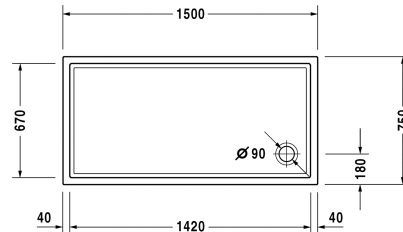

Starck Bade-/Duschwannen Duschwanne # 720128000000000 /
720128000000001

| < 1500 mm > |

Duschwanne	Größe	Gewicht	Bestellnummer
Rechteck, Sanitäracryl, 60 mm			
Farben			
00 Weiß			
Variante			
Duschwanne	1500 x 750 mm	28,000 Kilogramm	720128000000000
Duschwanne mit Antislip	1500 x 750 mm	28,000 Kilogramm	720128000000001
Zubehör für Duschwanne			
Schallschutzset für Duschwannen aus Acryl Inhalt: Schallschutz-Wannenanker, Schallschutz-Wannenfüße, Bitumenmatten, Wandprofil # 790104			791369
Duschwannenträger für # 720128			791491
Duschwannenablauf Abgang senkrecht, (weiß -00, chrom -10)			790269
Duschwannenablauf Abgang waagrecht, (weiß -00, chrom -10)			790263
Wandprofil zur Schalldämmung, Länge: 3300 mm			790104
Wannenanker zur Befestigung und Unterstützung von Bade- und Duschwannen an der Wand, 3 Stück			790103
Fußgestell mit Seitenlänge \geq 1500 mm			790105
Ausschreibungstext			
DURAVIT Starck Slimline Duschwanne Rechteck, Design by Philippe Starck, aus 4mm Sanitäracryl gezogen und durchgefärbt. Montage: Fußgestell optional Wannenträger. Duschrand(BxH)40x20mm. Eckablauf \varnothing 90mm. Zubehör für Duschwannen: Fußgestell, Duschwannenfuß, Wannenanker, Wandprofil, Duschwannenablauf, Duschwannenträger, Schallschutzset. Abmessungen(LxBxH)1500x750x60mm. Weiß. Best.Nr. 720128000000000. Mit Antislip Best.Nr. 720128000000001.			

Alle Zeichnungen enthalten alle notwendigen Maße (mm), die den üblichen Toleranzen unterliegen. Exakte Maße können nur am Produkt abgenommen werden.