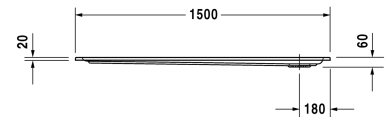

Starck Bade-/Duschwannen Duschwanne # 720128000000000 /
720128000000001

| < 1500 mm > |

Duschwanne	Größe	Gewicht	Bestellnummer
Rechteck, Sanitäracryl, 60 mm			
Farben			
00 Weiß			
Variante			
Duschwanne	1500 x 750 mm	28,000 Kilogramm	720128000000000
Duschwanne mit Antislip	1500 x 750 mm	28,000 Kilogramm	720128000000001
Zubehör für Duschwanne			
Schallschutzset für Duschwannen aus Acryl Inhalt: Schallschutz-Wannenanker, Schallschutz-Wannenfüße, Bitumenmatten, Wandprofil # 790104			791369
Duschwannenträger für # 720128			791491
Duschwannenablauf Abgang senkrecht, (weiß -00, chrom -10)			790269
Duschwannenablauf Abgang waagrecht, (weiß -00, chrom -10)			790263
Wandprofil zur Schalldämmung, Länge: 3300 mm			790104
Wannenanker zur Befestigung und Unterstützung von Bade- und Duschwannen an der Wand, 3 Stück			790103
Fußgestell mit Seitenlänge \geq 1500 mm			790105
Ausschreibungstext			
DURAVIT Starck Slimline Duschwanne Rechteck, Design by Philippe Starck, aus 4mm Sanitäracryl gezogen und durchgefärbt. Montage: Fußgestell optional Wannenträger. Duschrand(BxH)40x20mm. Eckablauf \varnothing 90mm. Zubehör für Duschwannen: Fußgestell, Duschwannenfuß, Wannenanker, Wandprofil, Duschwannenablauf, Duschwannenträger, Schallschutzset. Abmessungen(LxBxH)1500x750x60mm. Weiß. Best.Nr. 720128000000000. Mit Antislip Best.Nr. 720128000000001.			

Alle Zeichnungen enthalten alle notwendigen Maße (mm), die den üblichen Toleranzen unterliegen. Exakte Maße können nur am Produkt abgenommen werden.