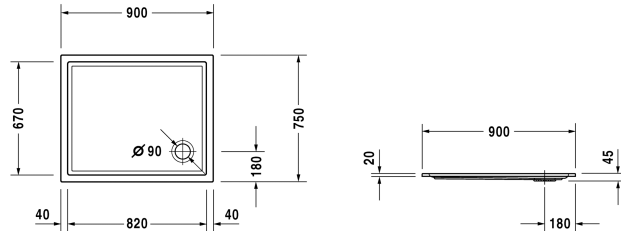

Starck Bade-/Duschwannen Duschwanne # 720117000000000 /  
720117000000001

| < 900 mm > |

| Duschwanne   | Größe        | Gewicht          | Bestellnummer   |
|--|--------------|------------------|-----------------|
| Rechteck, Sanitäracryl, 45 mm  |              |                  |                 |
| <b>Farben</b>  |              |                  |                 |
| 00 Weiß  |              |                  |                 |
| <b>Variante</b>  |              |                  |                 |
| Duschwanne   | 900 x 750 mm | 13,500 Kilogramm | 720117000000000 |
| Duschwanne mit Antislip  | 900 x 750 mm | 13,500 Kilogramm | 720117000000001 |
| <b>Zubehör für Duschwanne</b>  |              |                  |                 |
| Schallschutzset für Duschwannen aus Acryl Inhalt:<br>Schallschutz-Wannenanker, Schallschutz-Wannenfüße,<br>Bitumenmatten, Wandprofil # 790104  |              |                  | 791369          |
| Duschwannenträger für # 720117   |              |                  | 791480          |
| Duschwannenablauf Abgang senkrecht, (weiß -00, chrom -10)  |              |                  | 790269          |
| Duschwannenablauf Abgang waagrecht, (weiß -00, chrom -10)  |              |                  | 790263          |
| Wandprofil zur Schalldämmung, Länge: 3300 mm   |              |                  | 790104          |
| Wannenanker zur Befestigung und Unterstützung von Bade-<br>und Duschwannen an der Wand, 3 Stück  |              |                  | 790103          |
| Duschwannenfuß mit Seitenlänge ≤ 1000 mm,<br>höhenverstellbar von 100 - 185 mm   |              |                  | 790102          |
| Duschwannenfuß mit Seitenlänge ≤ 1000 mm,<br>höhenverstellbar von 85 - 105 mm  |              |                  | 790101          |
| Fußgestell mit Seitenlänge > 1000 mm   |              |                  | 790100          |
| <b>Ausschreibungstext</b>  |              |                  |                 |
| DURAVIT Starck Slimline Duschwanne Rechteck, Design by Philippe Starck, aus 4mm Sanitäracryl gezogen und durchgefärbt. Duschrand(BxH)40x20mm. Eckablauf Ø90mm. Zubehör für Duschwannen: Fußgestell, Duschwannenfuß, Wannenanker, Wandprofil, Duschwannenablauf, Duschwannenträger, Schallschutzset. Abmessungen(LxBxH)900x750x45mm. Weiß. Best.Nr. 720117000000000. Mit Antislip Best.Nr. 720117000000001. |              |                  |                 |