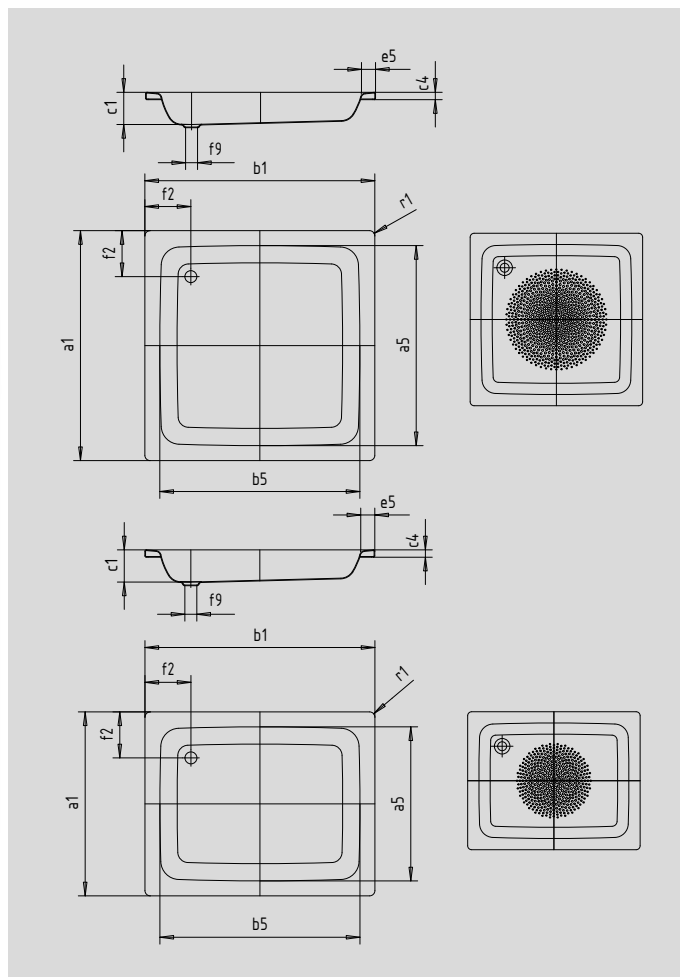

SANIDUSCH

- ein Klassiker unter den Duschwannen
- modernes, klares Design
- in rechteckiger oder quadratischer Ausführung erhältlich
- aus KALDEWEI Stahl-Email

Abbildung ähnlich

Modell		551	550	397	552
Äußere Länge	a_1	800	800	1000	800 mm
Innere Länge	a_5	670	670	870	670 mm
Äußere Breite	b_1	900	1000	1000	1200 mm
Innere Breite	b_5	770	870	870	1070 mm
Tiefe Innen	c_1	140	140	140	140 mm
Randhöhe	c_4	32	32	32	32 mm
Randbreite	e_5	65	65	65	65 mm
Abstand Wannrand bis Mitte Ablaufloch	f_2	200	200	200	200 mm
Durchmesser Ablaufloch	f_9	Ø 52	Ø 52	Ø 52	Ø 52 mm
Äußerer Radius	r_1	12	12	12	12 mm
Nettogewicht		22	24	29	28 kg
Antislip Durchmesser		Ø 435	Ø 435	Ø 588	Ø 435 mm