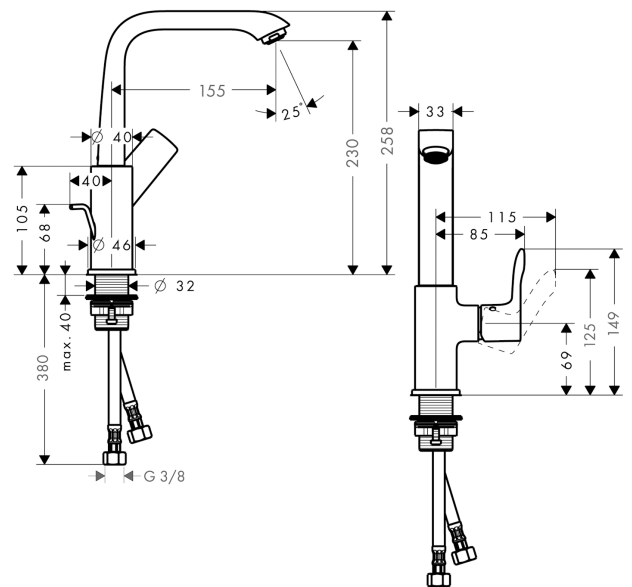

Metris

Einhebel-Waschtischmischer 230 mit Zugstangen-Ablaufgarnitur

Oberflächen: **Chrom** Artikelnummer: **31087000**

Beschreibung

Merkmale

- Besteht aus: Einhebel-Waschtischmischer, Ablaufgarnitur
- ComfortZone 230
- Ausladung 155 mm
- Schwenkbereich 120°
- Normalstrahl
- Durchflussmenge bei 3 bar: 5 l/min
- Keramikmischsystem
- Temperaturbegrenzung einstellbar
- für Durchlauferhitzer geeignet
- Zugstangen-Ablaufgarnitur G 1¼
- Material Ablaufventil: Metall
- Anschlussart: G ¾ Anschlusschläuche
- Anschlussgröße: DN15
- Seitliche Griffposition: unten am Grundkörper (nicht für Waschschüsseln geeignet)
- DVGW NW-6506CM0347
- P-IX 19414/IO

Technologie

Produktabbildung

Maßzeichnung

Metris

Einhebel-Waschtismischer 230 mit Zugstangen-Ablaufgarnitur

Oberflächen: **Chrom** Artikelnummer: **31087000**

Durchflussdiagramm