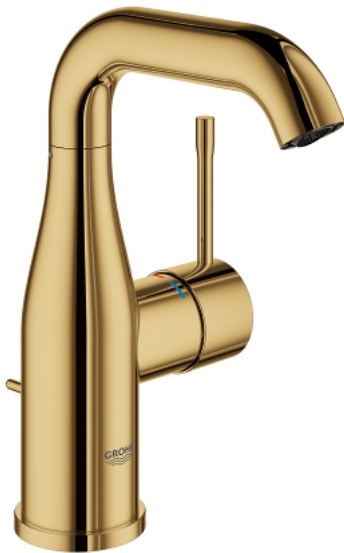

23 462 GL1 **Essence Einhand-Waschtischbatterie, DN 15** **M-Size**

https://www.grohe.de/de_de/essence-einhand-waschtischbatterie-dn-15-br-m-size-23462GL1.html

- Einlochmontage
- Bedienungshebel aus Metall
- GROHE SilkMove 28 mm Keramikkartusche
- **mit Temperaturbegrenzer**
- GROHE StarLight Oberfläche
- **GROHE EcoJoy 5,7 l/min Mousseur**
- **GROHE AquaGuide** verstellbarer Mousseur
- GROHE QuickFix Plus Schnellbefestigungssystem
- schwenkbarer Auslauf mit Anschlagbegrenzung
- **Zugstangen-Ablaufgarnitur 1 1/4"**
- flexible Anschlusschläuche
- **Mindestdruck 1,0 bar**