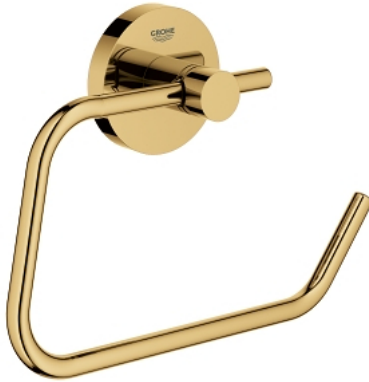

Pure Freude
an Wasser

40 689 GL1 Essentials Accessoires WC-Papierhalter

https://www.grohe.de/de_de/essentials-accessoires-wc-papierhalter-40689GL1.html

- Material: Metall
- ohne Deckel
- Verdeckte Befestigung
- GROHE StarLight Oberfläche
- geeignet zum Bohren (inklusive Schrauben und Dübel) oder Kleben (bitte Kleber 40 915 000 separat bestellen)