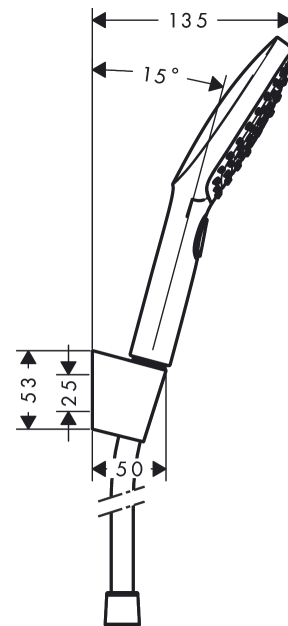

Raindance Select E
Brausehalterset 120 3jet mit Brauseschlauch 160 cm
 Oberflächen: **Chrom** Artikelnummer: **26720000**

Beschreibung

Merkmale

- Besteht aus: Handbrause, Brausehalter, Brauseschlauch
- Brausekopfgröße: 120 mm
- Strahlart: RainAir, Rain, Whirl
- komfortable Strahlartenumstellung durch Select-Taste
- maximale Durchflussmenge bei 3 bar: 15 l/min
- brauseseitiger Drehwirbel gegen lästiges Verdrehen des Brauseschlauches
- Wandstützen aus Kunststoff

Technologie

Produktabbildung

Maßzeichnung

Durchflussdiagramm

Die Verbrauchswerte wurden praxisnah mit den dazugehörigen Armaturen (Thermostat/Mischer/Unterputzventil) gemessen.