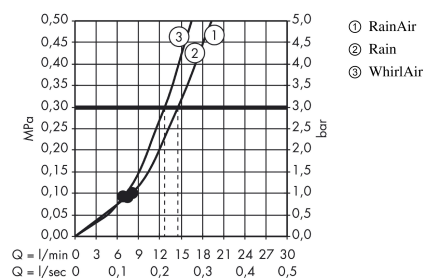

Raindance Select E
Brausehalterset 120 3jet mit Brauseschlauch 160 cm
 Oberflächen: **Chrom** Artikelnummer: **26720000**

Beschreibung

Merkmale

- Besteht aus: Handbrause, Brausehalter, Brauseschlauch
- Brausekopfgröße: 120 mm
- Strahlart: RainAir, Rain, Whirl
- komfortable Strahlartenumstellung durch Select-Taste
- maximale Durchflussmenge bei 3 bar: 15 l/min
- brauseseitiger Drehwirbel gegen lästiges Verdrehen des Brauseschlauches
- Wandstützen aus Kunststoff

Technologie

Produktabbildung

Maßzeichnung

Durchflussdiagramm

Die Verbrauchswerte wurden praxisnah mit den dazugehörigen Armaturen (Thermostat/Mischer/Unterputzventil) gemessen.