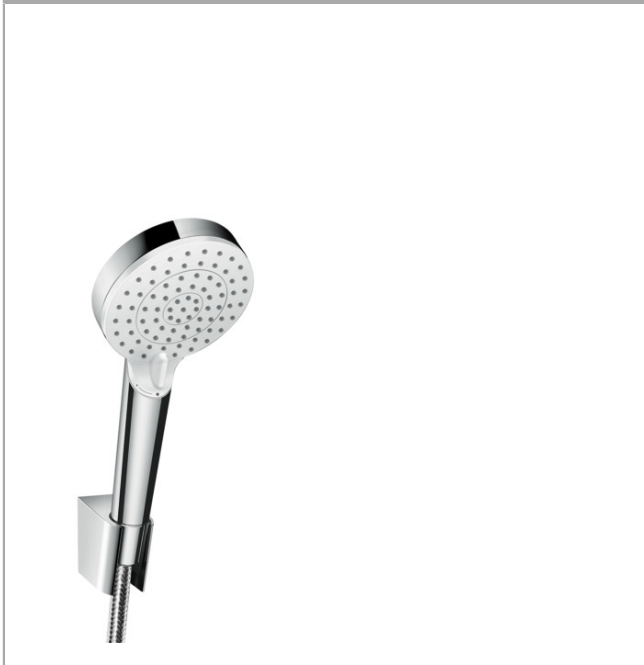

Crometta

Brausehalterset Vario mit Brauseschlauch 125 cm

Oberflächen: **Weiß/Chrom** Artikelnummer: **26691400**

Beschreibung

Merkmale

- Besteht aus: Handbrause, Brausehalter, Brauseschlauch
- Brausekopfgröße: 100 mm
- Strahlart: Rain, IntenseRain
- Strahlartenumstellung durch drehbare Strahlscheibe
- maximale Durchflussmenge bei 3 bar: 14 l/min
- brauseseitiger Drehwirbel gegen lästiges Verdrehen des Brauseschlauches
- Wandstützen aus Kunststoff

Technologie

Produktabbildung