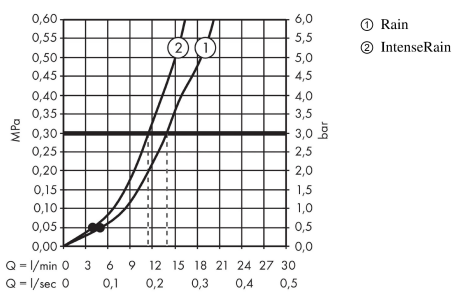

Durchflussdiagramm

Die Verbrauchswerte wurden praxisnah mit den dazugehörigen Armaturen (Thermostat/Mischer/Unterputzventil) gemessen.