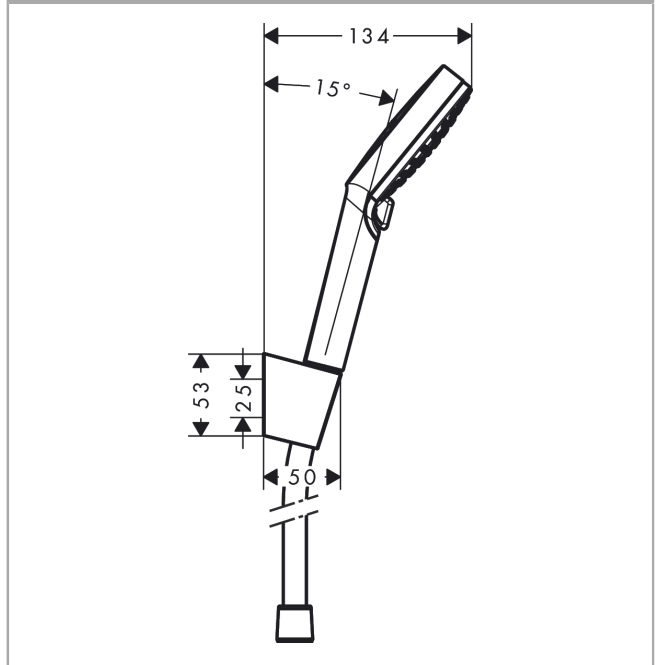

### Brausehalterset Vario mit Brauseschlauch 125 cm

Oberflächen: **Weiß/Chrom** Artikelnummer: **26691400**

#### Merkmale

- Besteht aus: Handbrause, Brausehalter, Brauseschlauch
- Brausekopfgröße: 100 mm
- Strahlart: Rain, IntenseRain
- Strahlartenumstellung durch drehbare Strahlscheibe
- maximale Durchflussmenge bei 3 bar: 14 l/min
- brauseseitiger Drehwirbel gegen lästiges Verdrehen des Brauseschlauches
- Wandstützen aus Kunststoff

### Maßzeichnung