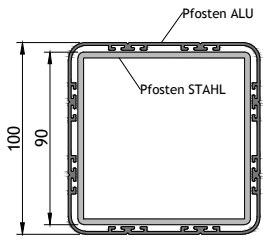

Bauhaus Lagerware / Aktionstor

Ansicht von Außen - Öffnungsrichtung nach Innen

Desenhou: Vasco S.	Data: 19/01/2016		
Verificou:	Data:		
Aprovou:	Data:		
Escala: 1/20	BH15 1042x1856		Projeto: ...
Tol.Geral ± 1			Substituído por:
			Substituí: