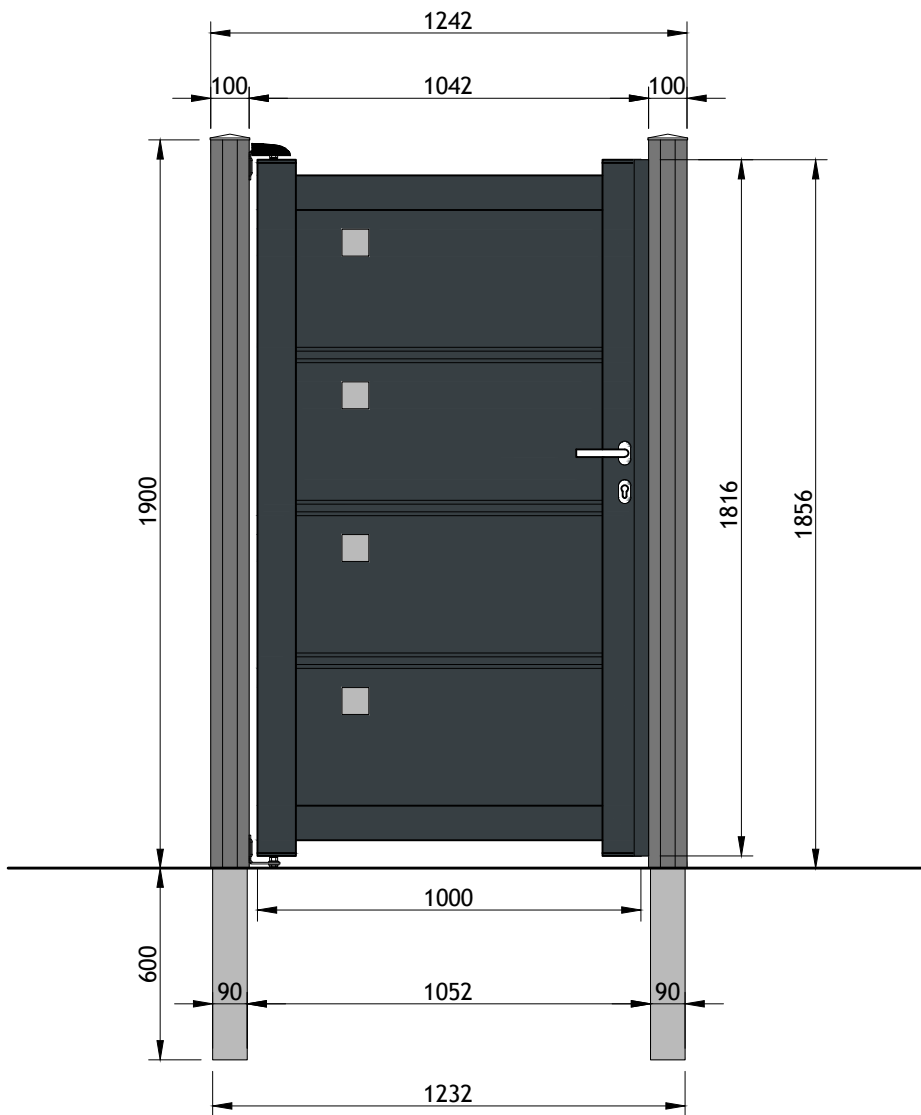

Bauhaus Lagerware / Aktionstor

Ansicht von Außen - Öffnungsrichtung nach Innen

Desenhou: Vasco S.	Data: 19/01/2016		
Verificou:	Data:		
Aprovou:	Data:		
Escala: 1/20	BH15 1042x1856		Projeto: ...
Tol.Geral ± 1			Substituído por:
			Substituí: