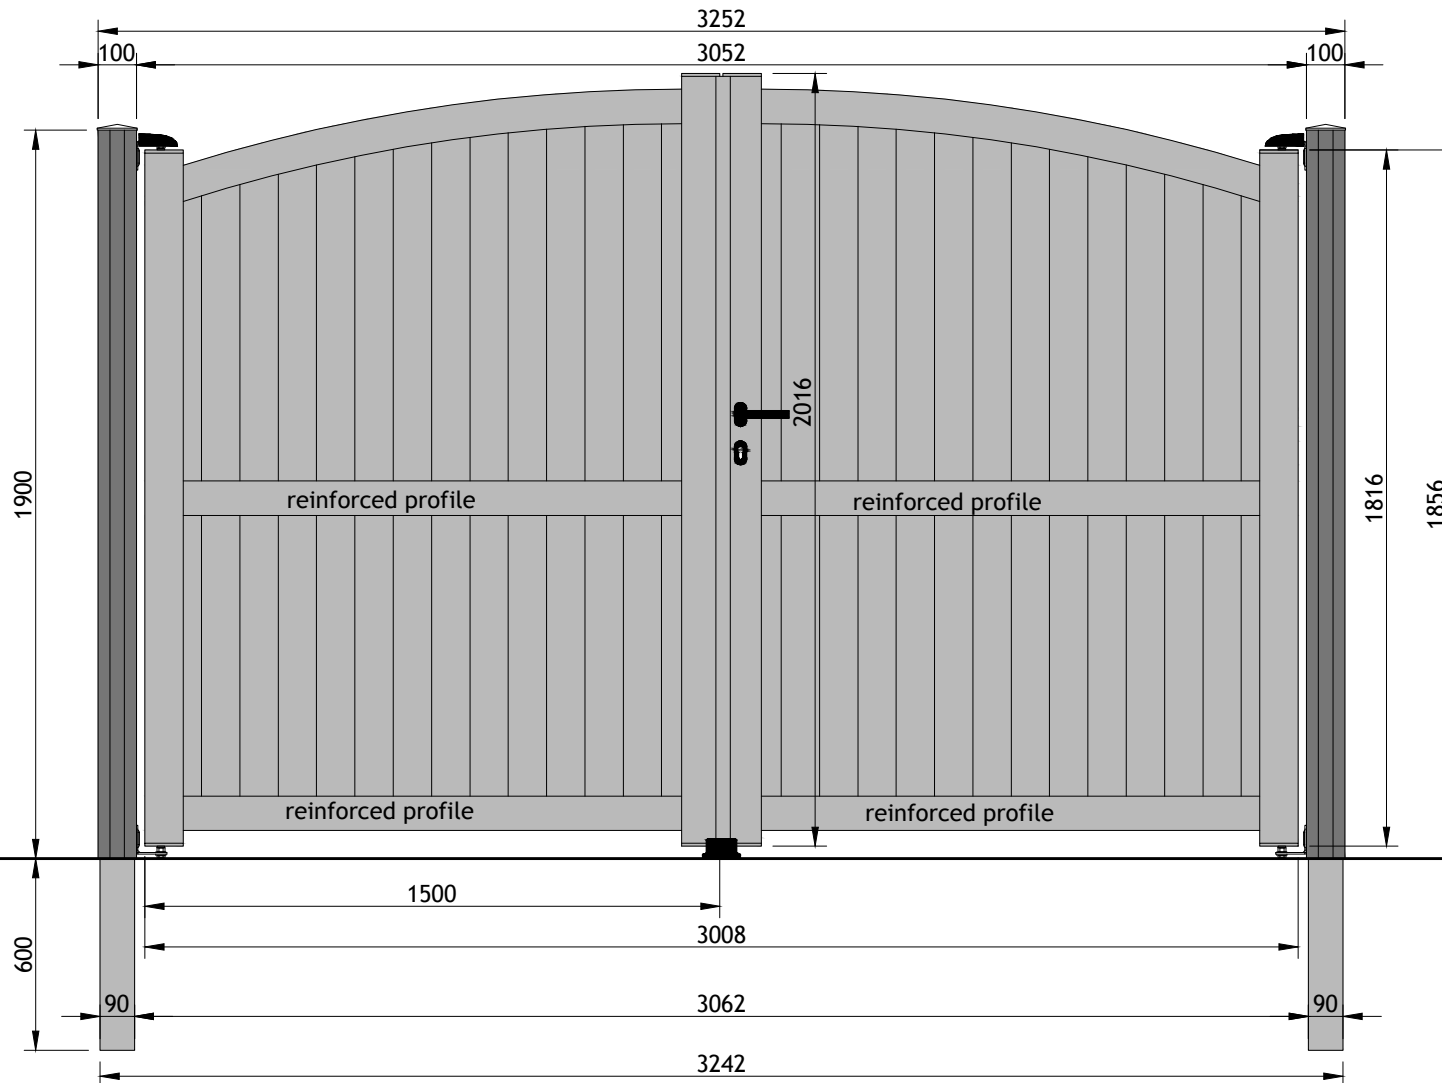

Bauhaus Lagerware / Aktionstor

Ansicht von außen - Öffnungsrichtung nach innen

Desenhou: Vasco S.	Data: 19/01/2017
Verificou:	Data:
Aprovou:	Data:
Escala: 1/20	
Tol. Geral ± 1	

	Pq. Indust. de Adaúfe Apartado 2037 4710-571 Adaúfe Braga - Portugal
	Projeto: ...
Substituído por: ...	
Substituído por: _____	

CL06
3052x1856x2056