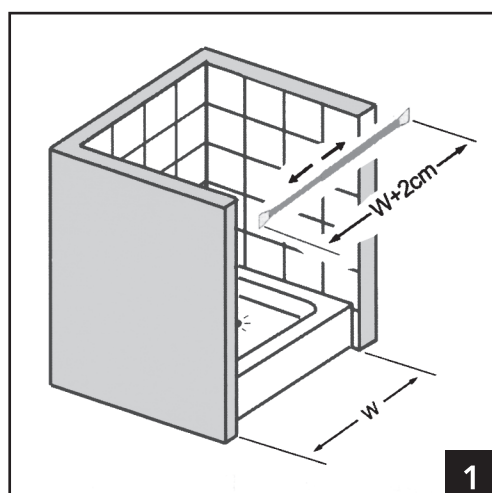

OS 62 69 - 1 313 52 19 //
OS 62 69 - 1 313 52 02 //

WEISS
CHROM

VENUS®

70–115 cm

Телескопическая штанга
Teleskopska šipka s oprugom
Teleskopski vzmetni drog

Barre de douche extensible
Telescopic spring rod
Teleskopza opruzna motka

Teleskop-Federstange
Teleskopická pružinová tyč
Teleskop-fjederstang

Stång till duschdraperi
TELESKOPIK Yali Cubuk

Teleszkóprugós rúd
Stanga telescopica per tende doccia
Teleskopfjærstang

Barra de ducha extensible
Pikendatav toru vedruga
Teleskooppjousisikanki

Made for
BAHAG AG
Gutenbergstr. 21
68167 Mannheim
Germany