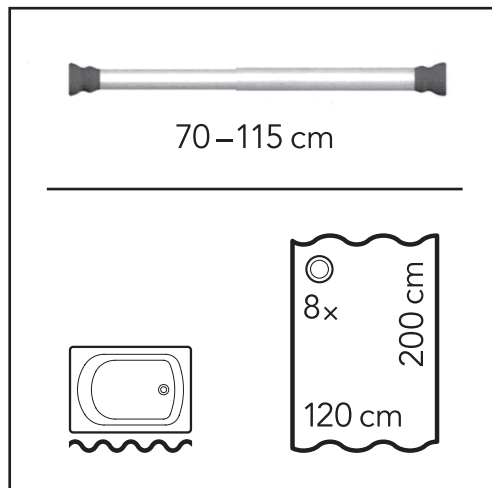

OS 62 69 - 1 313 52 19 //
OS 62 69 - 1 313 52 02 //

WEISS
CHROM

VENUS®

70–115 cm

Телескопическая штанга
Teleskopska šipka s oprugom
Teleskopski vzmetni drog

Barre de douche extensible
Telescopic spring rod
Teleskopza opruzna motka

Teleskop-Federstange
Teleskopická pružinová tyč
Teleskop-fjederstang

Stång till duschdraperi
TELESKOPIK Yali Cubuk

Teleszkóprugós rúd
Stanga telescopica per tende doccia
Teleskopfjærstang

Barra de ducha extensible
Pikendatav toru vedruga
Teleskooppjousisikanki

Made for
BAHAG AG
Gutenbergstr. 21
68167 Mannheim
Germany