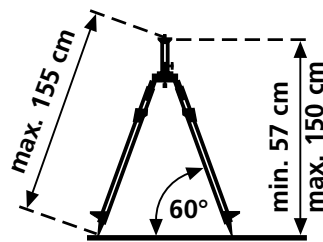

## FixPod 155 cm

Fotostatief voor de SuperCross-Laser serie  
SmartCross-Laser, CompactCube-Laser,  
SmartVision-Laser, SmartLine-Laser 360°  
en laser-afstandsmeters

Rev.0416

- 1/4" statiefaansluiting
- 3-weg-statiefkop
- Krukslag en meervoudig uittrekbare statiefpoten
- Rubber-stalen punten voor verschillende ondergronden

#### AFMETINGEN (B x H x D)

125 x 580 x 115 mm

GEWICHT 1,4 kg

FixPod 155 cm  
inclusief transporttas

Verpakkingsafmetingen (B x H x D)  
115 x 660 x 115 mm

ARTIKEL	ARTIKEL-NR	EAN-CODE	VE
FixPod 155 cm	090.132A	4 021563 678990	4