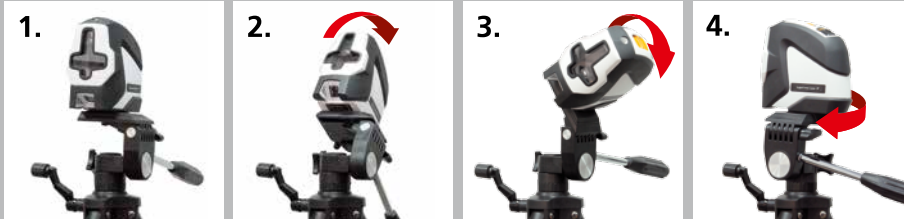

FixPod 155 cm
inclusief transporttas

Verpakkingsafmetingen (B x H x D)
115 x 660 x 115 mm

ARTIKEL	ARTIKEL-NR	EAN-CODE	VE
FixPod 155 cm	090.132A	4 021563 678990	4