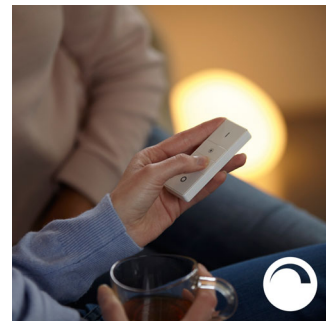

Dimmen zonder installatie

Ervaar het gegarandeerd soepel dimmen met Philips Hue. Niet te licht. Niet te donker. Precies goed. Zonder kabels, een elektricien of installatiewerk