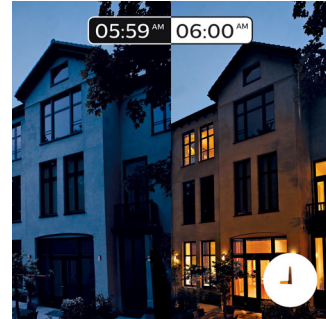

Slimme bediening, thuis en als je weg bent

Met de apps voor Philips Hue op iOS en Android kun je je lampen op afstand bedienen van waar je ook bent. Controleer of je de lampen wel hebt uitgedaan voordat je van huis

8718696695203

vertrok of schakel ze in als je moet overwerken.

Handige timers

Met de schemafunctie van de Philips Hue App kan Philips Hue het laten lijken alsof je thuis bent als je niet thuis bent. Stel de lampen in om in te schakelen op een vooraf ingestelde tijd, zodat de lichten aan zijn wanneer je thuiskomt. Je kunt zelfs in kamers het licht op verschillende tijden laten inschakelen. En natuurlijk kun je het licht 's avonds geleidelijk laten uitschakelen, zodat je geen zorgen hoeft te maken dat er nog lampen aan zijn.