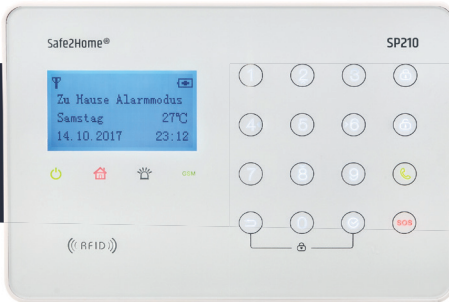

SP310

PROFI SERIE MIT HOHEM SICHERHEITSSTANDARD - BENACHRICHTIGUNG PER SMS ODER WIFI / INTERNET Lichtsteuerung per APP

Sabotageschutz Sensoren

Funkverbindung zu Sensoren

Notstrom Akku in Basis

Benachrichtigung SMS

Entwicklung und Service in Deutschland

SMS Benachrichtigung bei Alarm

Komponenten modular erweiterbar

Vollintegrierter Sabotageschutz

Funk GSM Alarmanlage SP110

Individuell erweiterbar: Sie können diese Serie **SP110** jederzeit mit vielen weiteren kompatiblen Sensoren erweitern: Solar Außensirene, Bewegungsmelder, Glasbruchsensor, RFID CHIP, etc.

SP210

Hochwertiges Funk Alarmanlagen Set

WiFi

Der Nachfolger der Serie SP110 von Safe2Home verfügt zusätzlich über ein WiFi-Modul und Lichtsteuerung per App.

Entwicklung und Service in Deutschland

SMS oder WiFi-Benachrichtigung bei Alarm

Lichtsteuerung per App

Vollintegrierter Sabotageschutz

Funk GSM Alarmanlage SP210 + WiFi

Dieses Alarmsystem ist der **Nachfolger** der Serie SP110. Die Alarmzentrale vereint Sicherheit und Lichtsteuerung. Sie können über die APP automatisch und manuell bis zu 16 Funksteckdosen steuern. (z.B. Licht im Alarmfall)