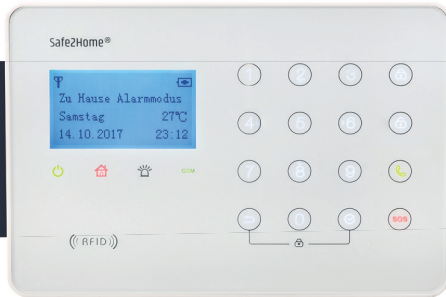

SP310

PROFI SERIE MIT HOHEM SICHERHEITSSTANDARD - BENACHRICHTIGUNG PER SMS ODER WIFI / INTERNET Lichtsteuerung per APP

Sabotageschutz Sensoren

Funkverbindung zu Sensoren

Notstrom Akku in Basis

Benachrichtigung SMS

Smartphone APP

Benachrichtigung SMS oder WIFI

Licht bei Alarm (Signal an Funksteckdosen)

Rolling Code Fernbedienung

Wechselnde Frequenz bei Störung

2 Wege Kommunikation der Sensoren

Farbe Basis Zentrale: Schwarz

Frequenz: 868 Mhz

Seite 7

Bauhaus Artikelnr. Basis Sets:

Basis Set: 26028318

Komplett Set: 26028512

SP110

Bezahlbar sicher im Eigenheim

Basis Set:
Komplett Set:

26028309
26026932

Entdecken Sie jetzt unsere Serie SP110 Safe2Home. Das professionelle Funk Alarmsystem zu einem hervorragenden Preis.

TESTMAGAZIN - URTEIL	
Smart-Planet GmbH Safe2Home SP110	
GUT	91,6 %
GSM-Alarmanlage bis 300 € in Onlinetest www.etm-testmagazin.de	08/2017