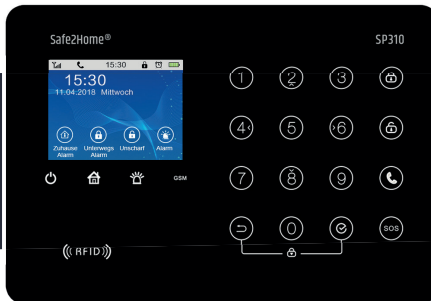

Bewegungsmelder Tierimmun

Zwei integrierte Infrarotsensoren.
Kein Alarm bei Tieren unter 25 kg
Artikelnr.: 26023997

Fernbedienung

Kleine Fernbedienung zum Steuern der
Alarmzentrale.
Artikelnr.: 26023447

RFID CHIP

RFID TAG für z.B. Ihren
Schlüsselanhänger
Artikelnr.: 26026321

Smart Steckdose SP210

Smart Steckdose für Basis
der Serie SP210

Glasbruchsensor

Der Glasbruchsensor reagiert auf
Vibration / Erschütterung.

SP310

Rolling Code - Wechselnde Frequenz

Basis Set: 26028318
Komplett Set: 26028512

Die Serie SP310 bietet zusätzlichen Schutz durch modernste Digitalsensor- und Übertragungstechnik. Hohe Sicherheit vor Manipulation / Sabotage. Integrierte Lichtsteuerung bei Alarm oder per App.