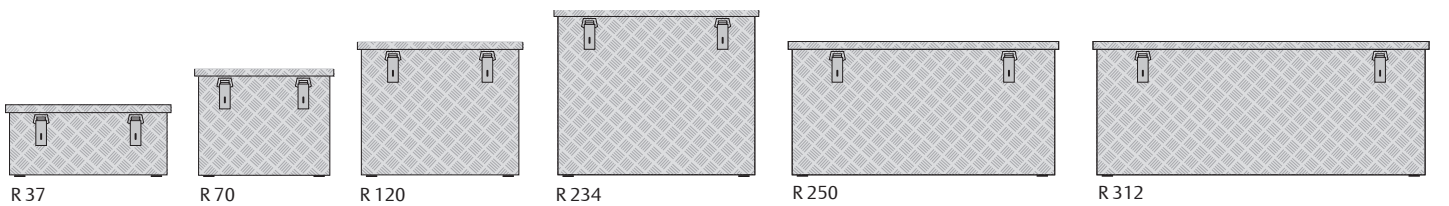

Zubehör: Werkzeugablage für R 883

2 Holzplatten sowie eine Trennwand inkl. Befestigungsmaterial.
Art.-Nr. 26211774, EAN 4014688410125

Fangbänder und Gummidichtung

Fangbänder zur Entlastung der Scharniere. Nur bei R37, R70, R120, R234. Spritzwassergeschützt durch umlaufende Gummidichtung.

Gasdruckdämpfer

Zum einfachen Öffnen des Deckels. Nur bei R250, R312, R375, R470, R883.

Riffelblechbox R 883 Art.-Nr. 26205254

Mit abgeschrägtem Deckel und 2 Seitentüren sowie optionaler Werkzeugablage.

Typ	Artikel-Nr.:	Innenmaße mm (L x B x H)	Außenmaße mm (L x B x H)	Rauminhalt Liter	Gewicht (kg)	EAN-Code	Gasdruckdämpfer
R 37	22728856	600 x 250 x 250	622 x 275 x 270	37	6,7	4014688410378	nein
R 70	22726294	500 x 350 x 400	522 x 375 x 420	70	8,6	4014688410705	nein
R 120	22732714	600 x 400 x 500	622 x 425 x 520	120	11,7	4014688411207	nein
R 234	22732723	750 x 500 x 625	772 x 525 x 645	234	17,6	4014688412341	nein
R 250	22736327	1000 x 500 x 500	1022 x 525 x 520	250	19,3	4014688412501	ja
R 312	22736336	1250 x 500 x 500	1272 x 525 x 520	312	22,7	4014688413126	ja
R 375	22734774	1500 x 500 x 500	1522 x 525 x 520	375	26,7	4014688413751	ja
R 470	22709833	1874 x 500 x 500	1896 x 525 x 520	470	32,0	4014688414703	ja
R 883	26205254	1678 x 675 x 730/830	1700 x 700 x 750/850	883	47,4	4014688418831	ja