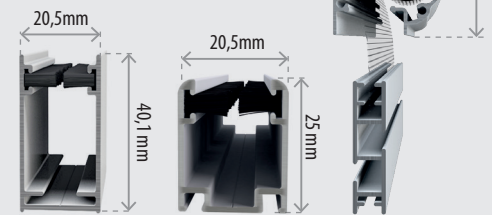

mosquiluz[®]
ambientes **saludables**

mosquitera

LATERAL L-2005

- 1 Barra cabezal
- 2 Guías
- 3 Juego de accesorios

Cabezales DISPONIBLES

Z-39mm | Y-54mm

Z-45mm | Y-57,95 mm

Sistema de anclaje mediante soporte clip

Perfil de cierre magnético

Ideal Para instalación en Puertas

Medidas Máximas

39-45mm. Simple
Alto máx. | 2300mm **Ancho máx.** | 1200mm **Ancho min.** | 610mm

39-45mm. Doble
Alto máx. | 2300mm **Ancho máx.** | 2400mm **Ancho min.** | 610mm

*Para mosquiteras confeccionadas a medidas, solo está disponible el cabezal de 39 mm.

TEJIDOS Disponibles

mailla Fibra de Vidrio

Color de la mailla | Gris

Cumple con las exigencias de REACH, reglamento relativo al registro, evaluación y autorización de sustancias químicas.