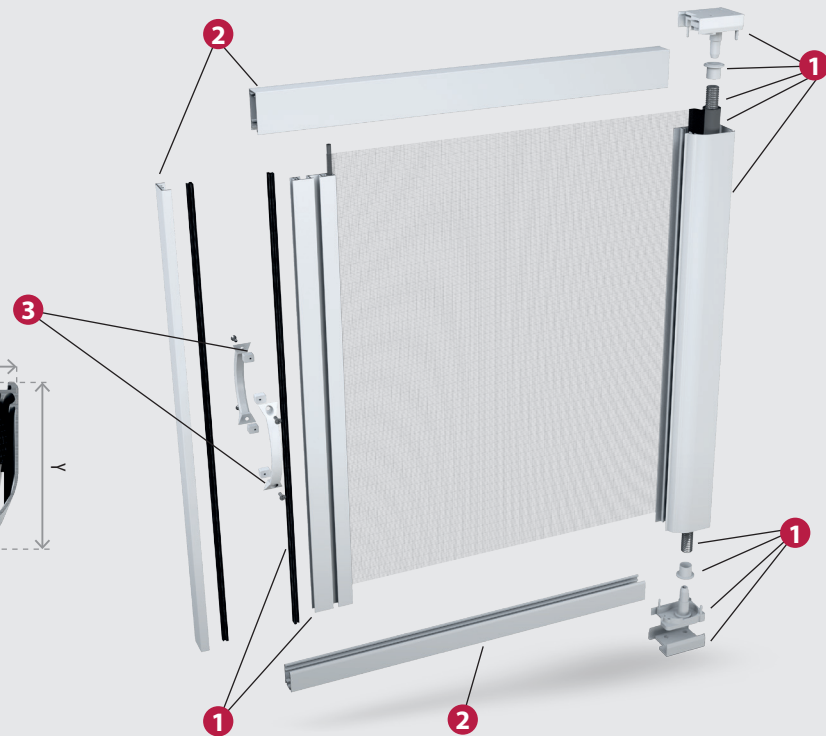

mosquitera

LATERAL L-2005

Ideal para
instalar **en puertas**

ambientes **saludables**

HOME

te protege
del **polen**

te protege
de **insectos**

te protege
de la **polución**

mosquiluz[®]
ambientes **saludables**

mosquitera

LATERAL L-2005

- 1 Barra cabezal
- 2 Guías
- 3 Juego de accesorios

Cabezales DISPONIBLES

Z-39mm | Y-54mm

Z-45mm | Y-57,95 mm

Sistema de anclaje mediante soporte clip

Perfil de cierre magnético

Ideal Para instalación en Puertas

Medidas Máximas

39-45mm. Simple
Alto máx. | 2300mm **Ancho máx.** | 1200mm **Ancho min.** | 610mm

39-45mm. Doble
Alto máx. | 2300mm **Ancho máx.** | 2400mm **Ancho min.** | 610mm

*Para mosquiteras confeccionadas a medidas, solo está disponible el cabezal de 39 mm.

TEJIDOS Disponibles

mailla Fibra de Vidrio

Color de la mailla | Gris

Cumple con las exigencias de REACH, reglamento relativo al registro, evaluación y autorización de sustancias químicas.