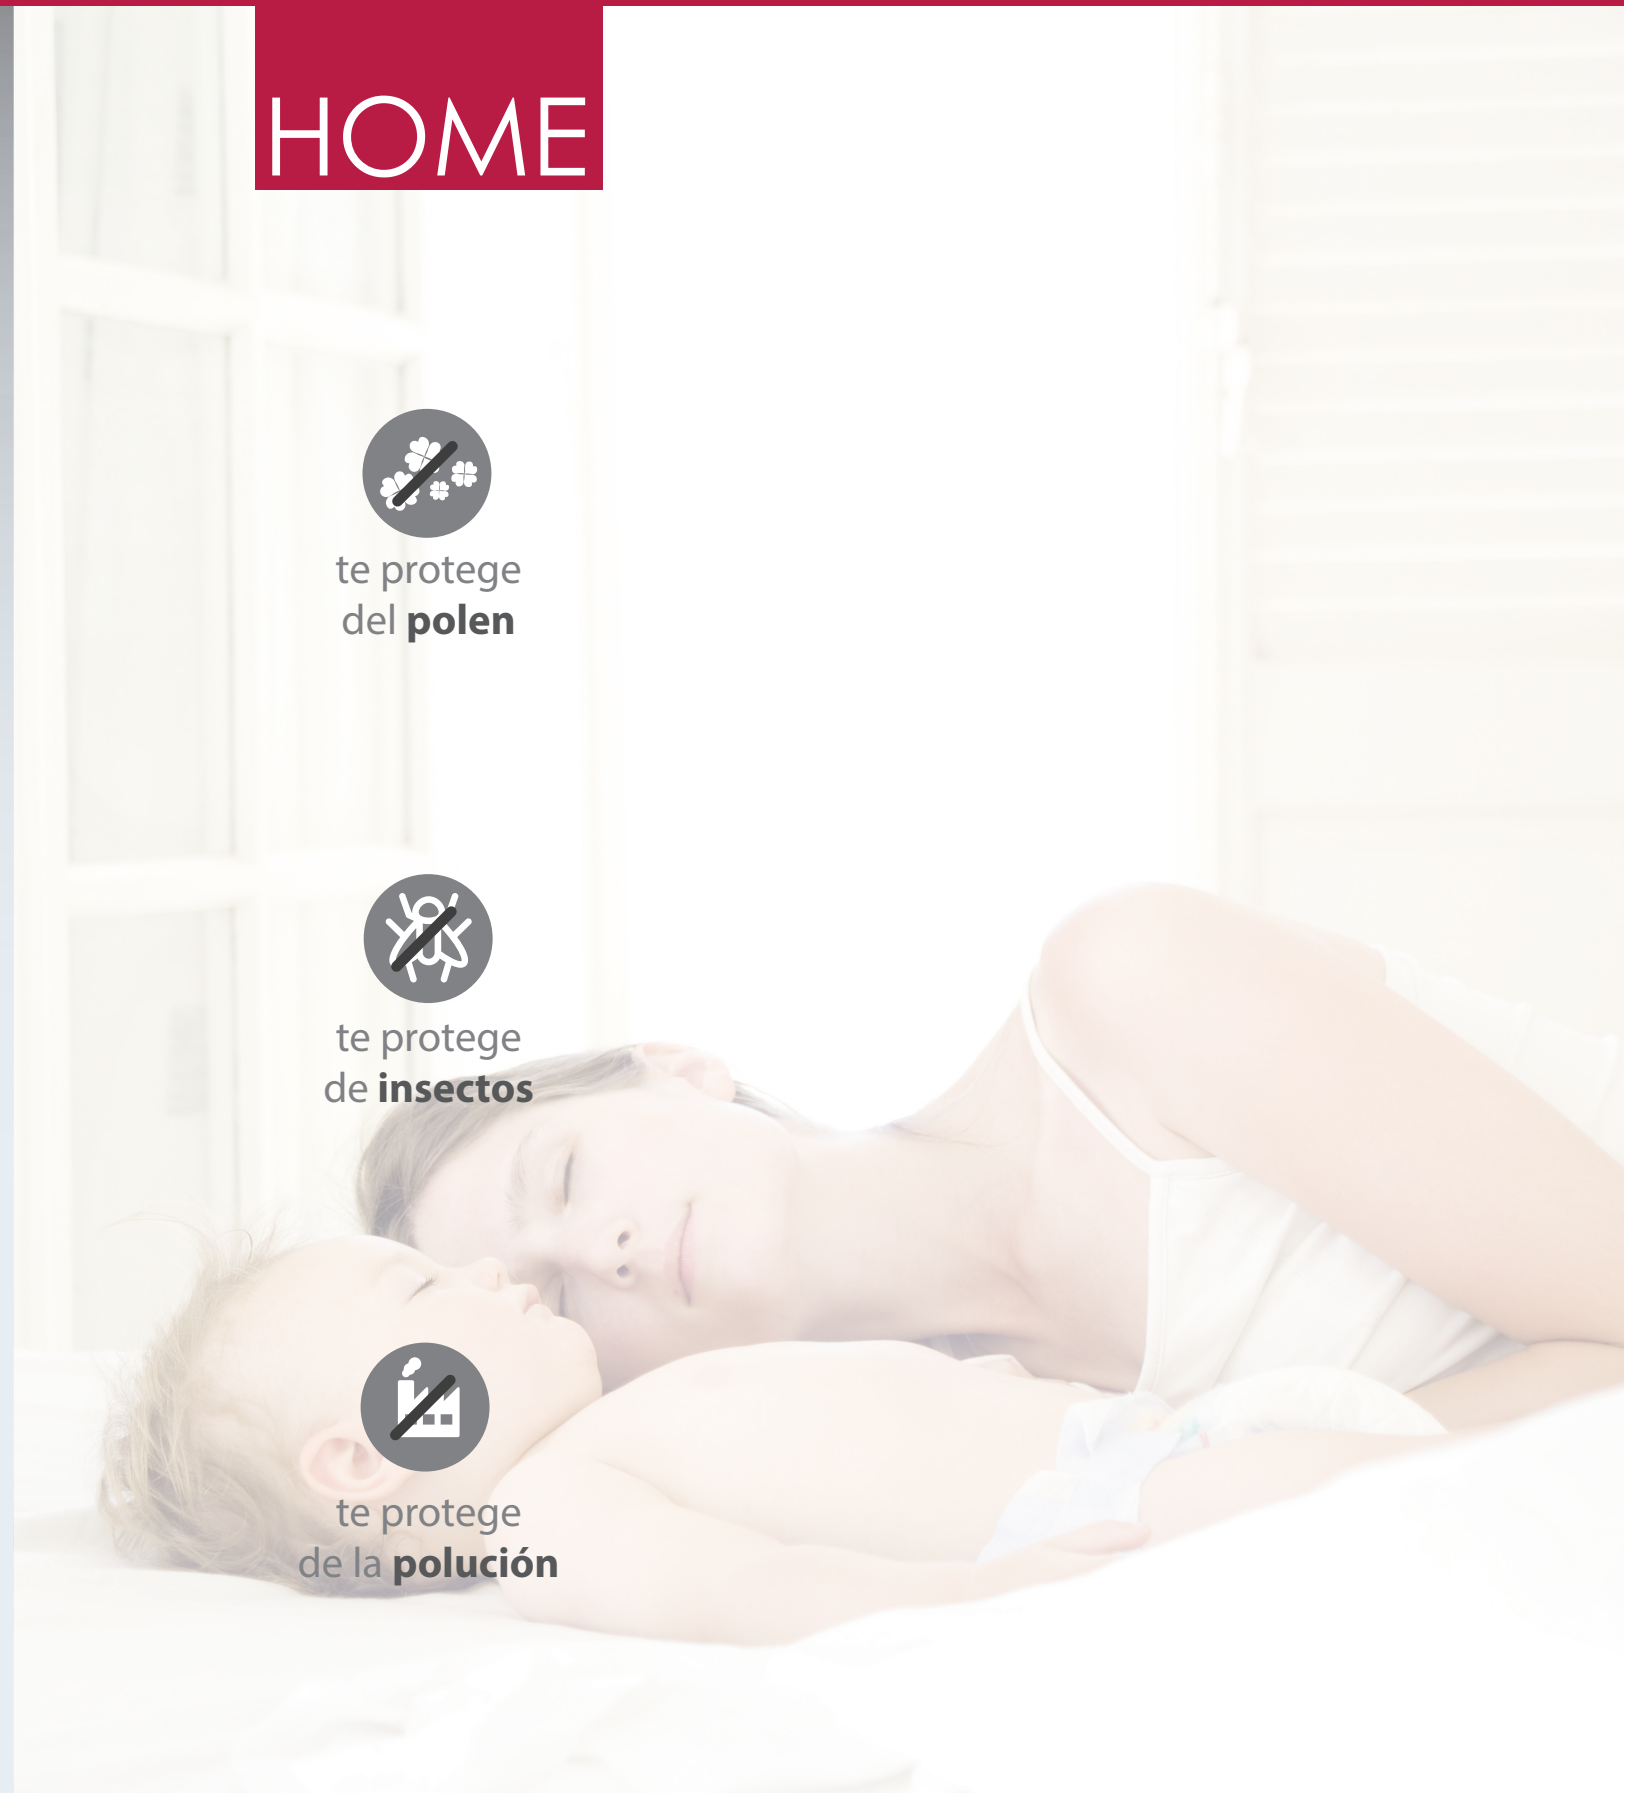

mosquitera

LATERAL L-2005

Ideal para
instalar **en puertas**

ambientes **saludables**

HOME

te protege
del **polen**

te protege
de **insectos**

te protege
de la **polución**