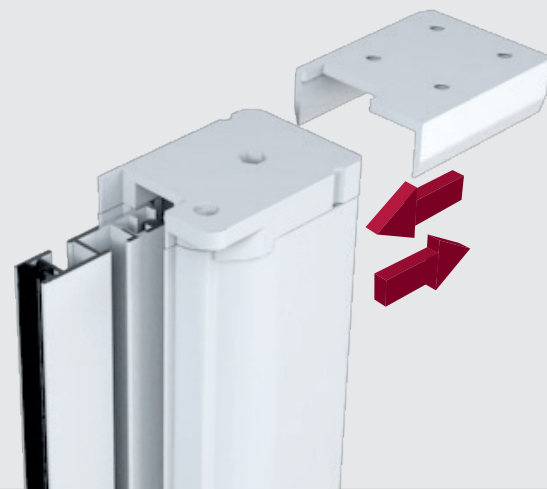

mosquitera

LATERAL L-2005

Ideal para
instalar **en puertas**

ambientes **saludables**

HOME

te protege
del **polen**

te protege
de **insectos**

te protege
de la **polución**

mosquiluz[®]
ambientes **saludables**

mosquitera

LATERAL L-2005

- 1 Barra cabezal
- 2 Guías
- 3 Juego de accesorios

Cabezales DISPONIBLES

Z-39mm | Y-54mm

Z-45mm | Y-57,95 mm

Sistema de anclaje mediante soporte clip

Perfil de cierre magnético

Ideal Para instalación en Puertas

Medidas Máximas

39-45mm. Simple
Alto máx. | 2300mm **Ancho máx.** | 1200mm **Ancho min.** | 610mm

39-45mm. Doble
Alto máx. | 2300mm **Ancho máx.** | 2400mm **Ancho min.** | 610mm

*Para mosquiteras confeccionadas a medidas, solo está disponible el cabezal de 39 mm.

TEJIDOS Disponibles

mailla Fibra de Vidrio

Color de la mailla | Gris

Cumple con las exigencias de REACH, reglamento relativo al registro, evaluación y autorización de sustancias químicas.