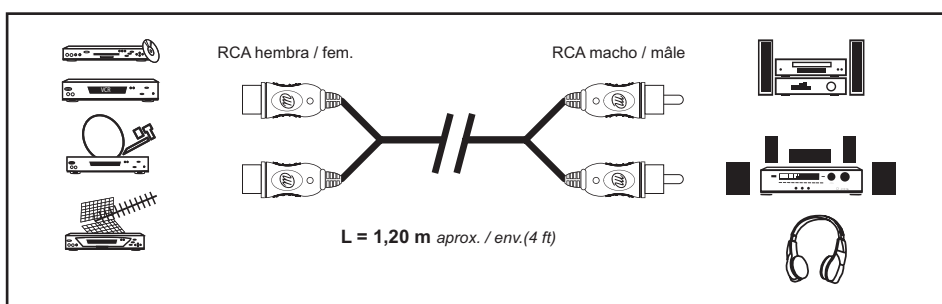

Prolongador RCA

2 RCA macho / 2 RCA hembra · 1.2mts

METRONIC

SOLUCIONES PARA LA TELEVISIÓN DIGITAL

470075

Presentación, puntos fuertes :

• Sirve para prolongar el cable que permite escuchar el sonido de una fuente A/V en un auricular, equipo Hi-Fi o bien en un amplificador Home Cinema.

Características técnicas :

- 2 RCA hembra / 2 RCA macho
- 1,2m

datos/dados logísticos :

PCB=6 pzas

UC 1 pzas:
ancho=14 cm / alto=12 cm / profundo=3.5 cm Peso=0.06 kg

Inner 6 pzas:
L=17 cm / l=12 cm / h=15.5 cm Peso=0.42 kg

METRONIC

SOLUCIONES PARA LA TELEVISIÓN DIGITAL

470075

Apresentação, pontos fortes :

- Serve para prolongar o cabo que permite escutar o som de uma fonte A V/ num fone, equipe Hi-Fi ou bem num amplificador Home Cinema

Características técnicas :

- 2 RCA fêmea / 2 RCA macho
- 1,2m

datos/dados logísticos :

PCB=6 pzas

UC 1 pzas:
ancho=14 cm / alto=12 cm / profundo=3.5 cm Peso=0.06 kg

Inner 6 pzas:
L=17 cm / l=12 cm / h=15.5 cm Peso=0.42 kg