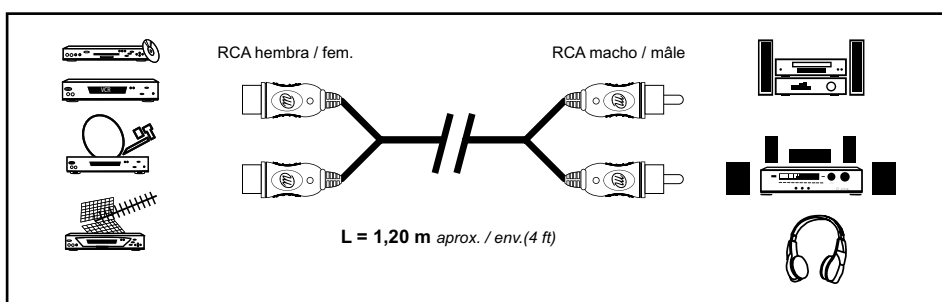

Características técnicas :

- 2 RCA hembra / 2 RCA macho
- 1,2m

datos/dados logísticos :

PCB=6 pzas

UC 1 pzas:
ancho=14 cm / alto=12 cm / profundo=3.5 cm Peso=0.06 kg

Inner 6 pzas:
L=17 cm / l=12 cm / h=15.5 cm Peso=0.42 kg

Master 36 pzas:
L=39 cm / l=32 cm / h=20 cm Peso=3.06 kg

Palet 2016 pzas:
L=120 cm / l=80 cm / h=110 cm Peso=167 kg

ESPAÑA / PORTUGAL
(0034) 902 09 01 36
soporte@metronic.com

Prolongador RCA

2 RCA macho / 2 RCA fêmea · 1.2mts

METRONIC

SOLUCIONES PARA LA TELEVISIÓN DIGITAL

470075

Apresentação, pontos fortes :

- Serve para prolongar o cabo que permite escutar o som de uma fonte A V/ num fone, equipe Hi-Fi ou bem num amplificador Home Cinema

Características técnicas :

- 2 RCA fêmea / 2 RCA macho
- 1,2m

datos/dados logísticos :

PCB=6 pzas

UC 1 pzas:
ancho=14 cm / alto=12 cm / profundo=3.5 cm Peso=0.06 kg

Inner 6 pzas:
L=17 cm / l=12 cm / h=15.5 cm Peso=0.42 kg