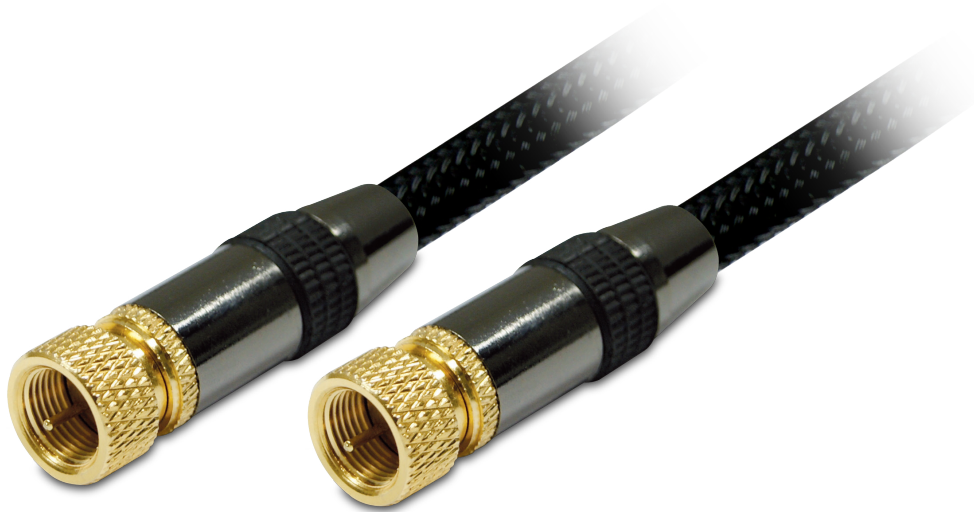

Cable coaxial satélite «F»

macho / macho · 5mts

premium
by METRONIC

419011

Presentación, puntos fuertes :

- Doble blindaje: + hoja de aluminio y trenza de metal
- Conexiones doradas para un contacto de alta calidad. Disminuye riesgos de oxidación
- Tomas ergonómicas metálicas blindadas y antiparásitos
- Este prolongador permite conectar su receptor satélite a la toma mural para recibir la señal TDT o satélite.

Características técnicas :

- 5 mts
- Macho / macho
- Tomas «F» blindadas y antiparásitos
- Tratamiento reductor de pérdidas
- Estructura optimizada para la reducción de distorsión

datos/datos logísticos :