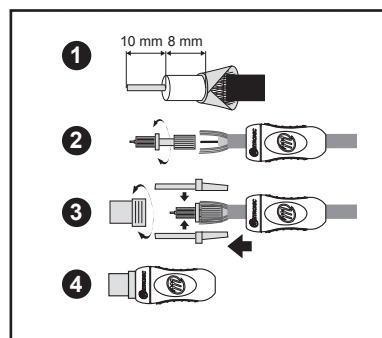

2 tomas TV blindadas

Macho / hembra $\varnothing 9,52\text{mm}$

METRONIC

SOLUCIONES PARA LA TELEVISIÓN DIGITAL

438105

Sirve para conectar el cable de antena al TV

Presentación, puntos fuertes :

- Moldes ergonómicos
- Toma blindada
- Montaje del núcleo central de diámetro hasta 1,02 para poca pérdida

Características técnicas :

- 1 toma TV 9,52mm macho
- 1 toma TV 9,52mm hembra

datos/dados logísticos :

PCB 6 pzas/pças

UC 1 pzas/pças :
ancho/largura = 6,5 cm / alto/altura = 12 cm
profundo/profundidade = 2 cm
Peso = 0,25 kg

Inner 6 pzas/pças :
ancho/largura = 16,5 cm / alto/altura = 8,5 cm / profundo/profundidade = 8,5 cm
Peso = 0.19 kg

Master 144 pzas/pças :
ancho/largura = 35 cm / alto/altura = 34 cm / profundo/profundidade = 28 cm
Peso = 5,18 kg

Palet 4320 pzas/pças :
ancho/largura = 120 cm / alto/altura = 152.5 cm / profundo/profundidade = 152,5 cm
Peso = 171 kg

ESPAÑA / PORTUGAL
(0034) 902 09 01 36
soporte@metronic.com