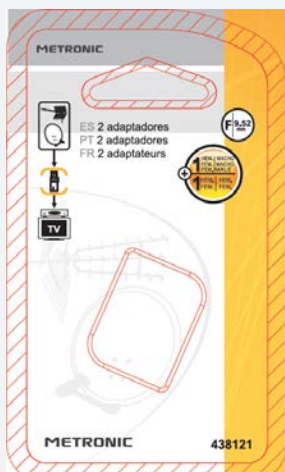

2 adaptadores TV

F hembra/9.52 macho -

F hembra/9.52 hembra

METRONIC

SOLUCIONES PARA LA TELEVISIÓN DIGITAL

438121

Sirve también para una instalación standard en TDT y TDT SAT

Características técnicas :

- 1 adaptador F hembra / 9,52 macho
- 1 adaptador F hembra / 9,52 hembra

datos/dados logísticos :

UC 1 pza :
ancho = 6 cm / alto = 11 cm
profundo = 3 cm
Peso = 0.022 kg

Inner 6 pzas:
ancho = 14,5 cm / alto = 9 cm
profundo = 8,3 cm
Peso = 0.165 kg

Master 144 pzas:
ancho = 36 cm / alto = 30 cm
profundo = 30 cm
Peso = 4,55 kg

ESPAÑA / PORTUGAL
(0034) 902 09 01 36
soporte@metronic.com