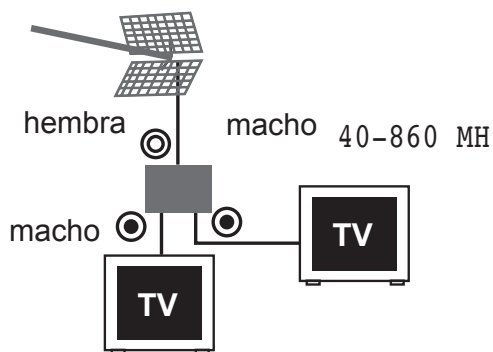

Repartidor TV

2 machos / 1 hembra

METRONIC

SOLUCIONES PARA LA TELEVISIÓN DIGITAL

436211

Presentación, puntos fuertes :

• Blindado + Ferrita que asegura el mantenimiento de la calidad de imagen en los 2 TV permitiendo alimentar un amplificador de mástil. Sirve también para una instalación TDT standard.

Características técnicas :

- 2 machos / 1 hembra
- 9.52mm
- 40-860 MHz

Datos/dados logísticos :

PCB = 6 pzas
UC 1 pzas :
ancho = 6.5 cm / profundo = 3 cm / alto = 12 cm
Peso = 0.03 kg

Inner 6 pzas :
L = 16 cm / l = 8.5 cm / h = 8 cm
Peso = 0.19 kg

Master 144 pzas :
L = 35 cm / l = 34 cm / h = 28 cm
Peso = 27.91 kg

Palet 3600 pzas :
L = 80 cm / l = 120 cm / h = 155 cm
Peso = 207 kg

ESPAÑA / PORTUGAL
(0034) 902 09 01 36
soporte@metronic.com