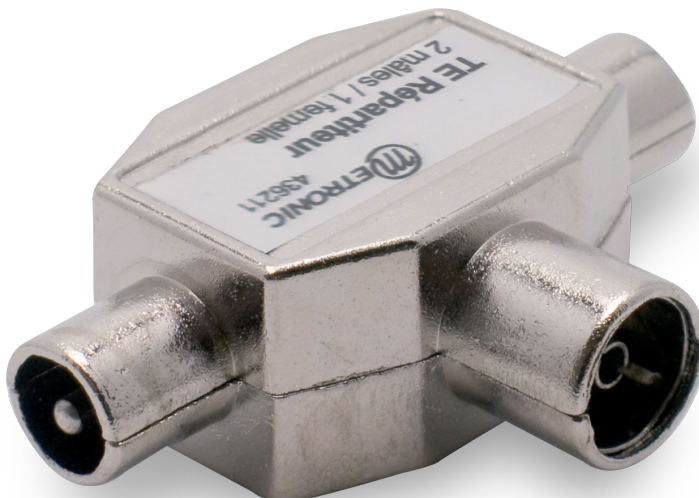

Repartidor TV

2 machos / 1 hembra

METRONIC

SOLUCIONES PARA LA TELEVISIÓN DIGITAL

436211

Presentación, puntos fuertes :

• Blindado + Ferrita que asegura el mantenimiento de la calidad de imagen en los 2 TV permitiendo alimentar un amplificador de mástil. Sirve también para una instalación TDT standard.

Características técnicas :

- 2 machos / 1 hembra
- 9.52mm
- 40-860 MHz

Datos/dados logísticos :

PCB = 6 pzas
UC 1 pzas :
ancho = 6.5 cm / profundo = 3 cm / alto = 12 cm
Peso = 0.03 kg

Inner 6 pzas :
L = 16 cm / l = 8.5 cm / h = 8 cm
Peso = 0.19 kg

Master 144 pzas :
L = 35 cm / l = 34 cm / h = 28 cm
Peso = 27.91 kg

Palet 3600 pzas :
L = 80 cm / l = 120 cm / h = 155 cm
Peso = 207 kg

ESPAÑA / PORTUGAL
(0034) 902 09 01 36
soporte@metronic.com