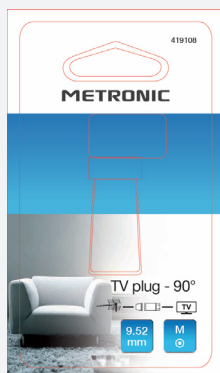

Toma TV acodada macho

premium
by METRONIC
419108

Presentación, puntos fuertes :

- Conexiones doradas para un contacto de alta calidad. Disminuye riesgos de oxidación
- Para unir dos prolongadores y recibir canales TDT y satélite

Características técnicas :

- Tomas diámetro 9,52mm blindadas y antiparásitos
- Macho

datos/dados logísticos :

PCB 6 pc

UC 1 pc :
ancho = 7,5 cm / alto = 12,3 cm
profundo = 2 cm
Peso = 0,017kg

Inner 6 pzas :
ancho = 14,5 cm / alto = 8,5 cm
profundo = 8cm
Peso = 0,131kg

Master 144 pcs :
ancho = 28 cm / alto = 38 cm
profundo = 32 cm
Peso = 3,597 kg

ESPAÑA / PORTUGAL
(0034) 902 09 01 36
soporte@metronic.com